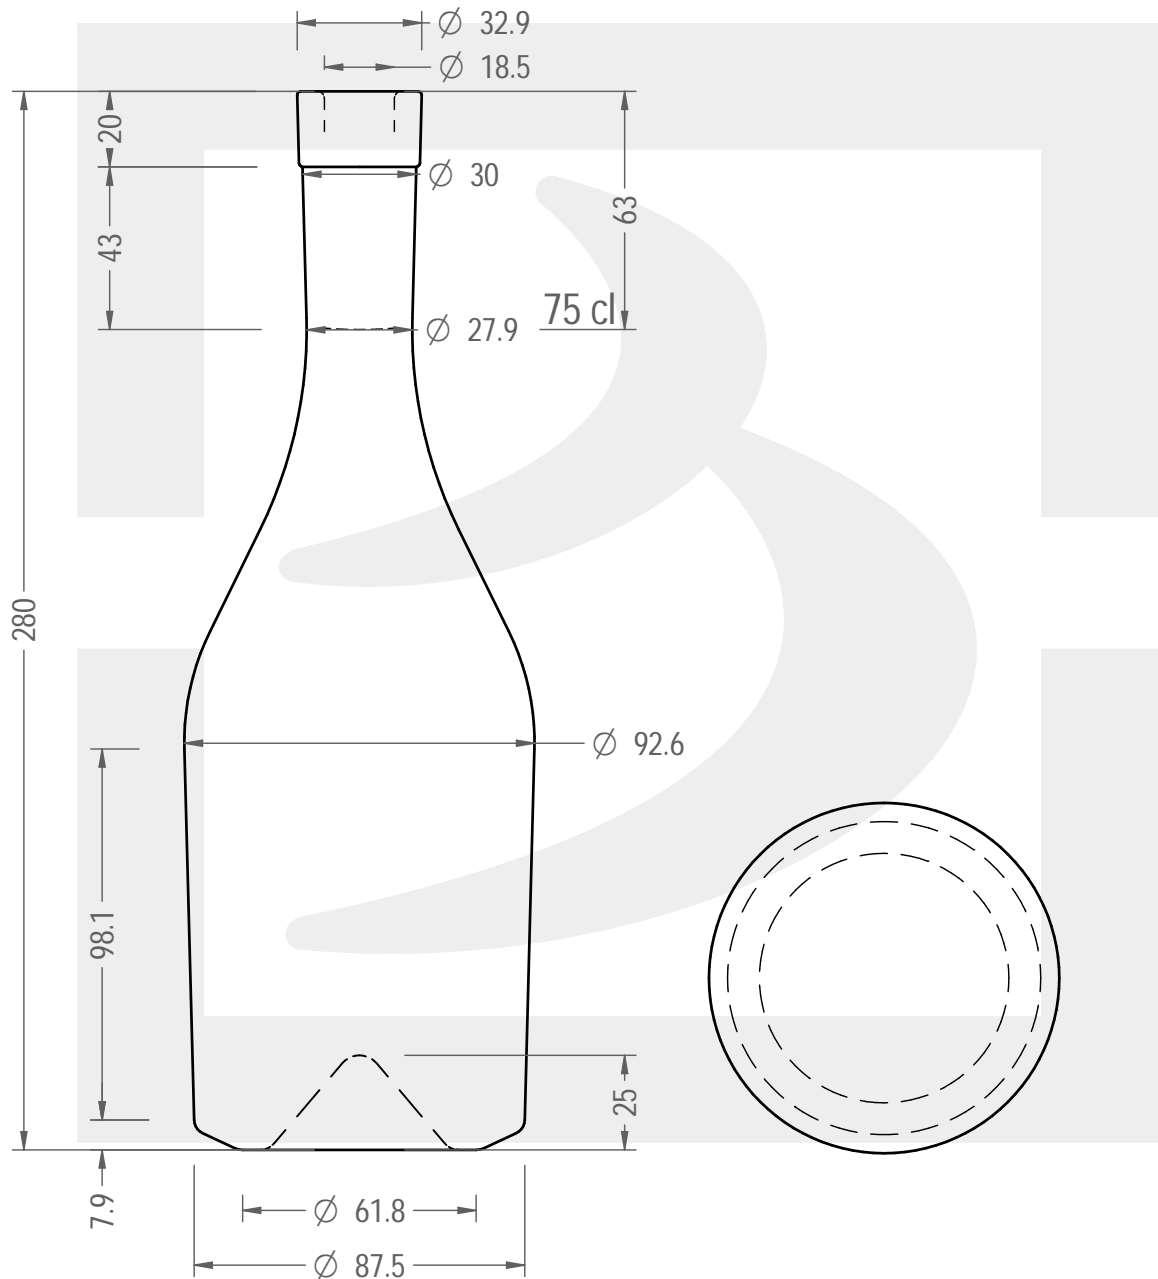

Colore : VERDE ANTICO
Color :

Il disegno è puramente indicativo e non vincolante - Berlin Packaging Italy S.p.A. non assume garanzia od obbligazione alcuna per l'utilizzo del presente disegno nè per le informazioni in esso riportate
This drawing is approximate and not binding - Berlin Packaging Italy S.p.A. does not assume any guarantee or obligation for use of this drawing or for information contained therein

Capacità R.B. (c.c.):	770	Peso vetro (gr):	650
Brimful capacity (c.c.):		Glass weight (gr):	
Altezza tot. (mm):	280	Bocca:	FASCETTA
Total height (mm):		Finish:	
Diametro corpo (mm):	92.6	Min. foro passante (mm):	
Body diameter (mm):		Minimum through bore (mm):	
Resistenza a pressione (bar):	-	Scala:	1:2
Pressure resistance (bar):		Scale:	