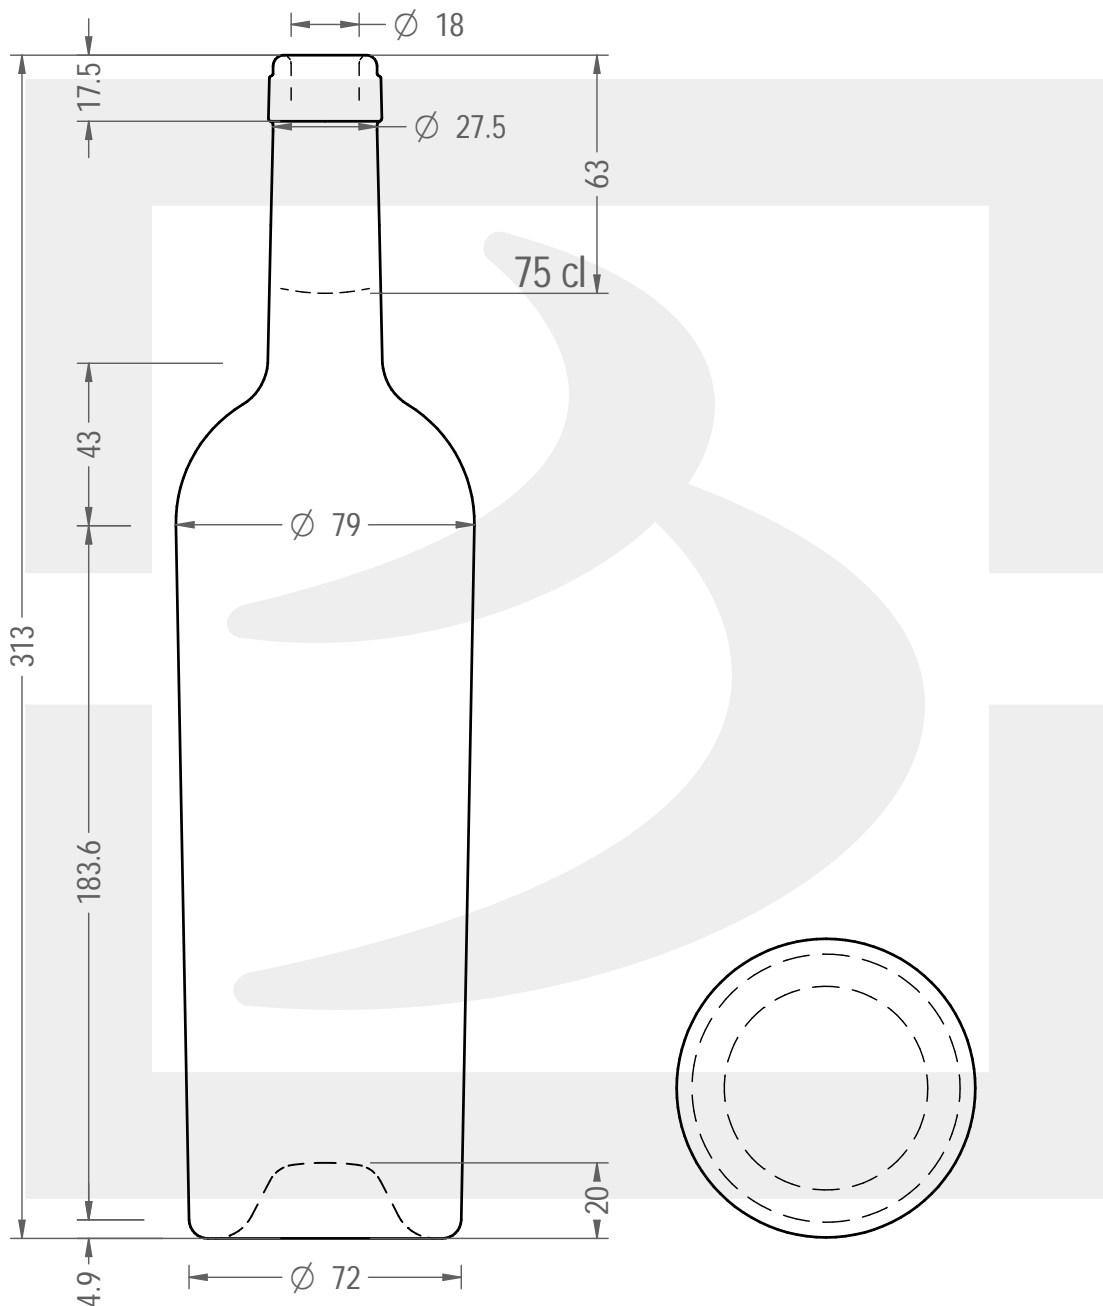

# BOT. BORD 750 VINTAGE C313 S VG \$

Colore : GIALLO  
Color :

bruni glass

berlinpackaging.eu

Il disegno è puramente indicativo e non vincolante - Berlin Packaging Italy S.p.A. non assume garanzia od obbligazione alcuna per l'utilizzo del presente disegno nè per le informazioni in esso riportate  
This drawing is approximate and not binding - Berlin Packaging Italy S.p.A. does not assume any guarantee or obligation for use of this drawing or for information contained therein

Capacità R.B. (c.c.):	770	Peso vetro (gr):	570
Brimful capacity (c.c.):		Glass weight (gr):	
Altezza tot. (mm):	313	Bocca:	SUGHERO
Total height (mm):		Finish:	
Diametro corpo (mm):	79	Min. foro passante (mm):	
Body diameter (mm):		Minimum through bore (mm):	
Resistenza a pressione (bar):	-	Scala:	1:2
Pressure resistance (bar):		Scale:	