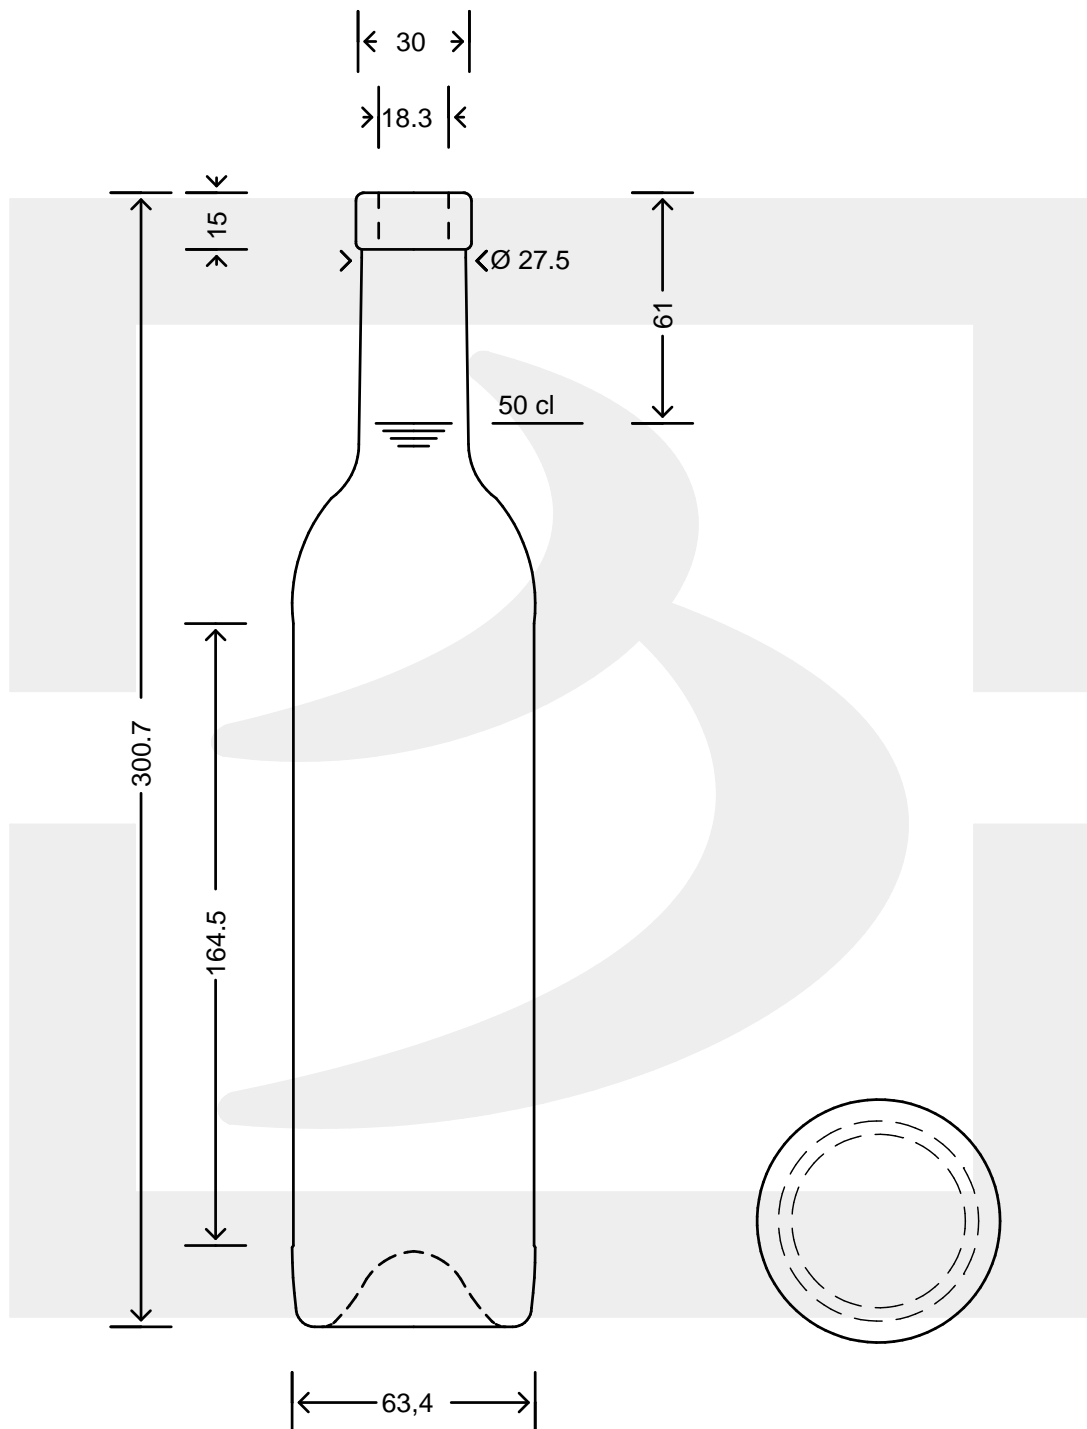

# BOT. BORD VINOVA 500 F15 VA

Colore : VERDE ANTICO  
Color :

bruni glass

berlinpackaging.eu

Il disegno è puramente indicativo e non vincolante - Berlin Packaging Italy S.p.A. non assume garanzia od obbligazione alcuna per l'utilizzo del presente disegno nè per le informazioni in esso riportate  
This drawing is approximate and not binding - Berlin Packaging Italy S.p.A. does not assume any guarantee or obligation for use of this drawing or for information contained therein

Capacità R.B. (c.c.):	520	Peso vetro (gr):	440
Brimful capacity (c.c.):		Glass weight (gr):	
Altezza tot. (mm):	300.7	Bocca:	FASCETTA
Total height (mm):		Finish:	
Diametro corpo (mm):	63.4	Min. foro passante (mm):	
Body diameter (mm):		Minimum through bore (mm):	
Resistenza a pressione (bar):	-	Scala:	1:1
Pressure resistance (bar):		Scale:	