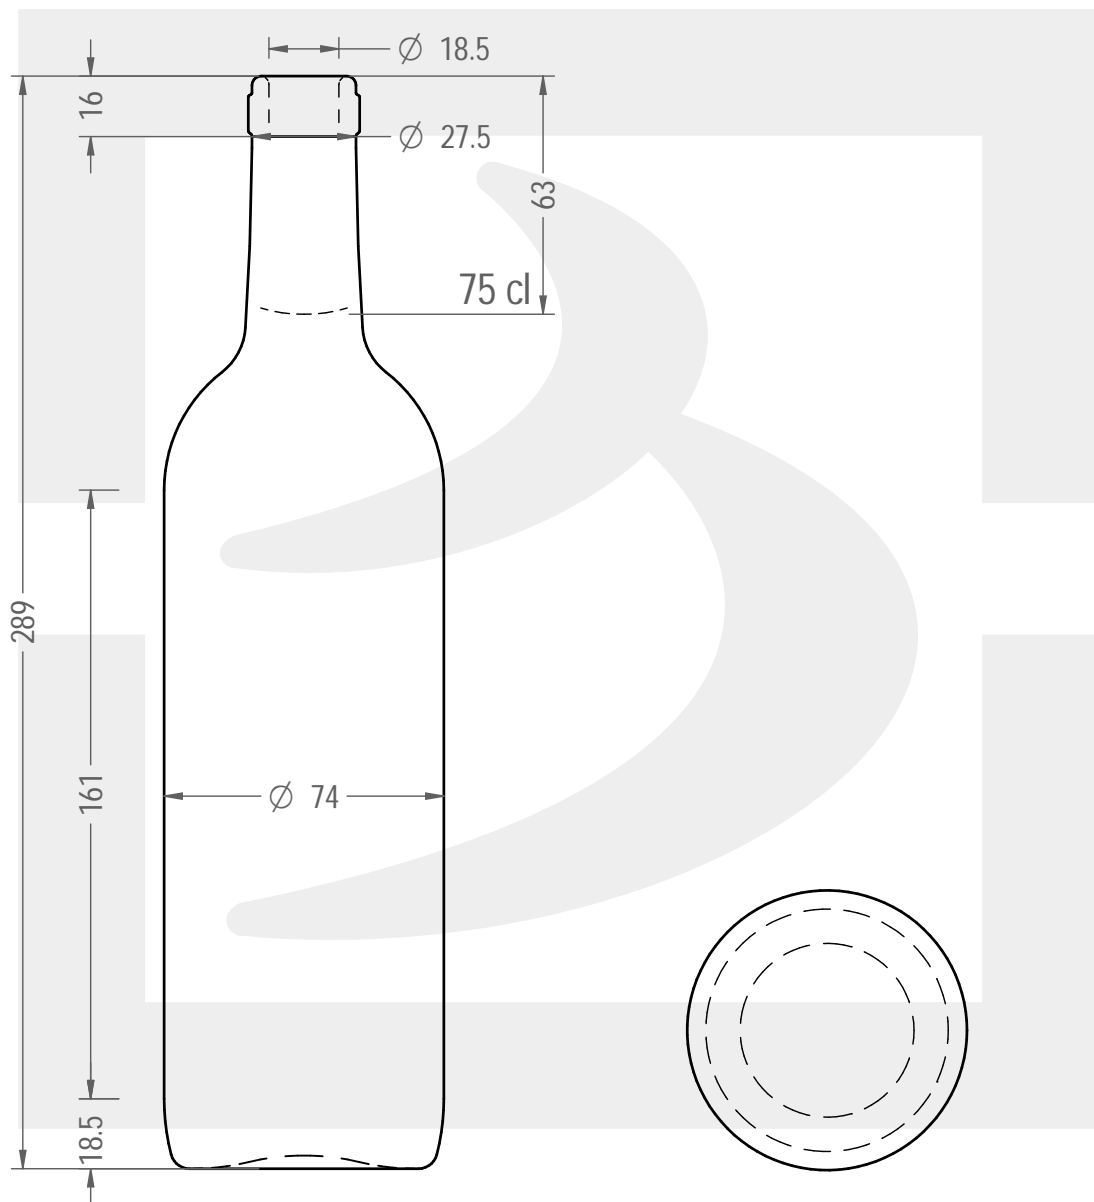

ARTICOLO / ITEM

BOT. BORD STD 750 LT S \$

Colore : BIANCO
Color : BIANCO

bruni glass

berlinpackaging.eu

Il disegno è puramente indicativo e non vincolante - Berlin Packaging Italy S.p.A. non assume garanzia od obbligazione alcuna per l'utilizzo del presente disegno nè per le informazioni in esso riportate
This drawing is approximate and not binding - Berlin Packaging Italy S.p.A. does not assume any guarantee or obligation for use of this drawing or for information contained therein

Capacità R.B. (c.c.): Brimful capacity (c.c.):	770	Peso vetro (gr): Glass weight (gr):	365
Altezza tot. (mm): Total height (mm):	289	Bocca: Finish:	SUGHERO
Diametro corpo (mm): Body diameter (mm):	74	Min. foro passante (mm): Minimum through bore (mm):	17.5
Resistenza a pressione (bar): Pressure resistance (bar):	-	Scala: Scale:	1:2