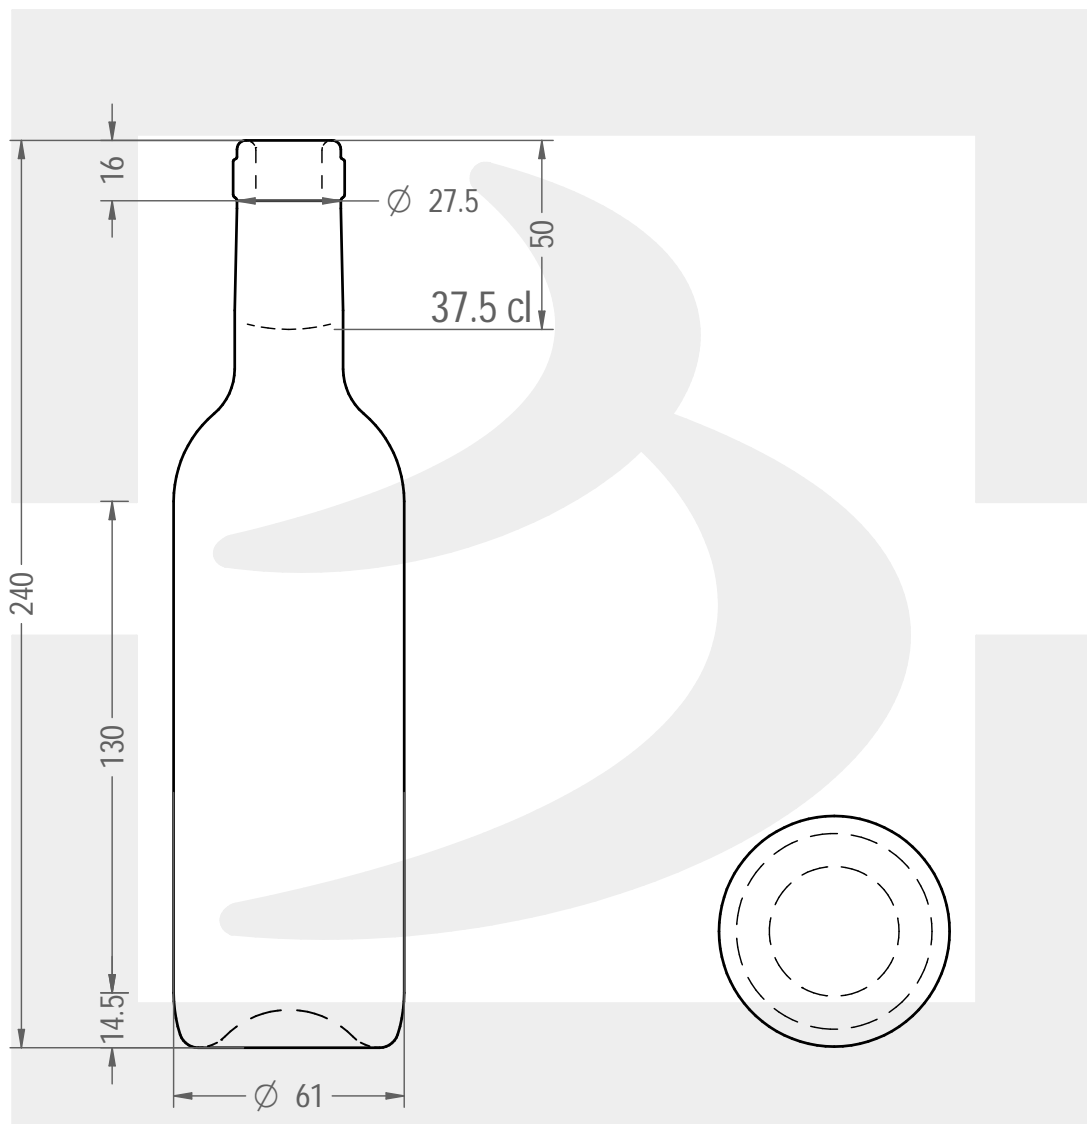

# BOT. BORD STD 375 S VQ \$

Colore : QUERCIA  
Color :

bruni glass

berlinpackaging.eu

Il disegno è puramente indicativo e non vincolante - Berlin Packaging Italy S.p.A. non assume garanzia od obbligazione alcuna per l'utilizzo del presente disegno nè per le informazioni in esso riportate  
This drawing is approximate and not binding - Berlin Packaging Italy S.p.A. does not assume any guarantee or obligation for use of this drawing or for information contained therein

Capacità R.B. (c.c.):	390	Peso vetro (gr):	300
Brimful capacity (c.c.):		Glass weight (gr):	
Altezza tot. (mm):	240	Bocca:	SUGHERO
Total height (mm):		Finish:	
Diametro corpo (mm):	61	Min. foro passante (mm):	17.5
Body diameter (mm):		Minimum through bore (mm):	
Resistenza a pressione (bar):	-	Scala:	1:2
Pressure resistance (bar):		Scale:	