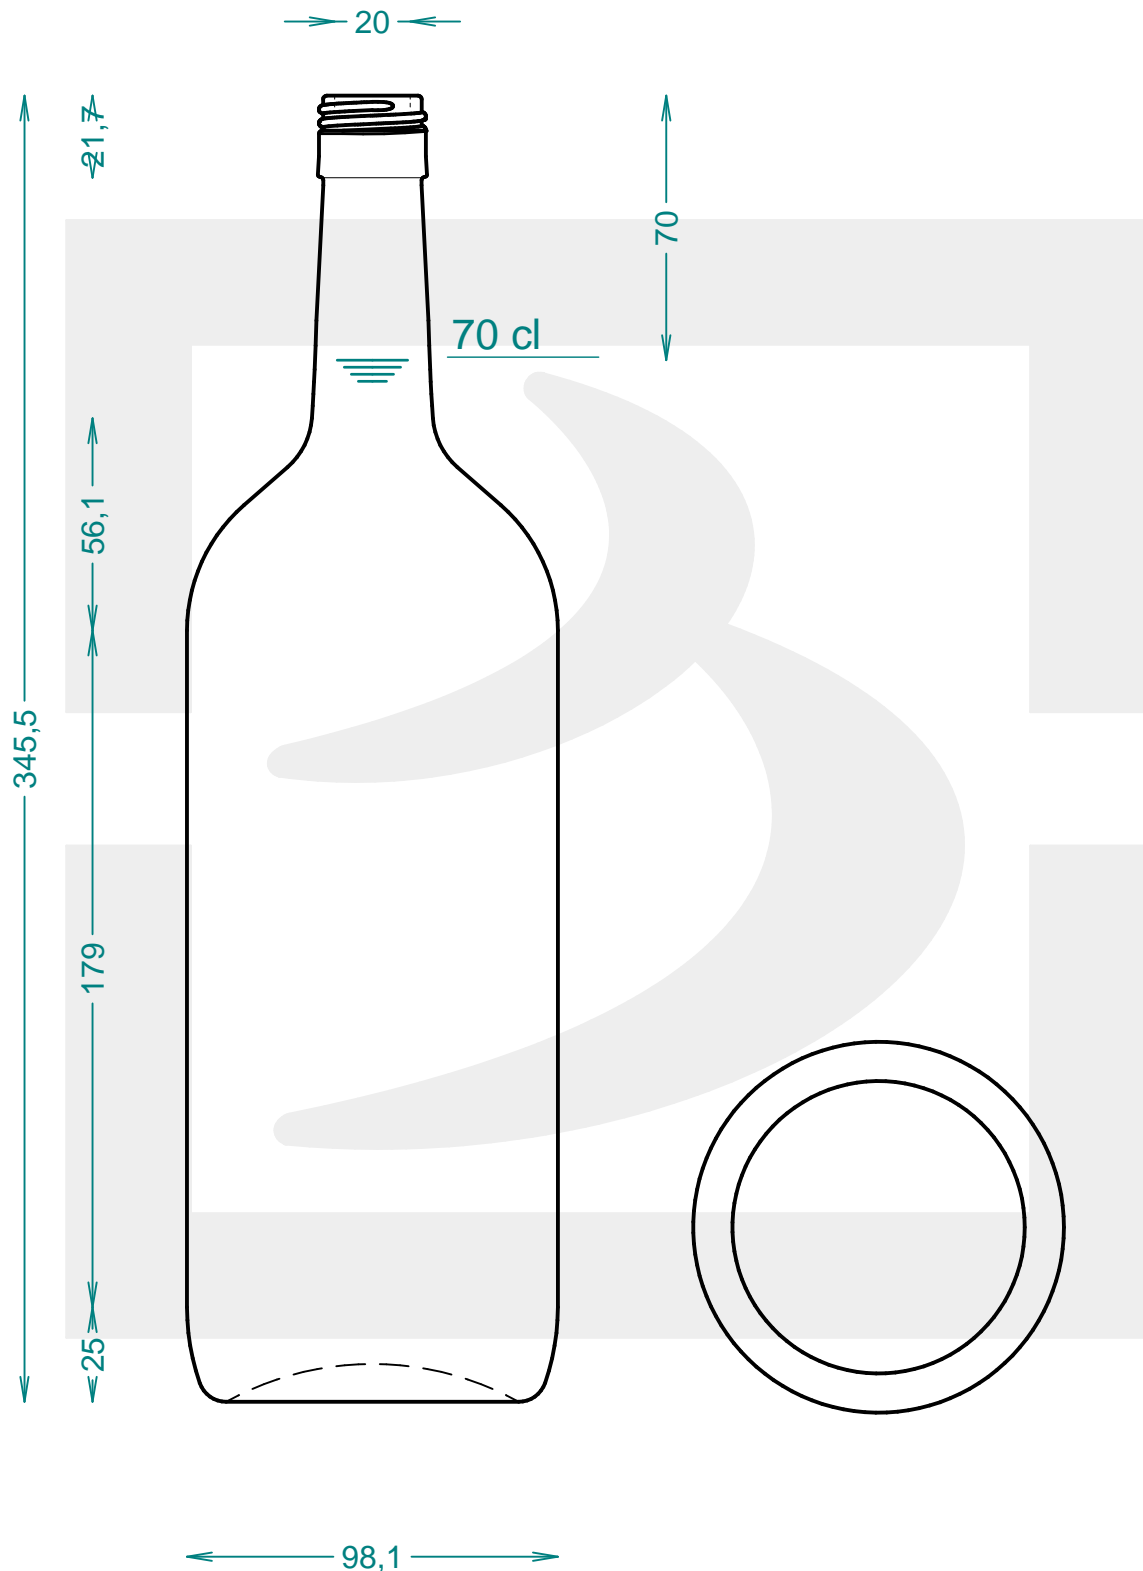

ARTICOLO / ITEM

B BORD VERONA 1500 BVS 30X60 MB VM

bruni glass

berlinpackaging.eu

Colore : MEZZO-BIANCO
Color :

Il disegno è puramente indicativo e non vincolante - Berlin Packaging Italy S.p.A. non assume garanzia od obbligazione alcuna per l'utilizzo del presente disegno nè per le informazioni in esso riportate
This drawing is approximate and not binding - Berlin Packaging Italy S.p.A. does not assume any guarantee or obligation for use of this drawing or for information contained therein

Capacità R.B. (c.c.):	1524	Peso vetro (gr):	675
Brimful capacity (c.c.):		Glass weight (gr):	
Altezza tot. (mm):	343.5	Bocca:	BVS 30X60
Total height (mm):		Finish:	
Diametro corpo (mm):	98.1	Min. foro passante (mm):	17
Body diameter (mm):		Minimum through bore (mm):	
Resistenza a pressione (bar):	-	Scala:	1:2
Pressure resistance (bar):		Scale:	