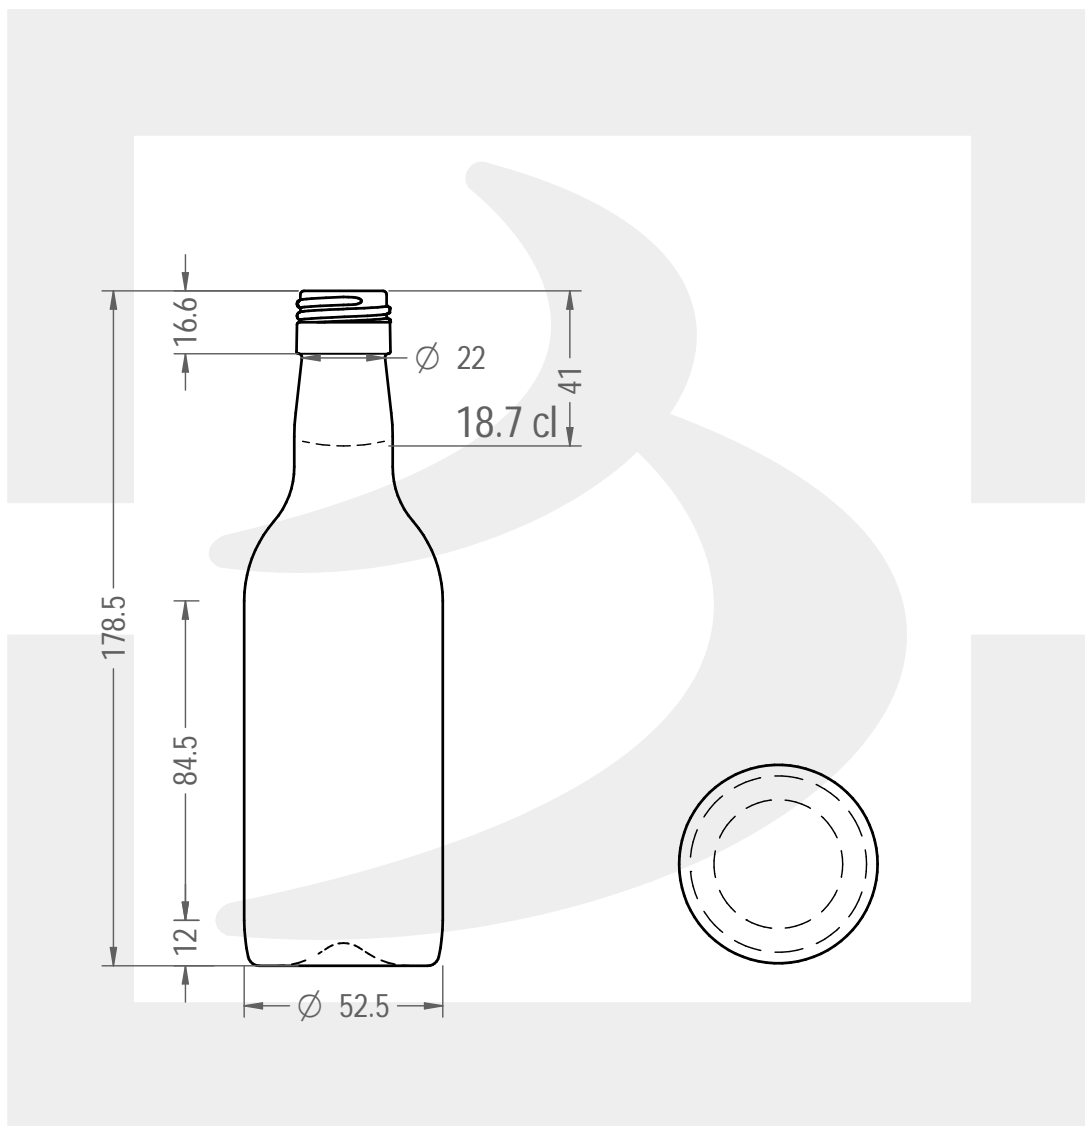

ARTICOLO / ITEM

BOT. BORD STD 187 P 25 VQ \$

Colore : QUERCIA
Color :

berlinpackaging.eu

Il disegno è puramente indicativo e non vincolante - Berlin Packaging Italy S.p.A. non assume garanzia od obbligazione alcuna per l'utilizzo del presente disegno nè per le informazioni in esso riportate
This drawing is approximate and not binding - Berlin Packaging Italy S.p.A. does not assume any guarantee or obligation for use of this drawing or for information contained therein

Capacità R.B. (c.c.): Brimful capacity (c.c.):	198	Peso vetro (gr): Glass weight (gr):	185
Altezza tot. (mm): Total height (mm):	84.5	Bocca: Finish:	PILFER-PROOF
Diametro corpo (mm): Body diameter (mm):	52.5	Min. foro passante (mm): Minimum through bore (mm):	
Resistenza a pressione (bar): Pressure resistance (bar):	-	Scala: Scale:	1:2