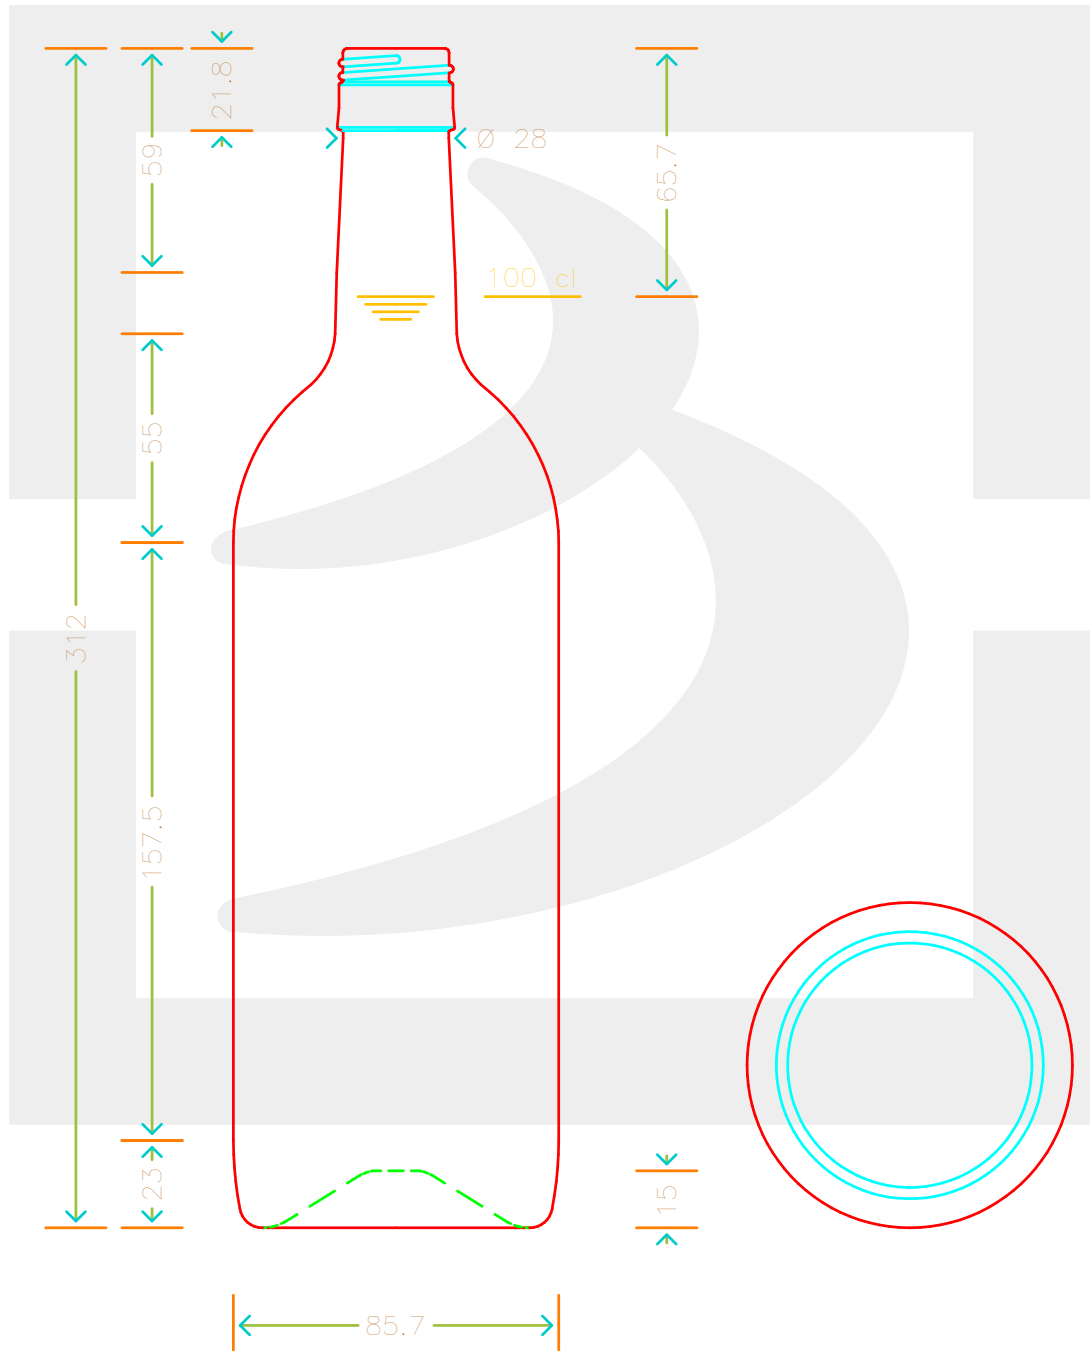

ARTICOLO / ITEM

BOT. BORD STD 1000 P 31,5 UVAG \$ YI

Colore : UVAG
Color : UVAG

bruni glass

berlinpackaging.eu

Il disegno è puramente indicativo e non vincolante - Berlin Packaging Italy S.p.A. non assume garanzia od obbligazione alcuna per l'utilizzo del presente disegno nè per le informazioni in esso riportate
This drawing is approximate and not binding - Berlin Packaging Italy S.p.A. does not assume any guarantee or obligation for use of this drawing or for information contained therein

Capacità R.B. (c.c.): Brimful capacity (c.c.):	1020	Peso vetro (gr): Glass weight (gr):	590
Altezza tot. (mm): Total height (mm):	312	Bocca: Finish:	PILFER-PROOF
Diametro corpo (mm): Body diameter (mm):	85.7	Min. foro passante (mm): Minimum through bore (mm):	
Resistenza a pressione (bar): Pressure resistance (bar):	-	Scala: Scale:	1:1