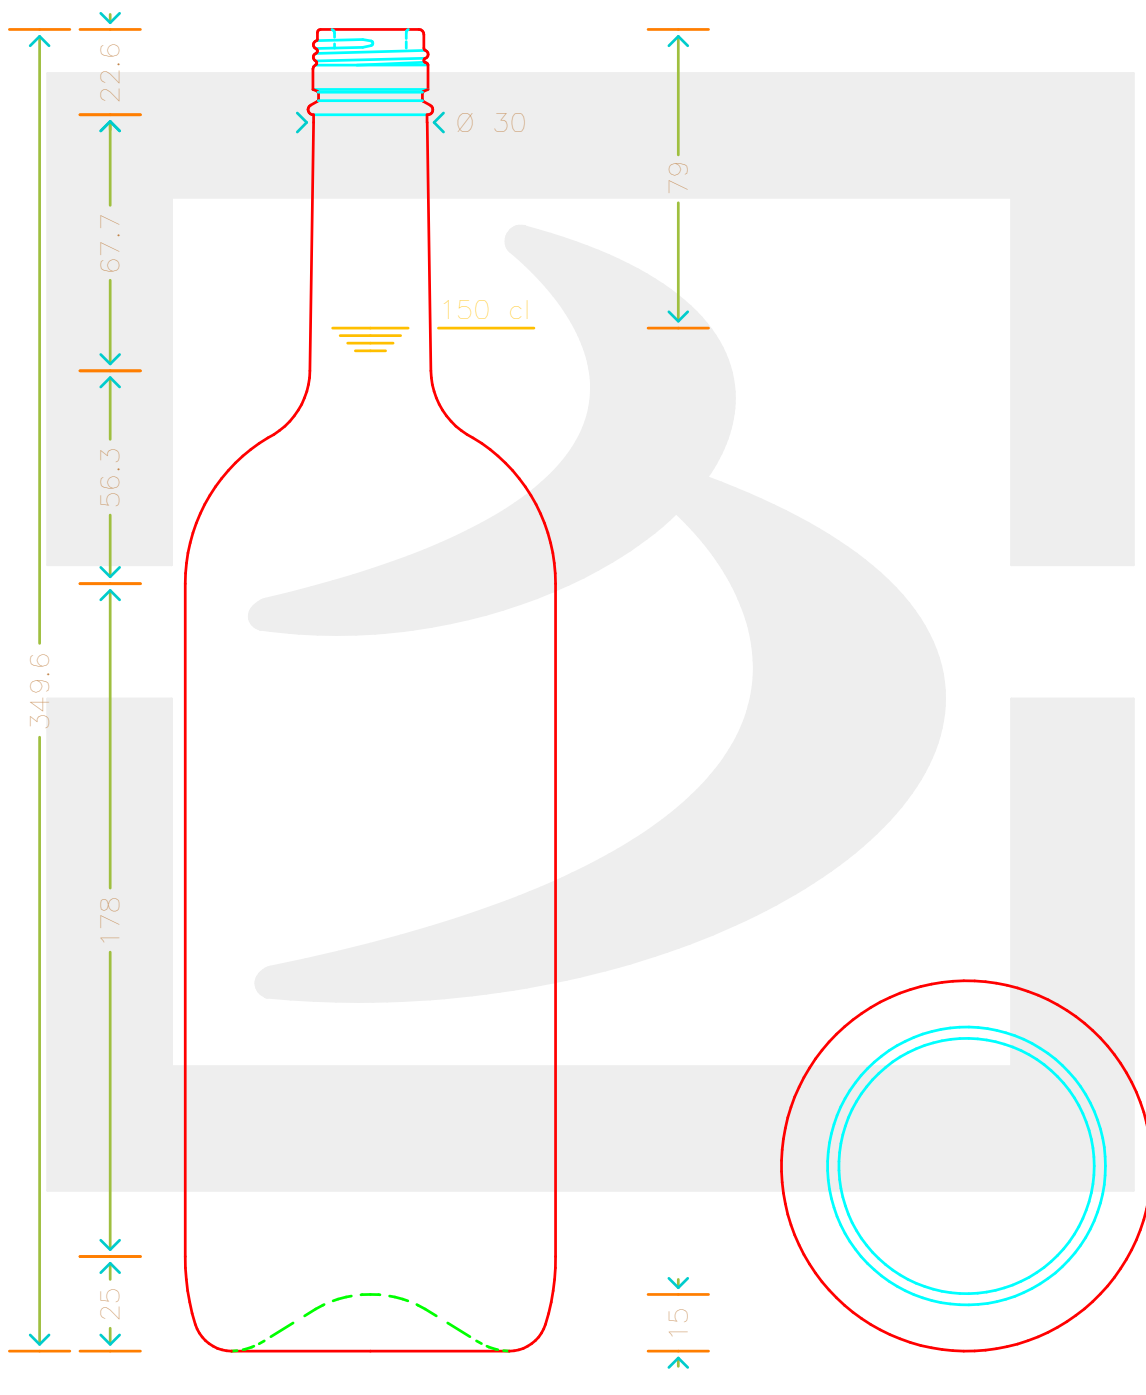

ARTICOLO / ITEM

BOT. BORD STD 1500 P 31,5M UVAG PG

Colore : UVAG
Color :

berlinpackaging.eu

Il disegno è puramente indicativo e non vincolante - Berlin Packaging Italy S.p.A. non assume garanzia od obbligazione alcuna per l'utilizzo del presente disegno nè per le informazioni in esso riportate
This drawing is approximate and not binding - Berlin Packaging Italy S.p.A. does not assume any guarantee or obligation for use of this drawing or for information contained therein

Capacità R.B. (c.c.): Brimful capacity (c.c.):	1528	Peso vetro (gr): Glass weight (gr):	695
Altezza tot. (mm): Total height (mm):	349.6	Bocca: Finish:	PILFER-PROOF
Diametro corpo (mm): Body diameter (mm):	98.1	Min. foro passante (mm): Minimum through bore (mm):	
Resistenza a pressione (bar): Pressure resistance (bar):	-	Scala: Scale:	1:1