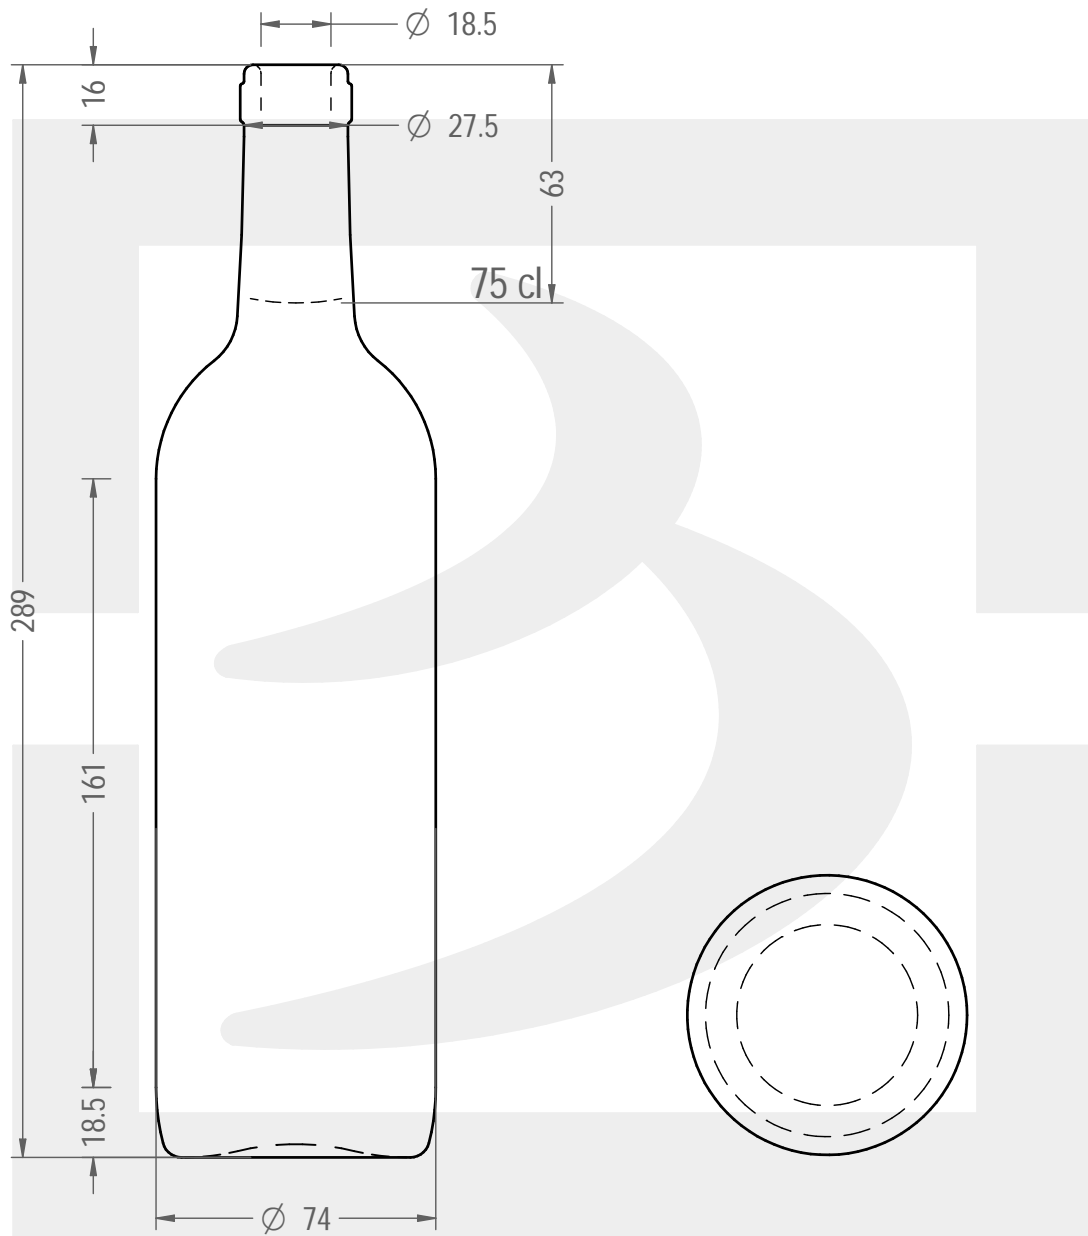

ARTICOLO / ITEM

BOT. BORD STD 750 LT S VQ \$

Colore : QUERCIA
Color :

bruni glass

berlinpackaging.eu

Il disegno è puramente indicativo e non vincolante - Berlin Packaging Italy S.p.A. non assume garanzia od obbligazione alcuna per l'utilizzo del presente disegno nè per le informazioni in esso riportate
This drawing is approximate and not binding - Berlin Packaging Italy S.p.A. does not assume any guarantee or obligation for use of this drawing or for information contained therein

Capacità R.B. (c.c.):	770	Peso vetro (gr):	365
Brimful capacity (c.c.):		Glass weight (gr):	
Altezza tot. (mm):	161	Bocca:	SUGHERO
Total height (mm):		Finish:	
Diametro corpo (mm):	74	Min. foro passante (mm):	17.5
Body diameter (mm):		Minimum through bore (mm):	
Resistenza a pressione (bar):	-	Scala:	1:2
Pressure resistance (bar):		Scale:	