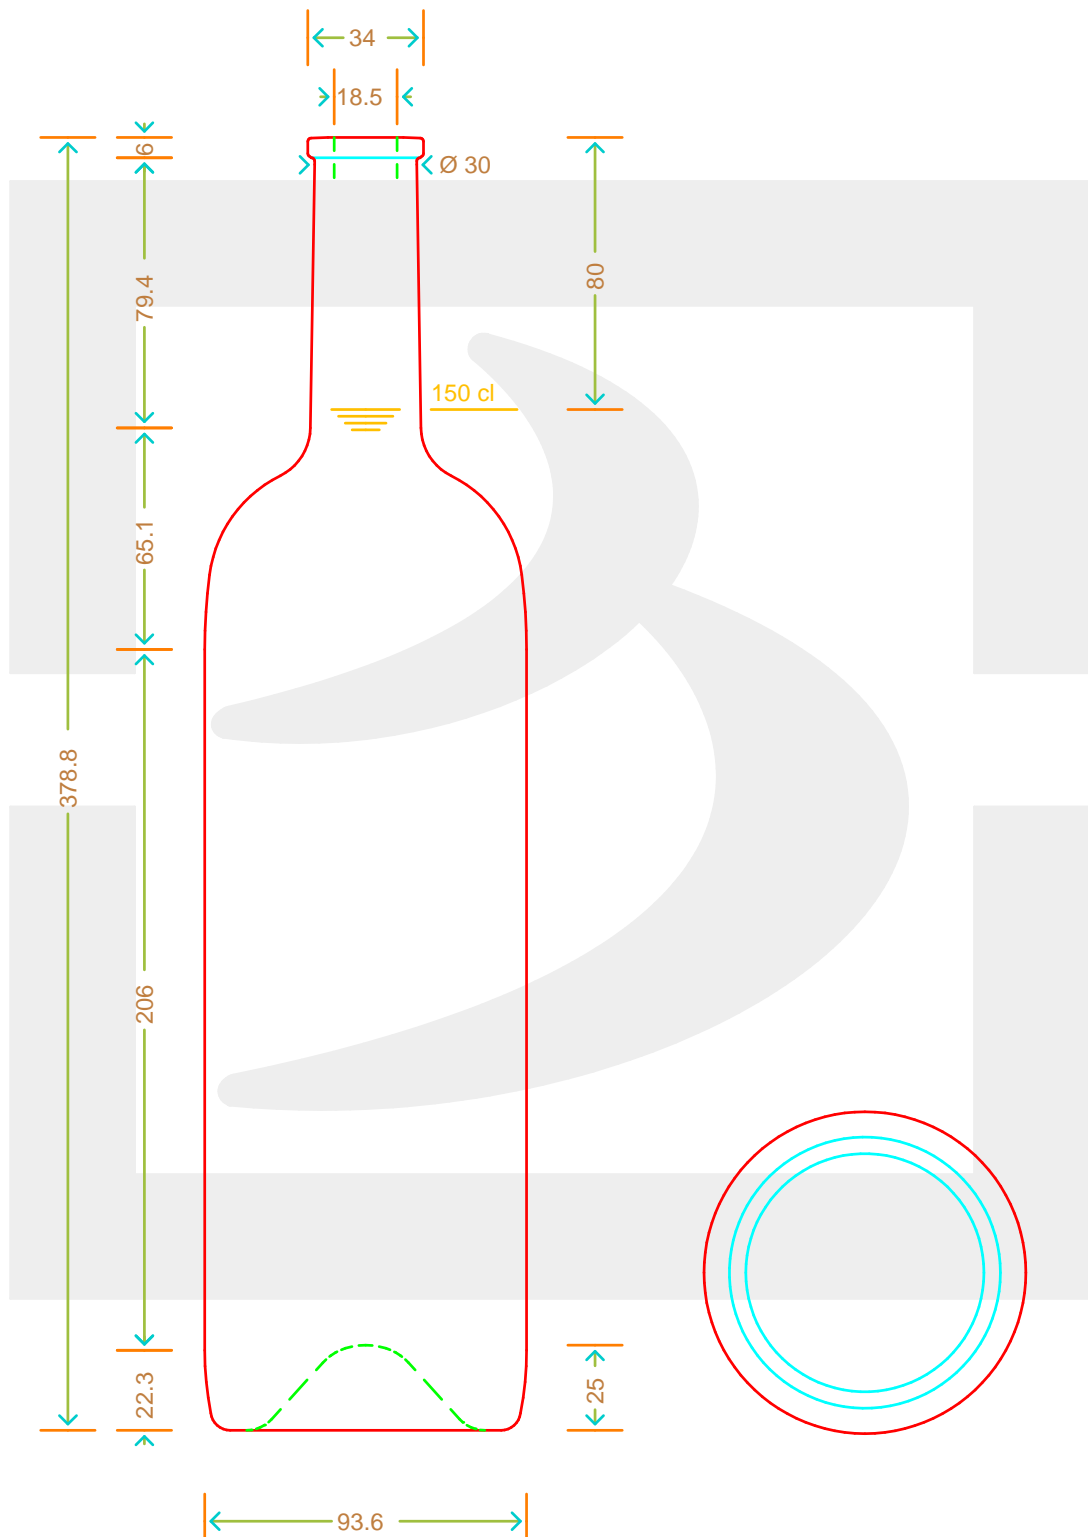

ARTICOLO / ITEM

BOT. BORD SORTILEGE 1500 A 8 *

Colore : BIANCO
Color : BIANCO

bruni glass

berlinpackaging.eu

Il disegno è puramente indicativo e non vincolante - Berlin Packaging Italy S.p.A. non assume garanzia od obbligazione alcuna per l'utilizzo del presente disegno nè per le informazioni in esso riportate
This drawing is approximate and not binding - Berlin Packaging Italy S.p.A. does not assume any guarantee or obligation for use of this drawing or for information contained therein

Capacità R.B. (c.c.): Brimful capacity (c.c.):	1530	Peso vetro (gr): Glass weight (gr):	900
Altezza tot. (mm): Total height (mm):	378.8	Bocca: Finish:	ANELLO
Diametro corpo (mm): Body diameter (mm):	93.6	Min. foro passante (mm): Minimum through bore (mm):	
Resistenza a pressione (bar): Pressure resistance (bar):	-	Scala: Scale:	1:1