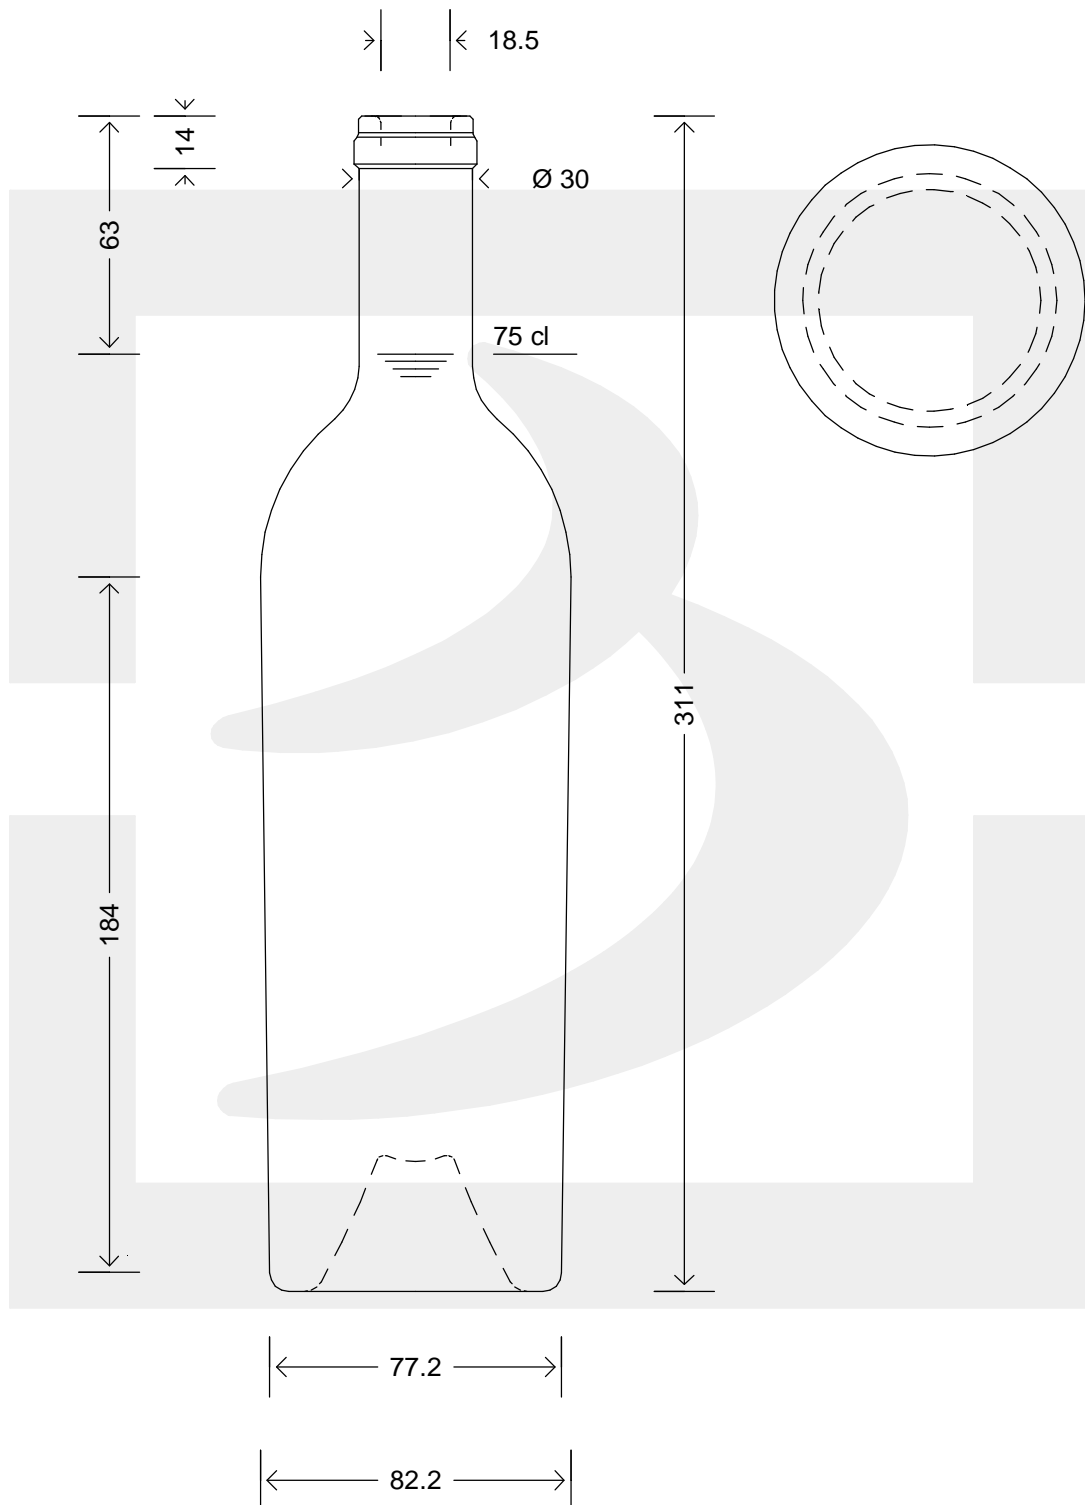

ARTICOLO / ITEM

BOT. BORD SOMMELIER 750 S VV

bruni glass

berlinpackaging.eu

Colore : VERDE CHAMPAGNE
Color :

Il disegno è puramente indicativo e non vincolante - Berlin Packaging Italy S.p.A. non assume garanzia od obbligazione alcuna per l'utilizzo del presente disegno nè per le informazioni in esso riportate
This drawing is approximate and not binding - Berlin Packaging Italy S.p.A. does not assume any guarantee or obligation for use of this drawing or for information contained therein

Capacità R.B. (c.c.):	770	Peso vetro (gr):	890
Brimful capacity (c.c.):		Glass weight (gr):	
Altezza tot. (mm):	311	Bocca:	SUGHERO
Total height (mm):		Finish:	
Diametro corpo (mm):	82.2	Min. foro passante (mm):	
Body diameter (mm):		Minimum through bore (mm):	
Resistenza a pressione (bar):	-	Scala:	1:1
Pressure resistance (bar):		Scale:	