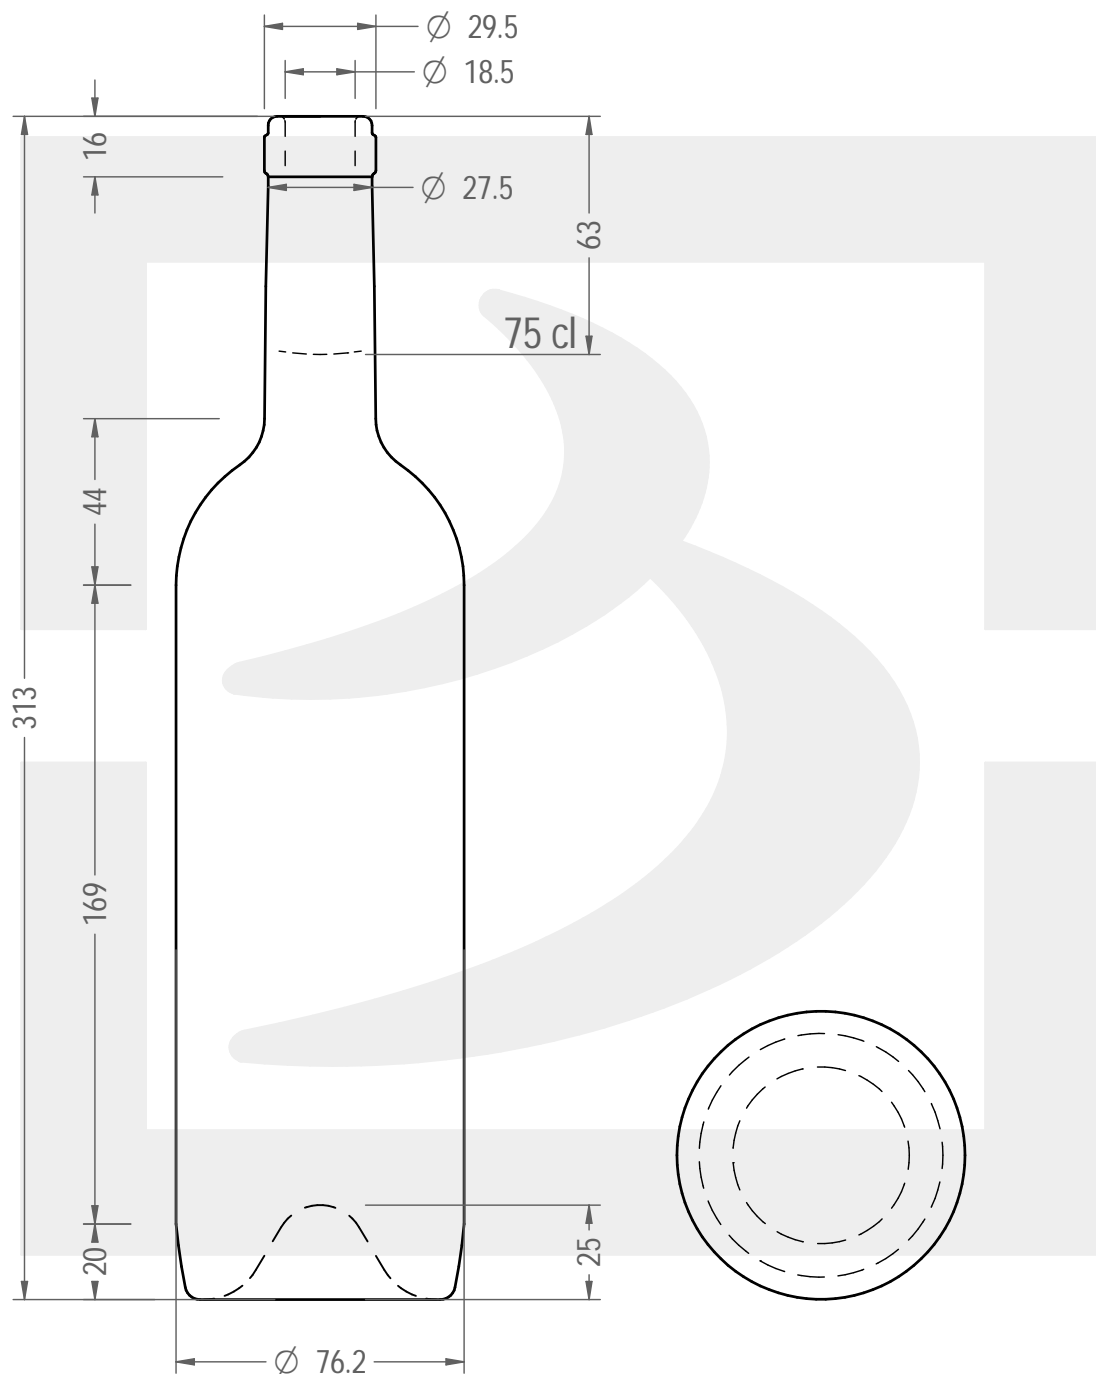

ARTICOLO / ITEM

BOT. BORD SEDUCCION 750 S VV \$

Colore : VERDE CHAMPAGNE
Color :

bruni glass

berlinpackaging.eu

Il disegno è puramente indicativo e non vincolante - Berlin Packaging Italy S.p.A. non assume garanzia od obbligazione alcuna per l'utilizzo del presente disegno nè per le informazioni in esso riportate
This drawing is approximate and not binding - Berlin Packaging Italy S.p.A. does not assume any guarantee or obligation for use of this drawing or for information contained therein

Capacità R.B. (c.c.):	770	Peso vetro (gr):	570
Brimful capacity (c.c.):		Glass weight (gr):	
Altezza tot. (mm):	313	Bocca:	SUGHERO
Total height (mm):		Finish:	
Diametro corpo (mm):	76.2	Min. foro passante (mm):	
Body diameter (mm):		Minimum through bore (mm):	
Resistenza a pressione (bar):	-	Scala:	1:2
Pressure resistance (bar):		Scale:	

Per ulteriori informazioni tecniche contattare il referente commerciale
For full technical details please contact sales representative

COD. ARTICOLO / ITEM CODE
27148P3

Data ultimo aggiornamento / Last update: 16/11/2021
Origine / Source: 27148