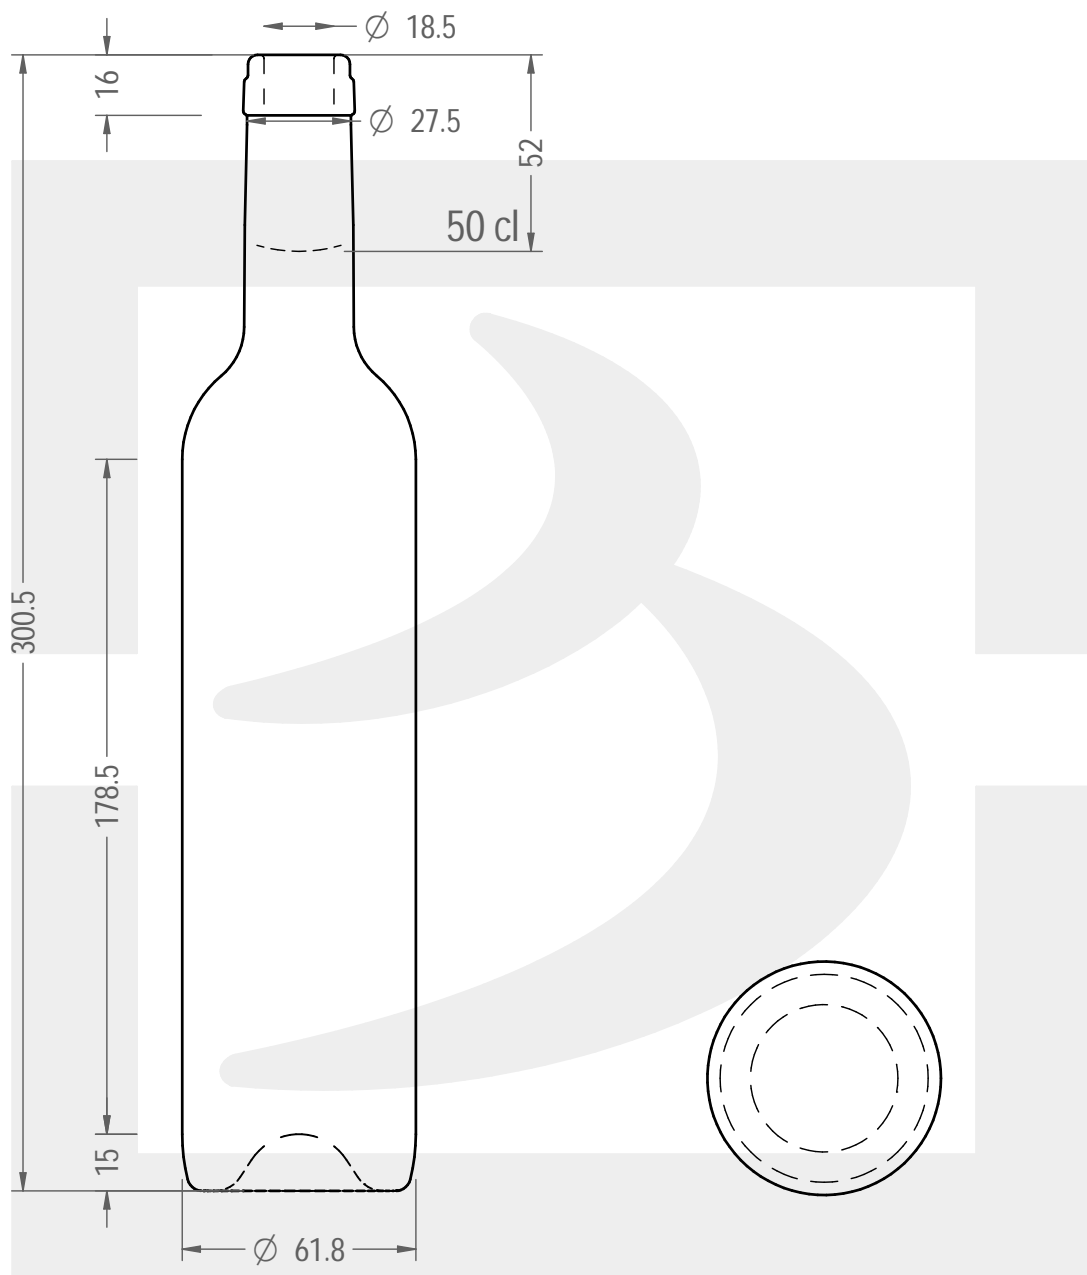

ARTICOLO / ITEM

BOT. BORD SEDUCCION 500 S \$

Colore : BIANCO
Color : BIANCO

bruni glass

berlinpackaging.eu

Il disegno è puramente indicativo e non vincolante - Berlin Packaging Italy S.p.A. non assume garanzia od obbligazione alcuna per l'utilizzo del presente disegno nè per le informazioni in esso riportate
This drawing is approximate and not binding - Berlin Packaging Italy S.p.A. does not assume any guarantee or obligation for use of this drawing or for information contained therein

Capacità R.B. (c.c.): Brimful capacity (c.c.):	516	Peso vetro (gr): Glass weight (gr):	400
Altezza tot. (mm): Total height (mm):	300.5	Bocca: Finish:	SUGHERO
Diametro corpo (mm): Body diameter (mm):	61.8	Min. foro passante (mm): Minimum through bore (mm):	
Resistenza a pressione (bar): Pressure resistance (bar):	-	Scala: Scale:	1:2