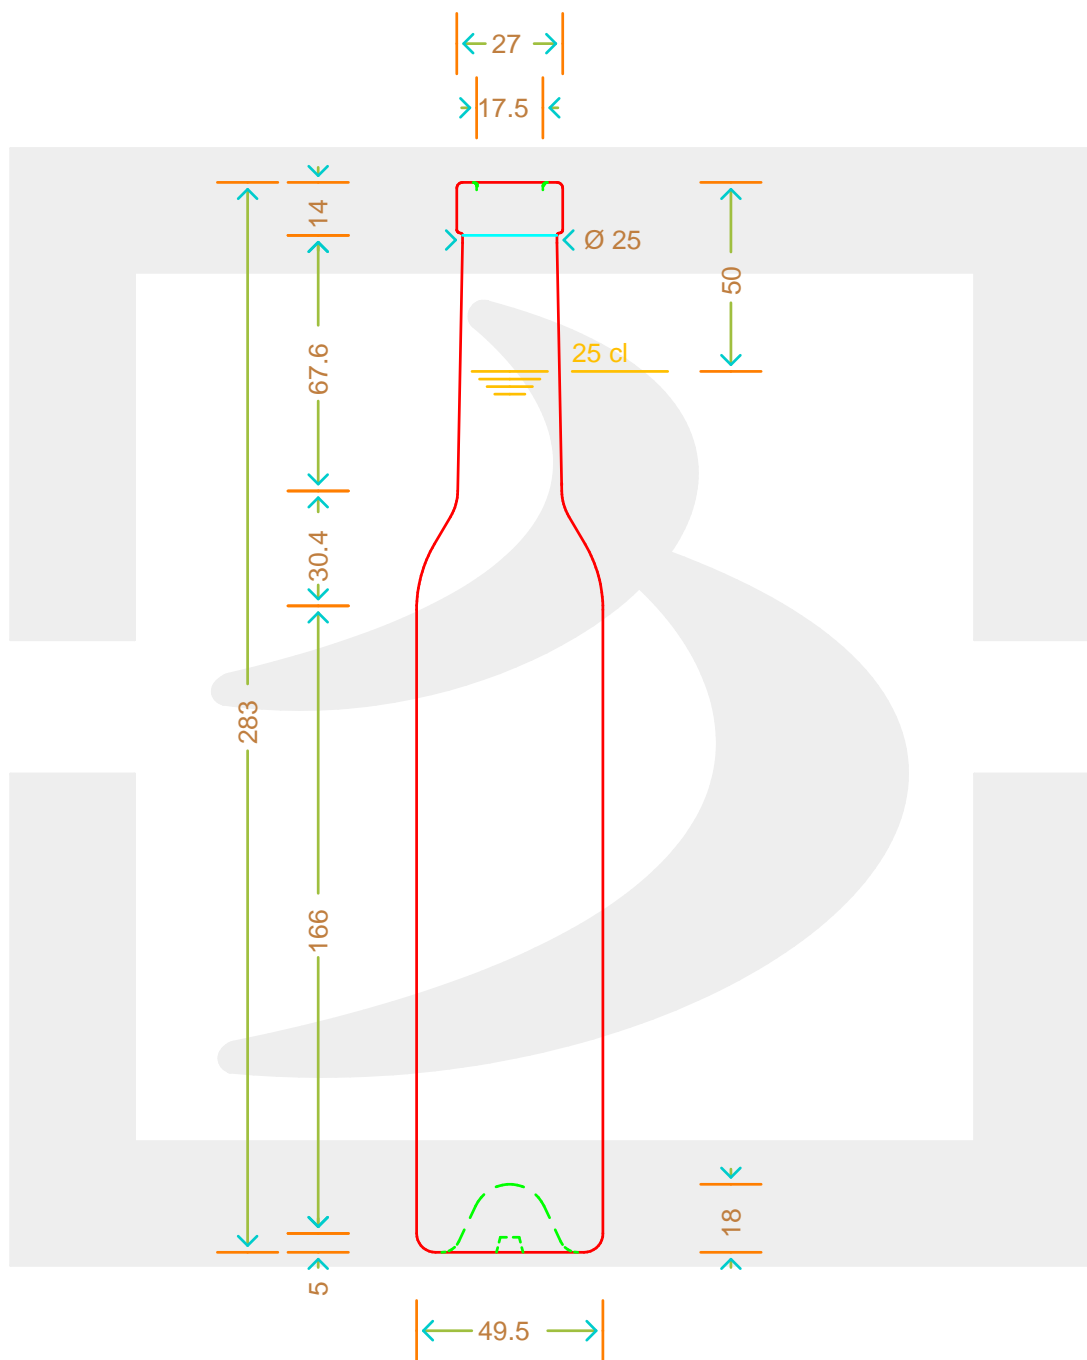

ARTICOLO / ITEM

BOT. BORD FUT S 35 250 F 14 VA VS

Colore : VERDE ANTICO
Color :

bruni glass

berlinpackaging.eu

Il disegno è puramente indicativo e non vincolante - Berlin Packaging Italy S.p.A. non assume garanzia od obbligazione alcuna per l'utilizzo del presente disegno nè per le informazioni in esso riportate
This drawing is approximate and not binding - Berlin Packaging Italy S.p.A. does not assume any guarantee or obligation for use of this drawing or for information contained therein

Capacità R.B. (c.c.): Brimful capacity (c.c.):	263	Peso vetro (gr): Glass weight (gr):	350
Altezza tot. (mm): Total height (mm):	283	Bocca: Finish:	FASCETTA
Diametro corpo (mm): Body diameter (mm):	49.5	Min. foro passante (mm): Minimum through bore (mm):	16
Resistenza a pressione (bar): Pressure resistance (bar):	-	Scala: Scale:	1:1