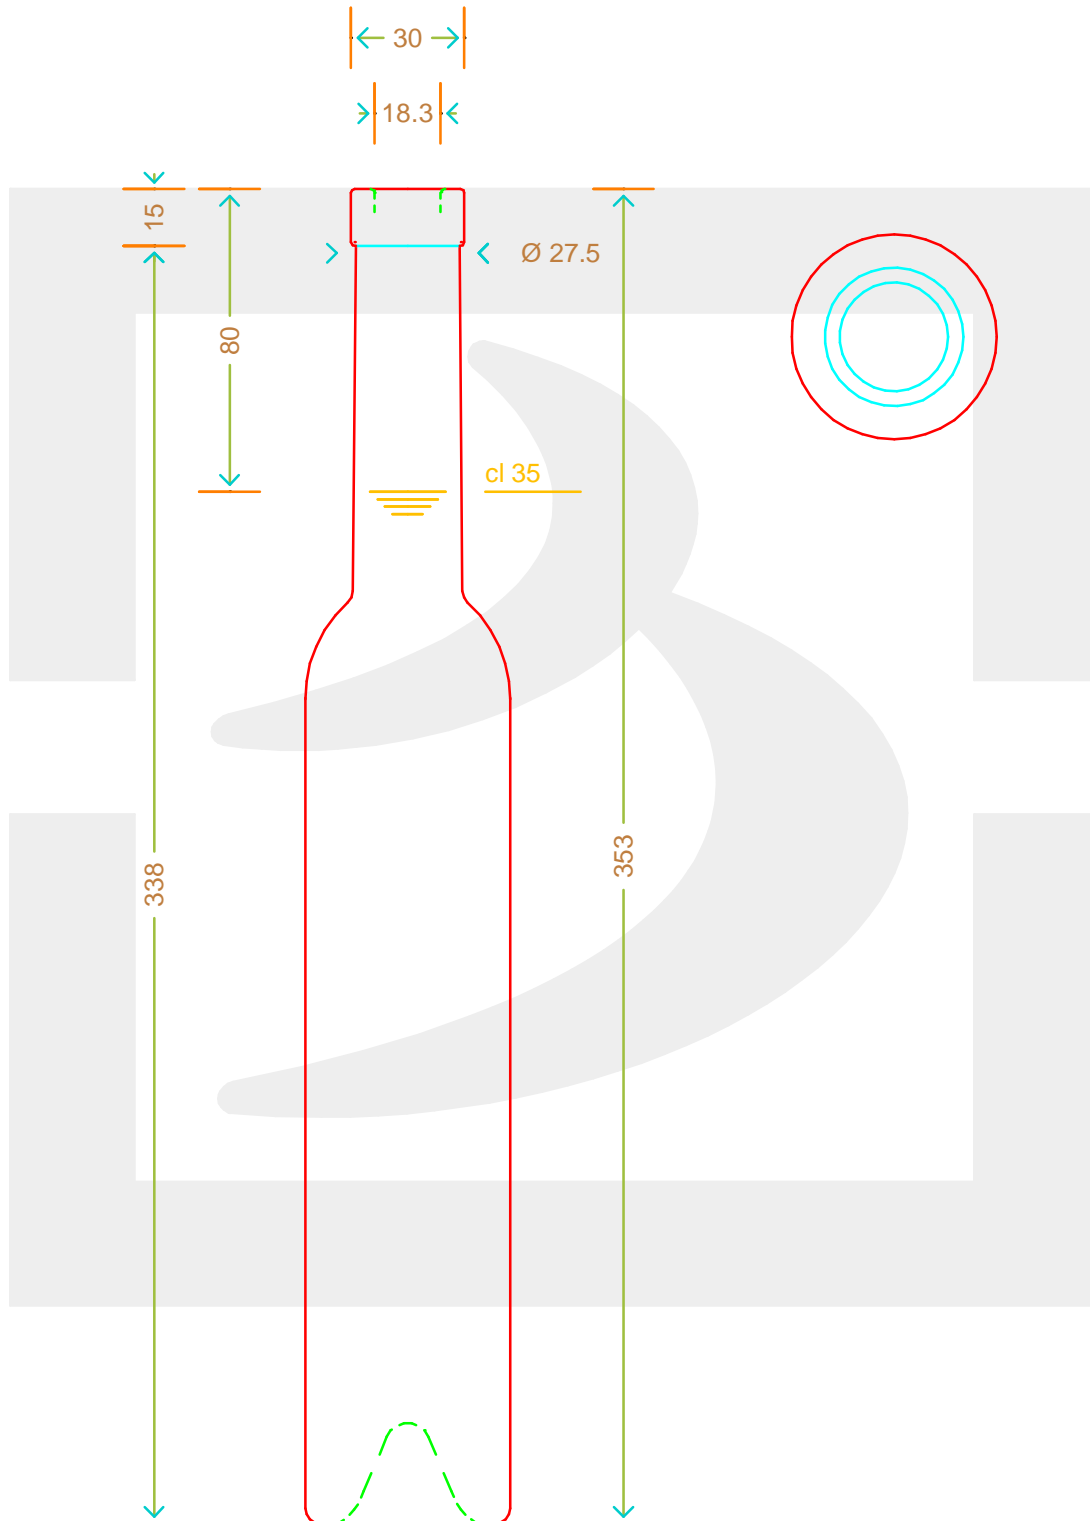

ARTICOLO / ITEM

BOT. BORD S 25 350 E F15

Colore : BIANCO
Color : BIANCO

bruni glass

berlinpackaging.eu

Il disegno è puramente indicativo e non vincolante - Berlin Packaging Italy S.p.A. non assume garanzia od obbligazione alcuna per l'utilizzo del presente disegno nè per le informazioni in esso riportate
This drawing is approximate and not binding - Berlin Packaging Italy S.p.A. does not assume any guarantee or obligation for use of this drawing or for information contained therein

Capacità R.B. (c.c.): Brimful capacity (c.c.):	370	Peso vetro (gr): Glass weight (gr):	600
Altezza tot. (mm): Total height (mm):	353	Bocca: Finish:	FASCETTA
Diametro corpo (mm): Body diameter (mm):	54.2	Min. foro passante (mm): Minimum through bore (mm):	
Resistenza a pressione (bar): Pressure resistance (bar):	-	Scala: Scale:	1:1

Per ulteriori informazioni tecniche contattare il referente commerciale
For full technical details please contact sales representative

COD. ARTICOLO / ITEM CODE
07290P3

Data ultimo aggiornamento / Last update: 03/11/2021
Origine / Source: 07290