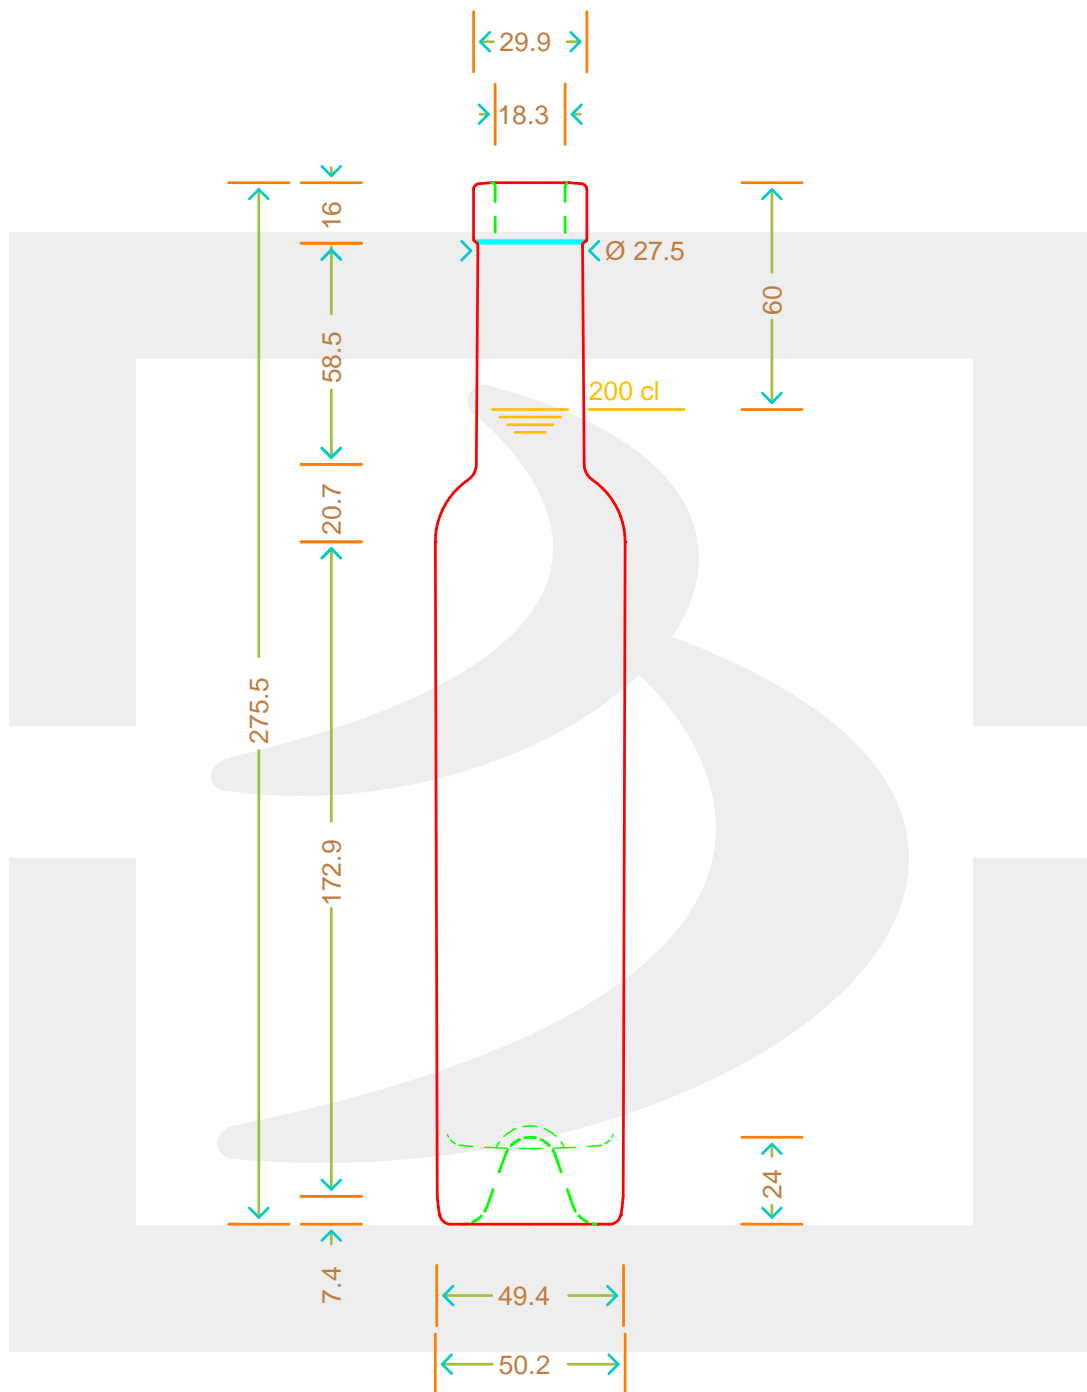

ARTICOLO / ITEM

BOT. BORD S 25 200 HEAVY VS F16 \$

Colore : BIANCO
Color : BIANCO

berlinpackaging.eu

Il disegno è puramente indicativo e non vincolante - Berlin Packaging Italy S.p.A. non assume garanzia né obbligazione alcuna per l'utilizzo del presente disegno nè per le informazioni in esso riportate
This drawing is approximate and not binding - Berlin Packaging Italy S.p.A. does not assume any guarantee or obligation for use of this drawing or for information contained therein

Capacità R.B. (c.c.): Brimful capacity (c.c.):	216	Peso vetro (gr): Glass weight (gr):	500
Altezza tot. (mm): Total height (mm):	275.5	Bocca: Finish:	FASCETTA
Diametro corpo (mm): Body diameter (mm):	50.2	Min. foro passante (mm): Minimum through bore (mm):	16
Resistenza a pressione (bar): Pressure resistance (bar):	-	Scala: Scale:	1:1

Per ulteriori informazioni tecniche contattare il referente commerciale
For full technical details please contact sales representative

COD. ARTICOLO / ITEM CODE
16410P1

Data ultimo aggiornamento / Last update: 23/11/2021
Origine / Source: 16410