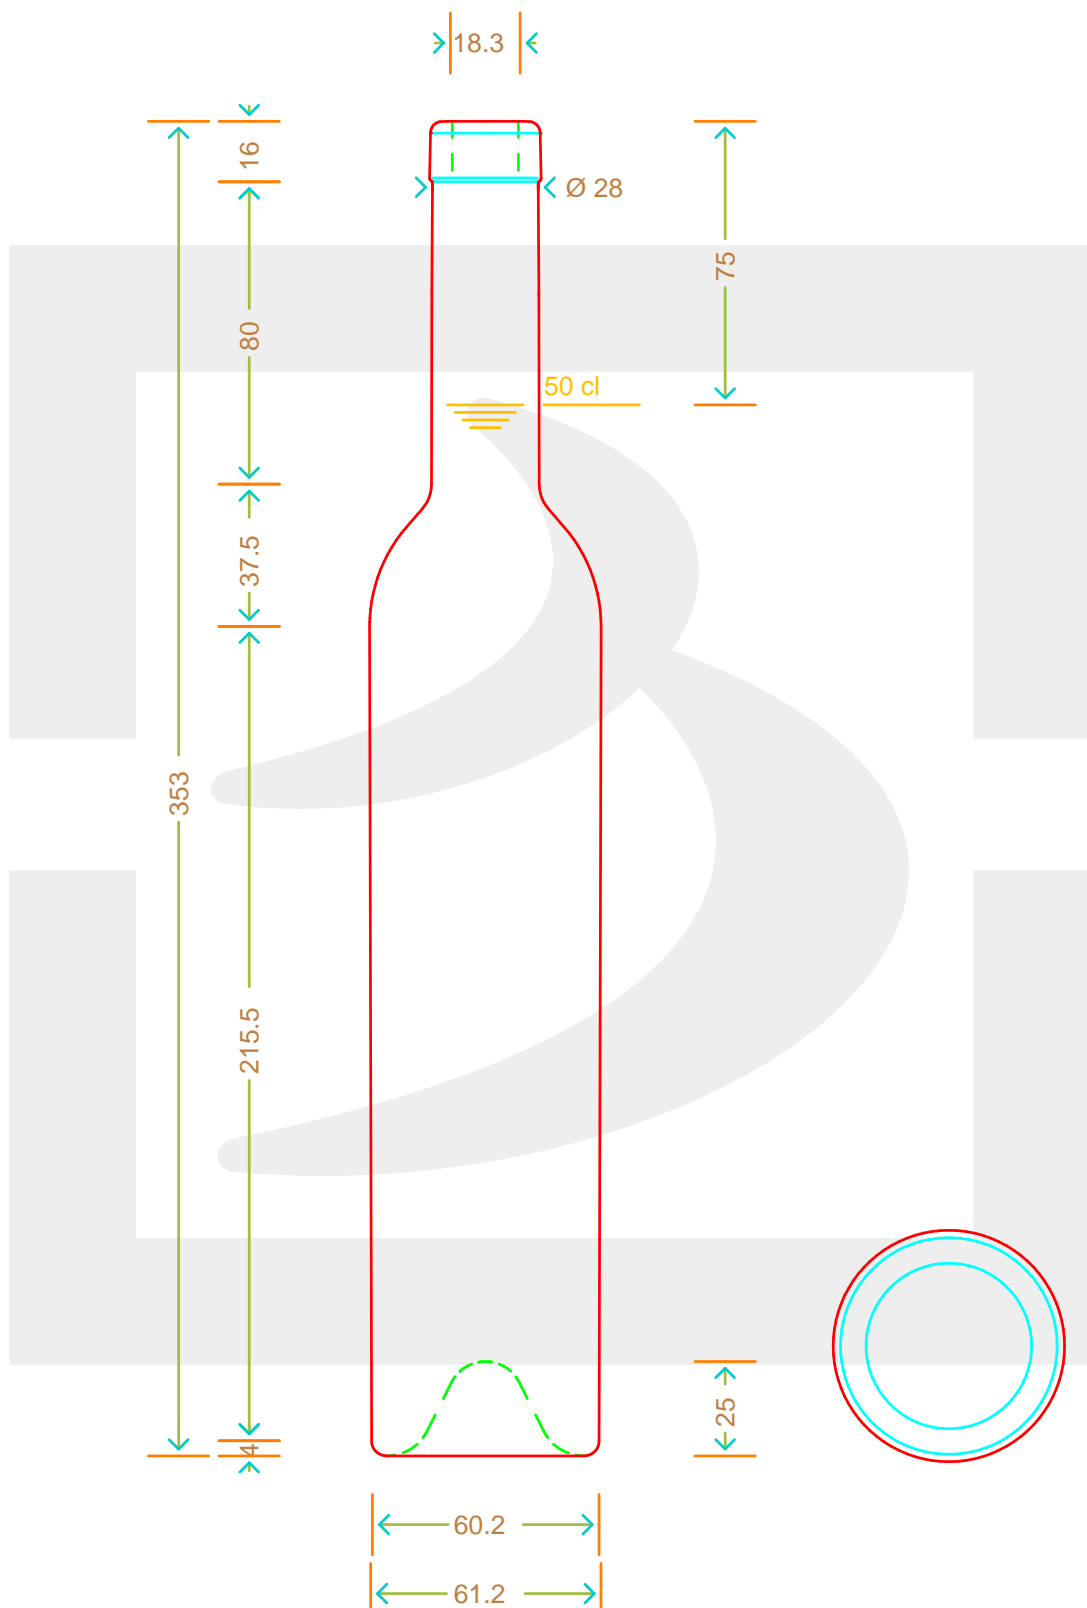

# BOT. BORD S 25 500 F 16 YI

Colore : BIANCO  
Color : BIANCO

bruni glass

berlinpackaging.eu

Il disegno è puramente indicativo e non vincolante - Berlin Packaging Italy S.p.A. non assume garanzia od obbligazione alcuna per l'utilizzo del presente disegno nè per le informazioni in esso riportate  
This drawing is approximate and not binding - Berlin Packaging Italy S.p.A. does not assume any guarantee or obligation for use of this drawing or for information contained therein

Capacità R.B. (c.c.):	520	Peso vetro (gr):	580
Brimful capacity (c.c.):	520	Glass weight (gr):	580
Altezza tot. (mm):	353	Bocca:	FASCETTA
Total height (mm):	353	Finish:	FASCETTA
Diametro corpo (mm):	61.2	Min. foro passante (mm):	
Body diameter (mm):	61.2	Minimum through bore (mm):	
Resistenza a pressione (bar):	-	Scala:	1:1
Pressure resistance (bar):	-	Scale:	1:1