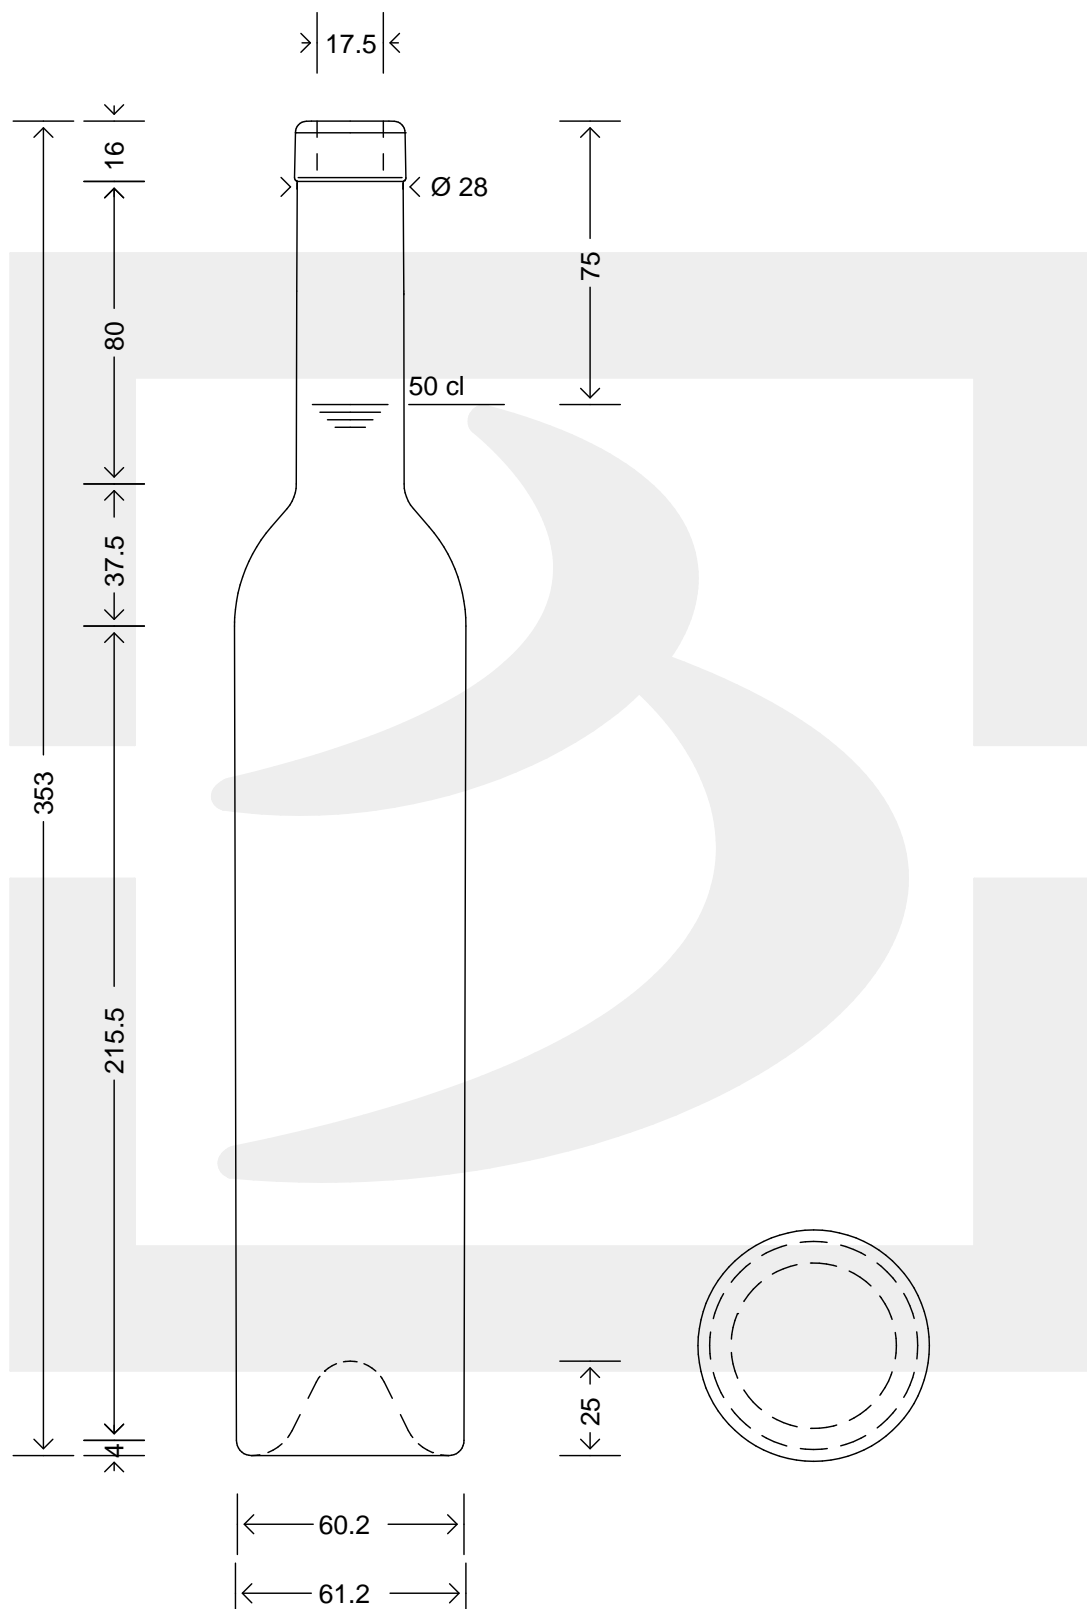

ARTICOLO / ITEM

BOT. BORD S 25 500 F16 UVAG NT IC

bruni glass

berlinpackaging.eu

Colore : UVAG
Color : UVAG

Il disegno è puramente indicativo e non vincolante - Berlin Packaging Italy S.p.A. non assume garanzia od obbligazione alcuna per l'utilizzo del presente disegno nè per le informazioni in esso riportate
This drawing is approximate and not binding - Berlin Packaging Italy S.p.A. does not assume any guarantee or obligation for use of this drawing or for information contained therein

Capacità R.B. (c.c.): Brimful capacity (c.c.):	520	Peso vetro (gr): Glass weight (gr):	580
Altezza tot. (mm): Total height (mm):	353	Bocca: Finish:	FASCETTA
Diametro corpo (mm): Body diameter (mm):	61.2	Min. foro passante (mm): Minimum through bore (mm):	
Resistenza a pressione (bar): Pressure resistance (bar):	-	Scala: Scale:	1:1