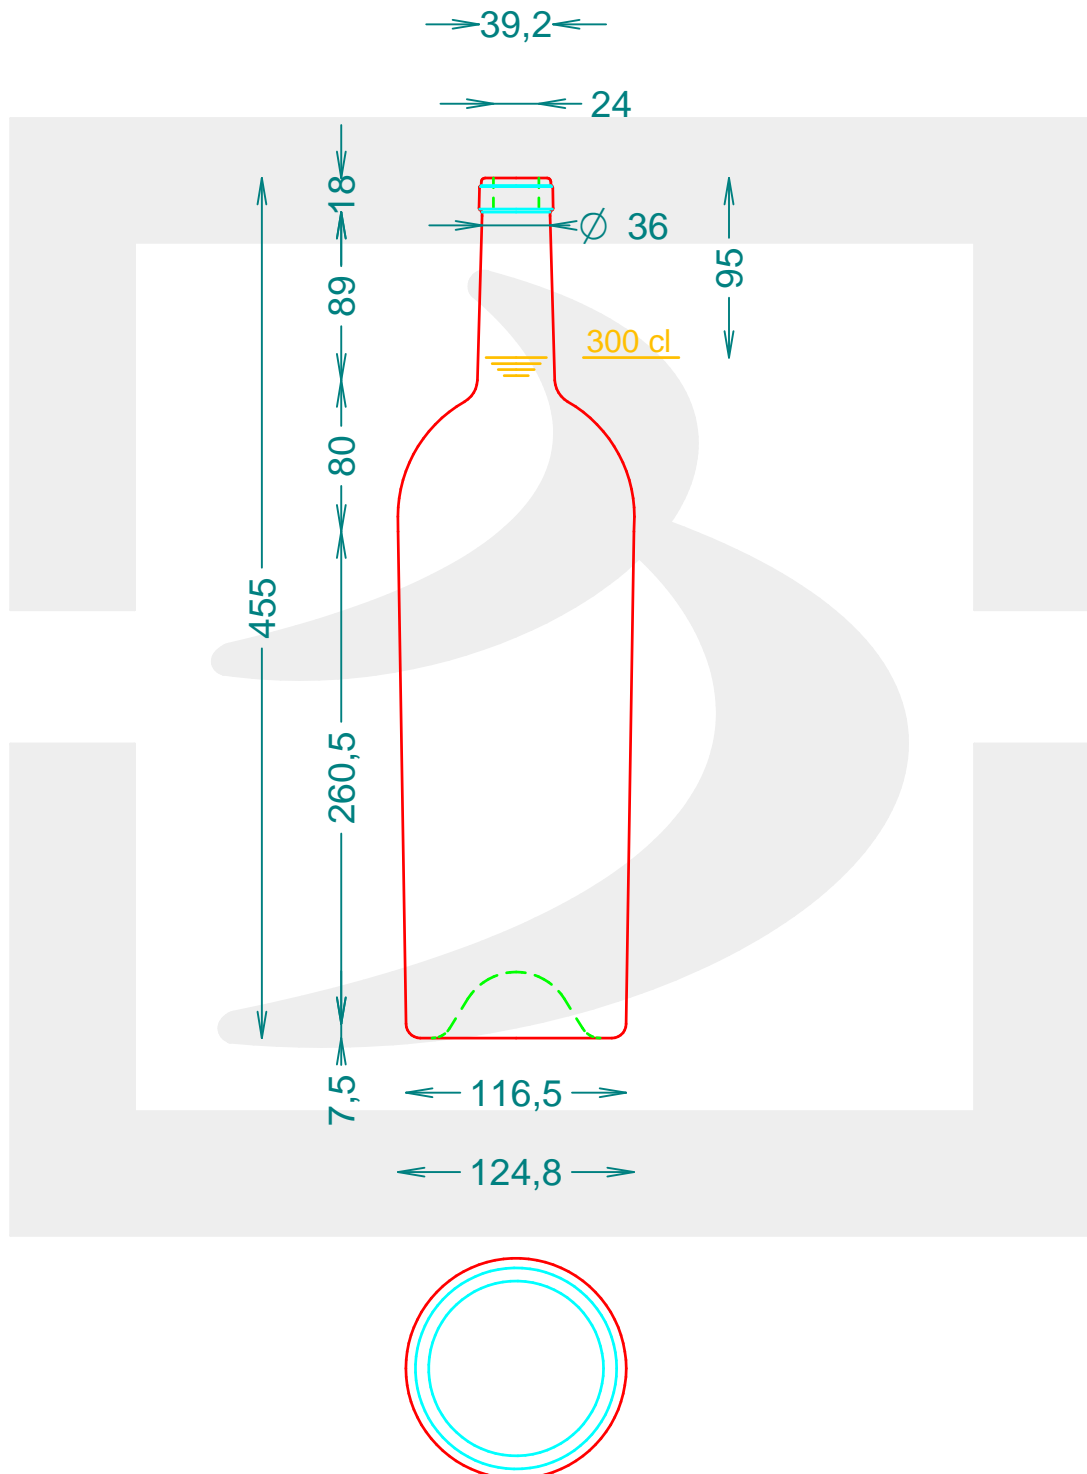

ARTICOLO / ITEM

BOT. BORD S 15 3000 S VA BA

Colore : VERDE ANTICO
Color :

berlinpackaging.eu

Il disegno è puramente indicativo e non vincolante - Berlin Packaging Italy S.p.A. non assume garanzia od obbligazione alcuna per l'utilizzo del presente disegno nè per le informazioni in esso riportate
This drawing is approximate and not binding - Berlin Packaging Italy S.p.A. does not assume any guarantee or obligation for use of this drawing or for information contained therein

Capacità R.B. (c.c.): Brimful capacity (c.c.):	3055	Peso vetro (gr): Glass weight (gr):	1750
Altezza tot. (mm): Total height (mm):	455	Bocca: Finish:	SUGHERO
Diametro corpo (mm): Body diameter (mm):	124.8	Min. foro passante (mm): Minimum through bore (mm):	
Resistenza a pressione (bar): Pressure resistance (bar):	-	Scala: Scale:	1:1