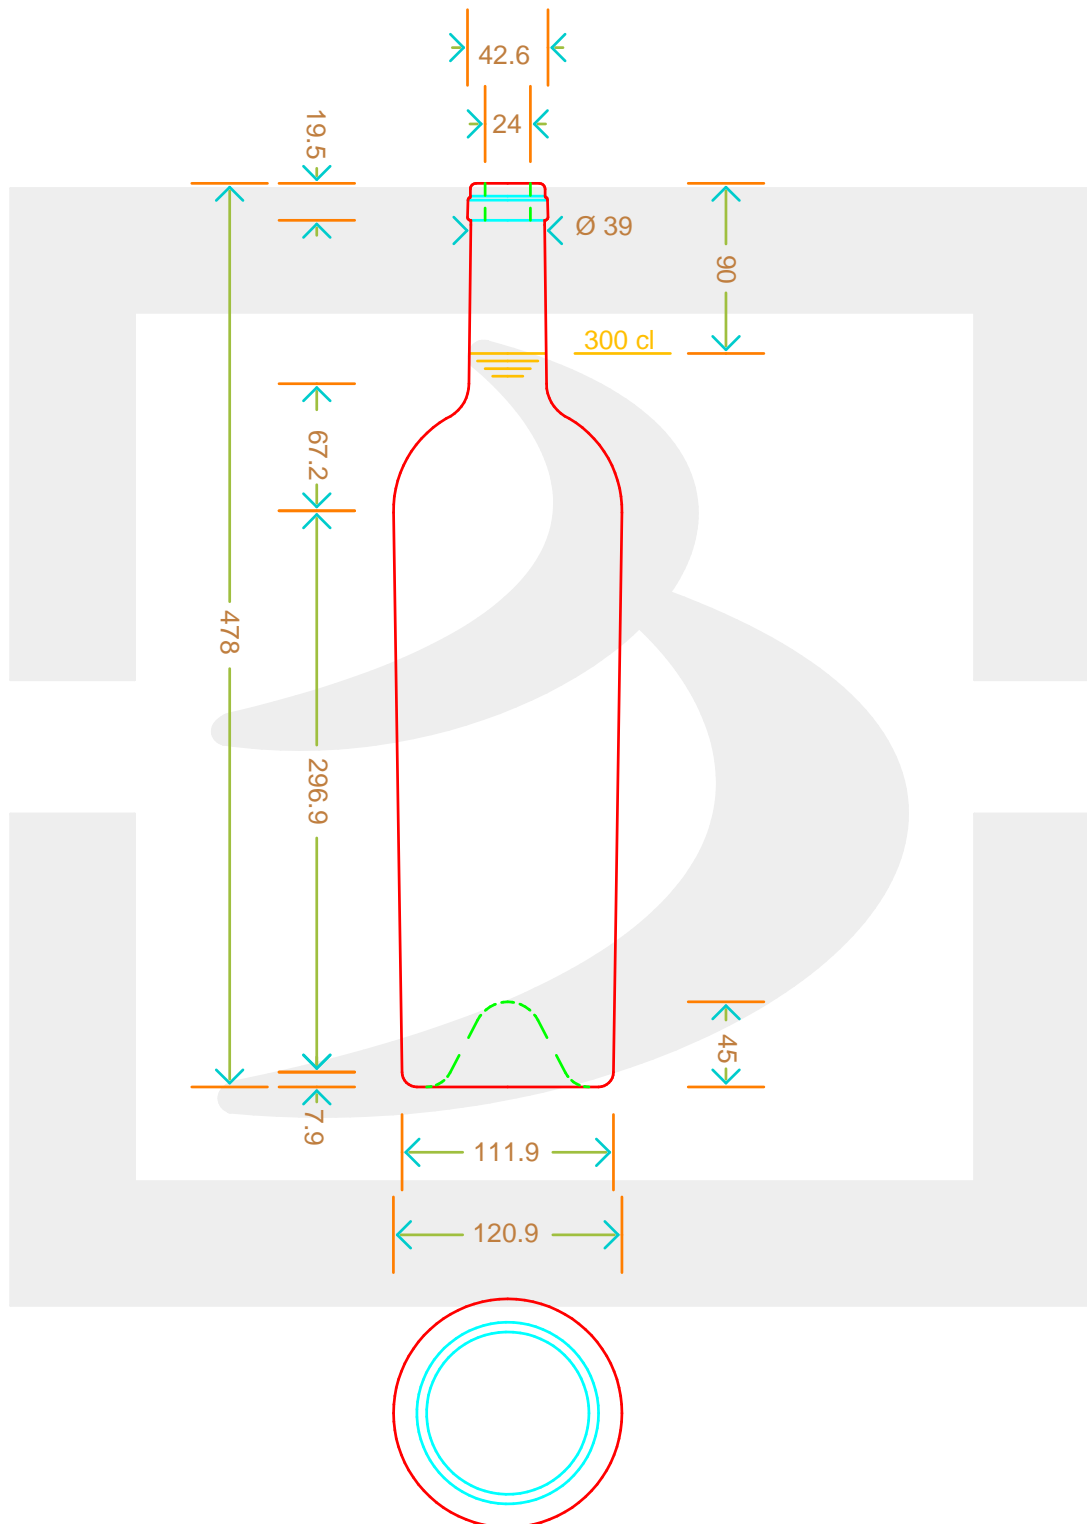

# BOT. BORD S 15 PRIMA 3000 S VQ \$ \*

Colore : QUERCIA  
Color :

berlinpackaging.eu

Il disegno è puramente indicativo e non vincolante - Berlin Packaging Italy S.p.A. non assume garanzia od obbligazione alcuna per l'utilizzo del presente disegno nè per le informazioni in esso riportate  
This drawing is approximate and not binding - Berlin Packaging Italy S.p.A. does not assume any guarantee or obligation for use of this drawing or for information contained therein

Capacità R.B. (c.c.): Brimful capacity (c.c.):	3050	Peso vetro (gr): Glass weight (gr):	1750
Altezza tot. (mm): Total height (mm):	478	Bocca: Finish:	SUGHERO
Diametro corpo (mm): Body diameter (mm):	120.9	Min. foro passante (mm): Minimum through bore (mm):	
Resistenza a pressione (bar): Pressure resistance (bar):	-	Scala: Scale:	1:1

Per ulteriori informazioni tecniche contattare il referente commerciale  
For full technical details please contact sales representative

COD. ARTICOLO / ITEM CODE  
**12928D3**

Data ultimo aggiornamento / Last update: 13/12/2021  
Origine / Source: 12928