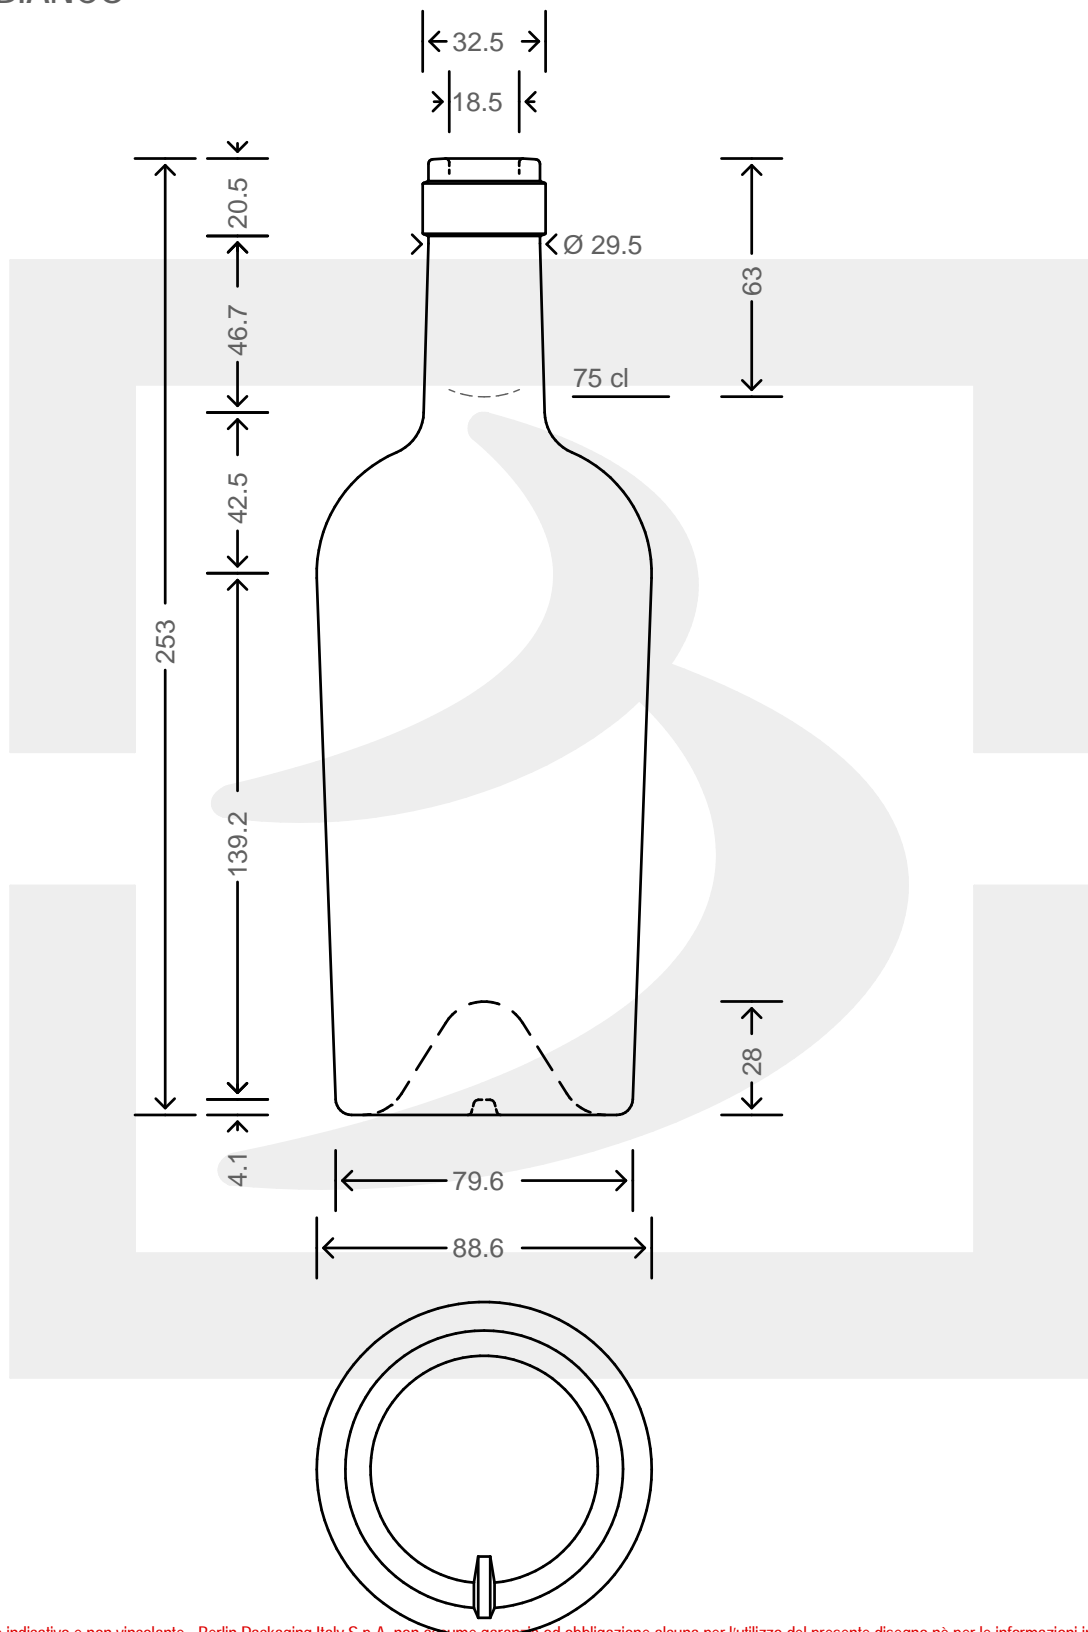

ARTICOLO / ITEM

BOT. BORD REGINE 750 LT S *

Colore : BIANCO
Color : BIANCO

berlin
bruni glass

berlinpackaging.eu

Il disegno è puramente indicativo e non vincolante - Berlin Packaging Italy S.p.A. non assume garanzia od obbligazione alcuna per l'utilizzo del presente disegno nè per le informazioni in esso riportate
This drawing is approximate and not binding - Berlin Packaging Italy S.p.A. does not assume any guarantee or obligation for use of this drawing or for information contained therein

Capacità R.B. (c.c.):	768	Peso vetro (gr):	520
Brimful capacity (c.c.):		Glass weight (gr):	
Altezza tot. (mm):	253	Bocca:	SUGHERO
Total height (mm):		Finish:	
Diametro corpo (mm):	88.6	Min. foro passante (mm):	17
Body diameter (mm):		Minimum through bore (mm):	
Resistenza a pressione (bar):	-	Scala:	1:1
Pressure resistance (bar):		Scale:	