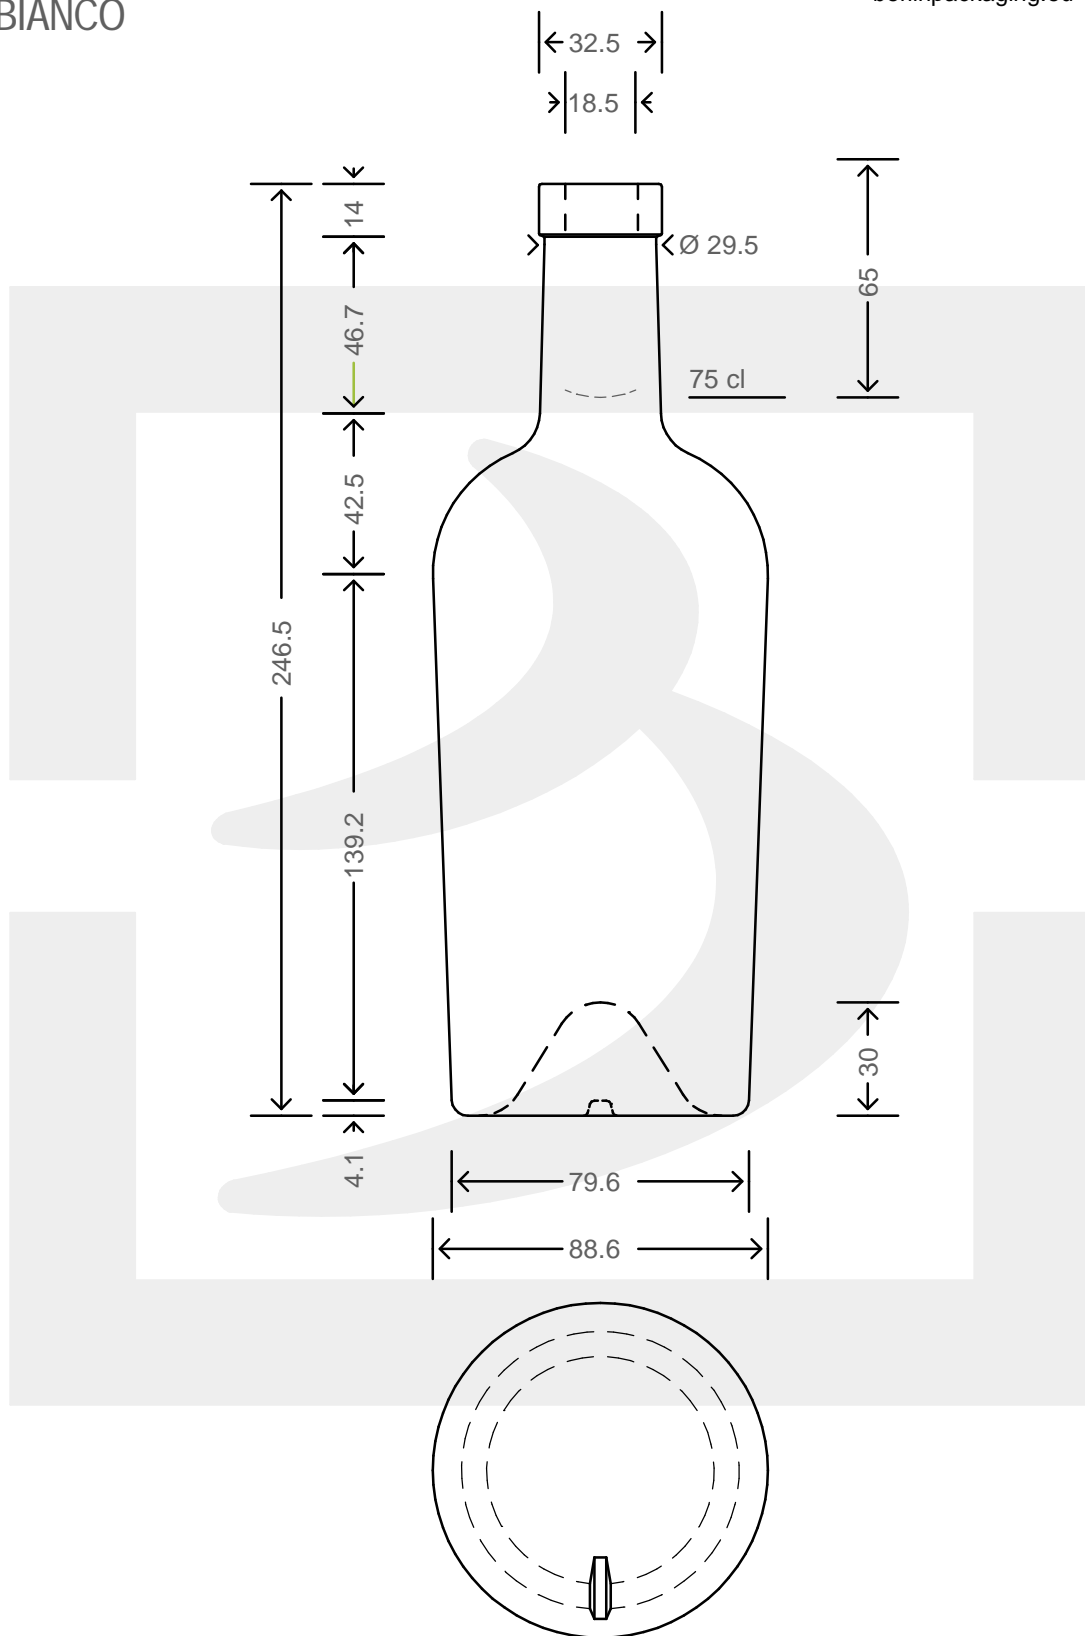

ARTICOLO / ITEM

BOT. BORD REGINE 750 LT F14 \$ *

Colore : BIANCO
Color : BIANCO

bruni glass

berlinpackaging.eu

Il disegno è puramente indicativo e non vincolante - Berlin Packaging Italy S.p.A. non assume garanzia od obbligazione alcuna per l'utilizzo del presente disegno nè per le informazioni in esso riportate
This drawing is approximate and not binding - Berlin Packaging Italy S.p.A. does not assume any guarantee or obligation for use of this drawing or for information contained therein

Capacità R.B. (c.c.):	773	Peso vetro (gr):	520
Brimful capacity (c.c.):		Glass weight (gr):	
Altezza tot. (mm):	246,5	Bocca:	FASCETTA
Total height (mm):		Finish:	
Diametro corpo (mm):	88,6	Min. foro passante (mm):	17
Body diameter (mm):		Minimum through bore (mm):	
Resistenza a pressione (bar):	-	Scala:	1:1
Pressure resistance (bar):		Scale:	

Per ulteriori informazioni tecniche contattare il referente commerciale
For full technical details please contact sales representative

COD. ARTICOLO / ITEM CODE
19387P2

Data ultimo aggiornamento / Last update: 01/06/2023
Origine / Source: 17219