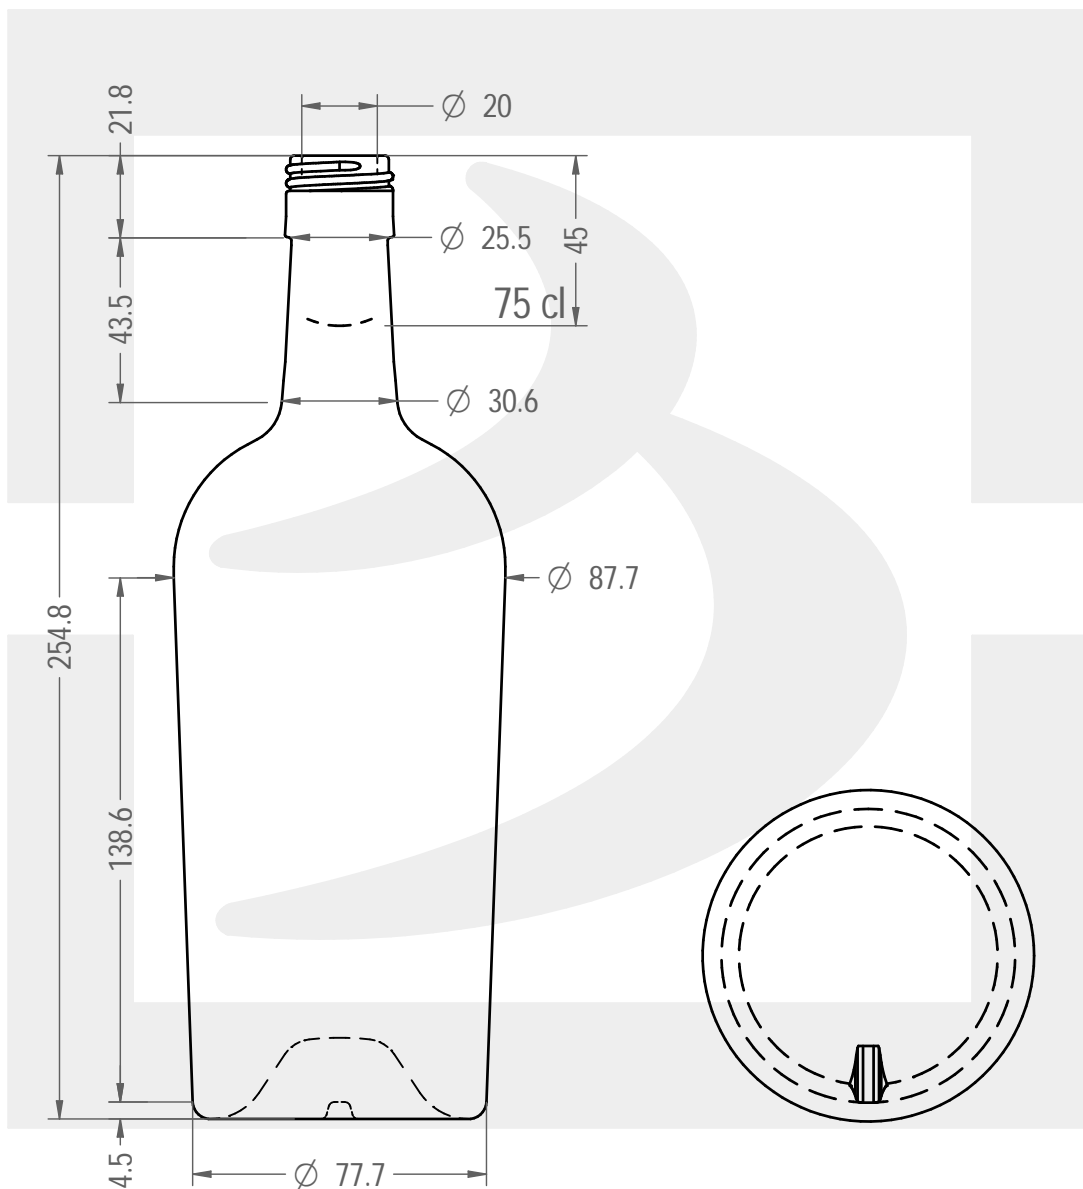

ARTICOLO / ITEM

BOT BORD REGINE 750 LT BVS 30X60 *

Colore : BIANCO EXTRA
Color : BIANCO EXTRA

berlinpackaging.eu

Il disegno è puramente indicativo e non vincolante - Berlin Packaging Italy S.p.A. non assume garanzia od obbligazione alcuna per l'utilizzo del presente disegno nè per le informazioni in esso riportate
This drawing is approximate and not binding - Berlin Packaging Italy S.p.A. does not assume any guarantee or obligation for use of this drawing or for information contained therein

Capacità R.B. (c.c.):	764	Peso vetro (gr):	475
Brimful capacity (c.c.):		Glass weight (gr):	
Altezza tot. (mm):	254.8	Bocca:	BVS 30X60
Total height (mm):		Finish:	
Diametro corpo (mm):	87.7	Min. foro passante (mm):	17
Body diameter (mm):		Minimum through bore (mm):	
Resistenza a pressione (bar):	-	Scala:	1:2
Pressure resistance (bar):		Scale:	