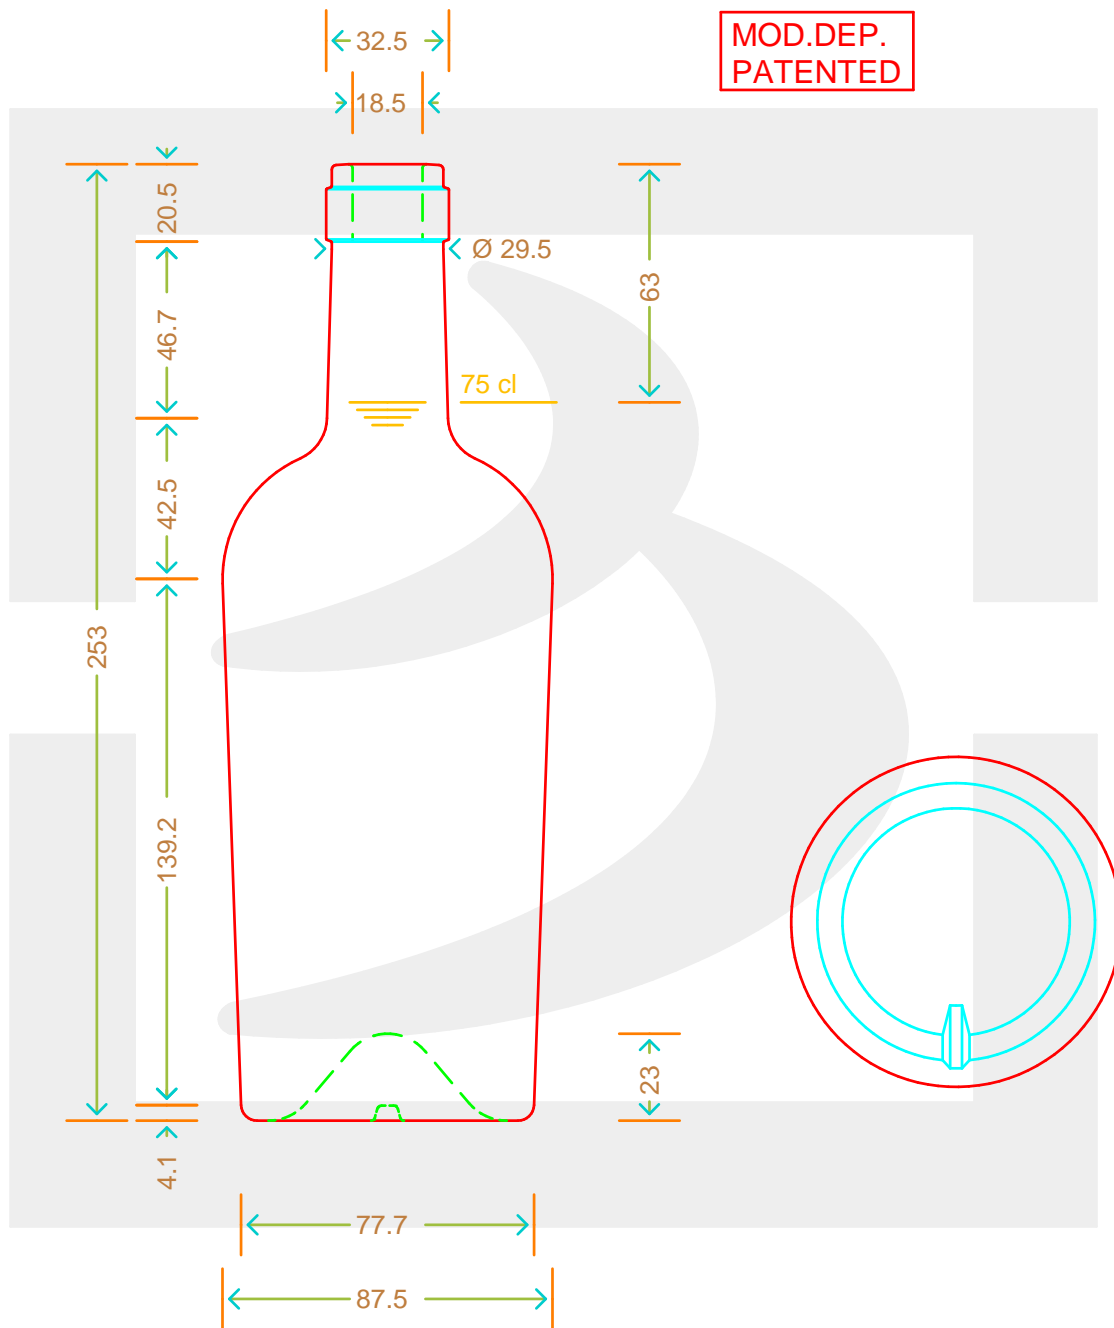

ARTICOLO / ITEM

BOT. BORD REGINE 750 ALLEGE S \$ *

Colore : BIANCO
Color : BIANCO

berlinpackaging.eu

Il disegno è puramente indicativo e non vincolante - Berlin Packaging Italy S.p.A. non assume garanzia od obbligazione alcuna per l'utilizzo del presente disegno nè per le informazioni in esso riportate
This drawing is approximate and not binding - Berlin Packaging Italy S.p.A. does not assume any guarantee or obligation for use of this drawing or for information contained therein

Capacità R.B. (c.c.):	773	Peso vetro (gr):	450
Brimful capacity (c.c.):		Glass weight (gr):	
Altezza tot. (mm):	253	Bocca:	SUGHERO
Total height (mm):		Finish:	
Diametro corpo (mm):	87.5	Min. foro passante (mm):	17
Body diameter (mm):		Minimum through bore (mm):	
Resistenza a pressione (bar):	-	Scala:	1:1
Pressure resistance (bar):		Scale:	