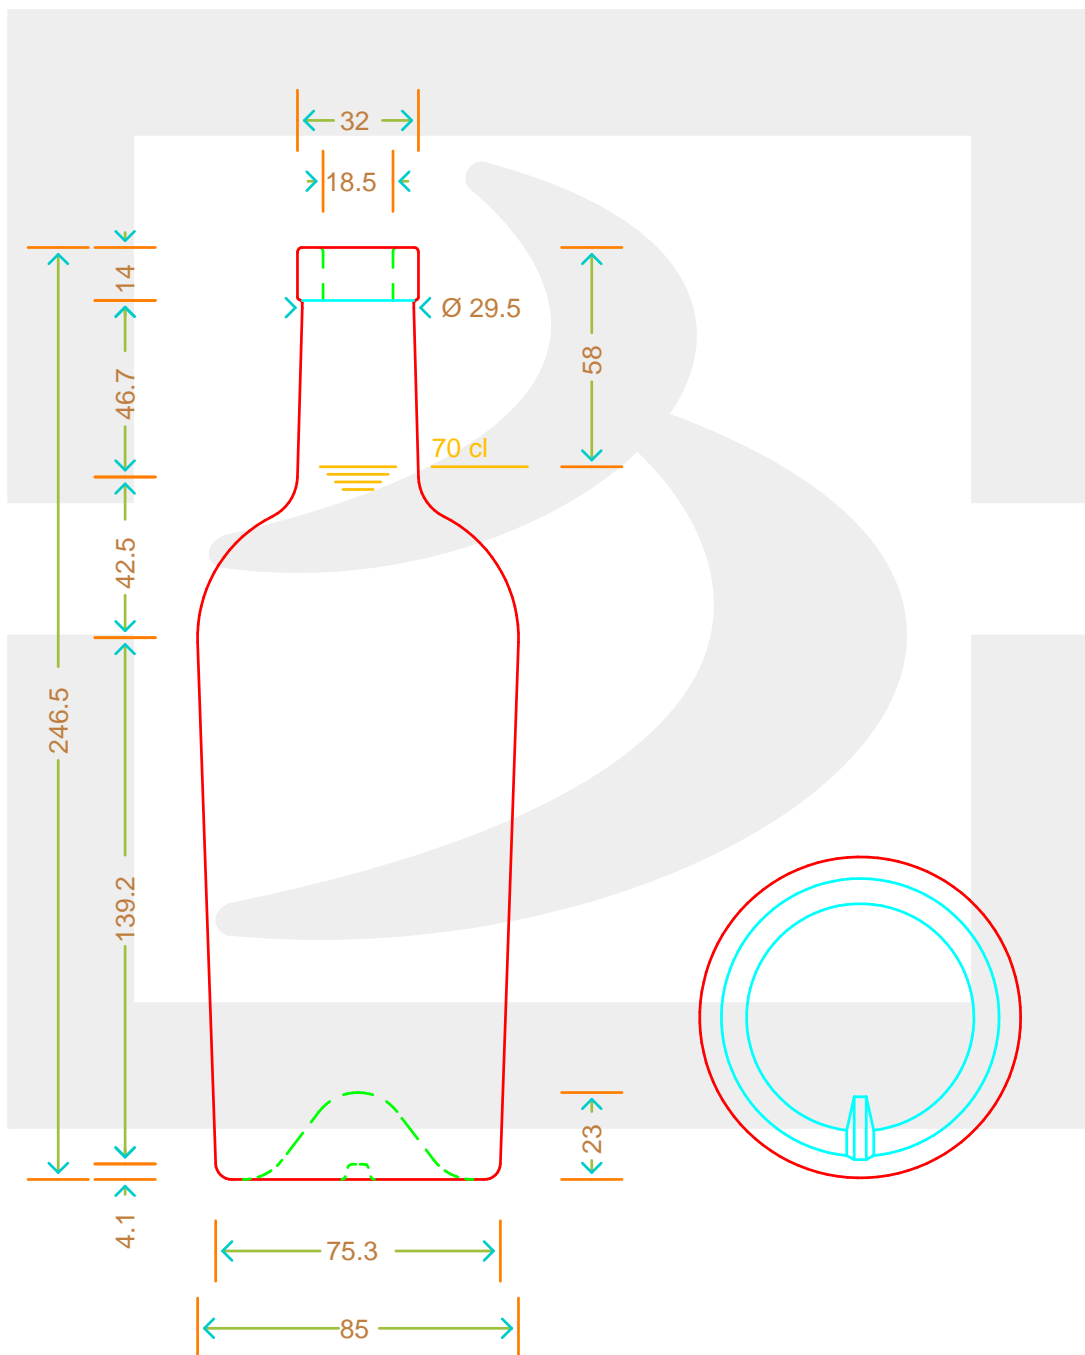

ARTICOLO / ITEM

BOT. BORD REGINE 700 ALLEGE F 14 *

Colore : BIANCO
Color : BIANCO

berlinpackaging.eu

MOD.DEP.
PATENTED

Il disegno è puramente indicativo e non vincolante - Berlin Packaging Italy S.p.A. non assume garanzia od obbligazione alcuna per l'utilizzo del presente disegno nè per le informazioni in esso riportate
This drawing is approximate and not binding - Berlin Packaging Italy S.p.A. does not assume any guarantee or obligation for use of this drawing or for information contained therein

Capacità R.B. (c.c.):	721	Peso vetro (gr):	450
Brimful capacity (c.c.):		Glass weight (gr):	
Altezza tot. (mm):	246.5	Bocca:	FASCETTA
Total height (mm):		Finish:	
Diametro corpo (mm):	85	Min. foro passante (mm):	17
Body diameter (mm):		Minimum through bore (mm):	
Resistenza a pressione (bar):	-	Scala:	1:1
Pressure resistance (bar):		Scale:	