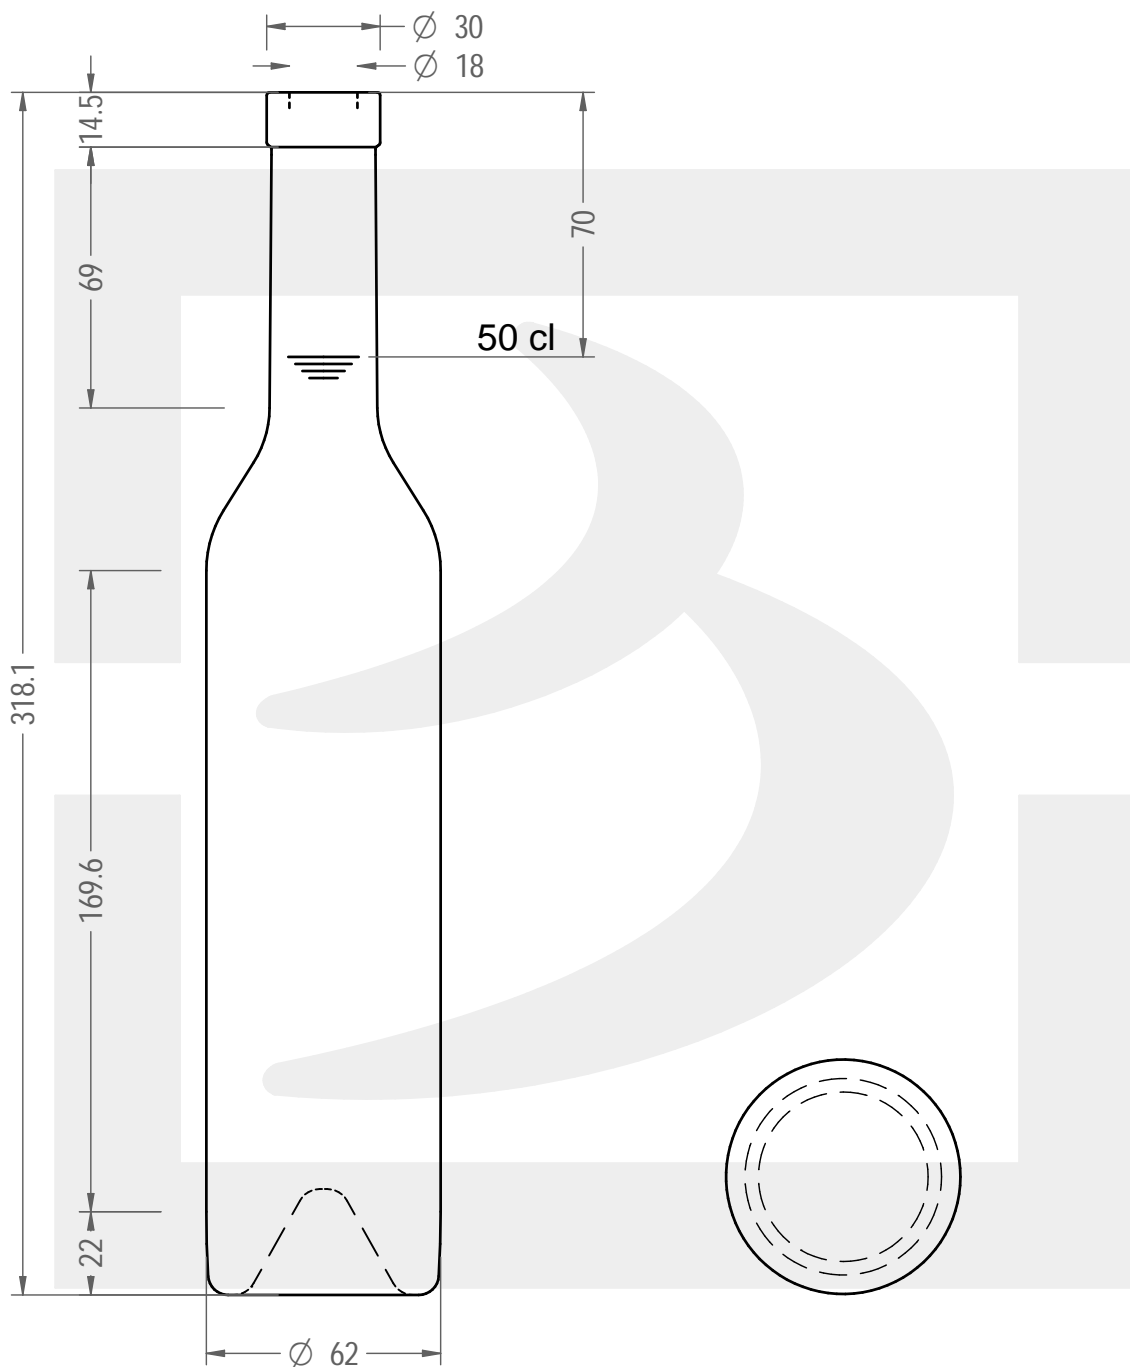

ARTICOLO / ITEM

BOTT. BORD PRIMAVERA 500 F14,5

Colore : BIANCO
Color : BIANCO

bruni glass

berlinpackaging.eu

Il disegno è puramente indicativo e non vincolante - Berlin Packaging Italy S.p.A. non assume garanzia od obbligazione alcuna per l'utilizzo del presente disegno nè per le informazioni in esso riportate
This drawing is approximate and not binding - Berlin Packaging Italy S.p.A. does not assume any guarantee or obligation for use of this drawing or for information contained therein

Capacità R.B. (c.c.): Brimful capacity (c.c.):	524	Peso vetro (gr): Glass weight (gr):	400
Altezza tot. (mm): Total height (mm):	318.1	Bocca: Finish:	FASCETTA
Diametro corpo (mm): Body diameter (mm):	62	Min. foro passante (mm): Minimum through bore (mm):	16
Resistenza a pressione (bar): Pressure resistance (bar):	-	Scala: Scale:	1:2