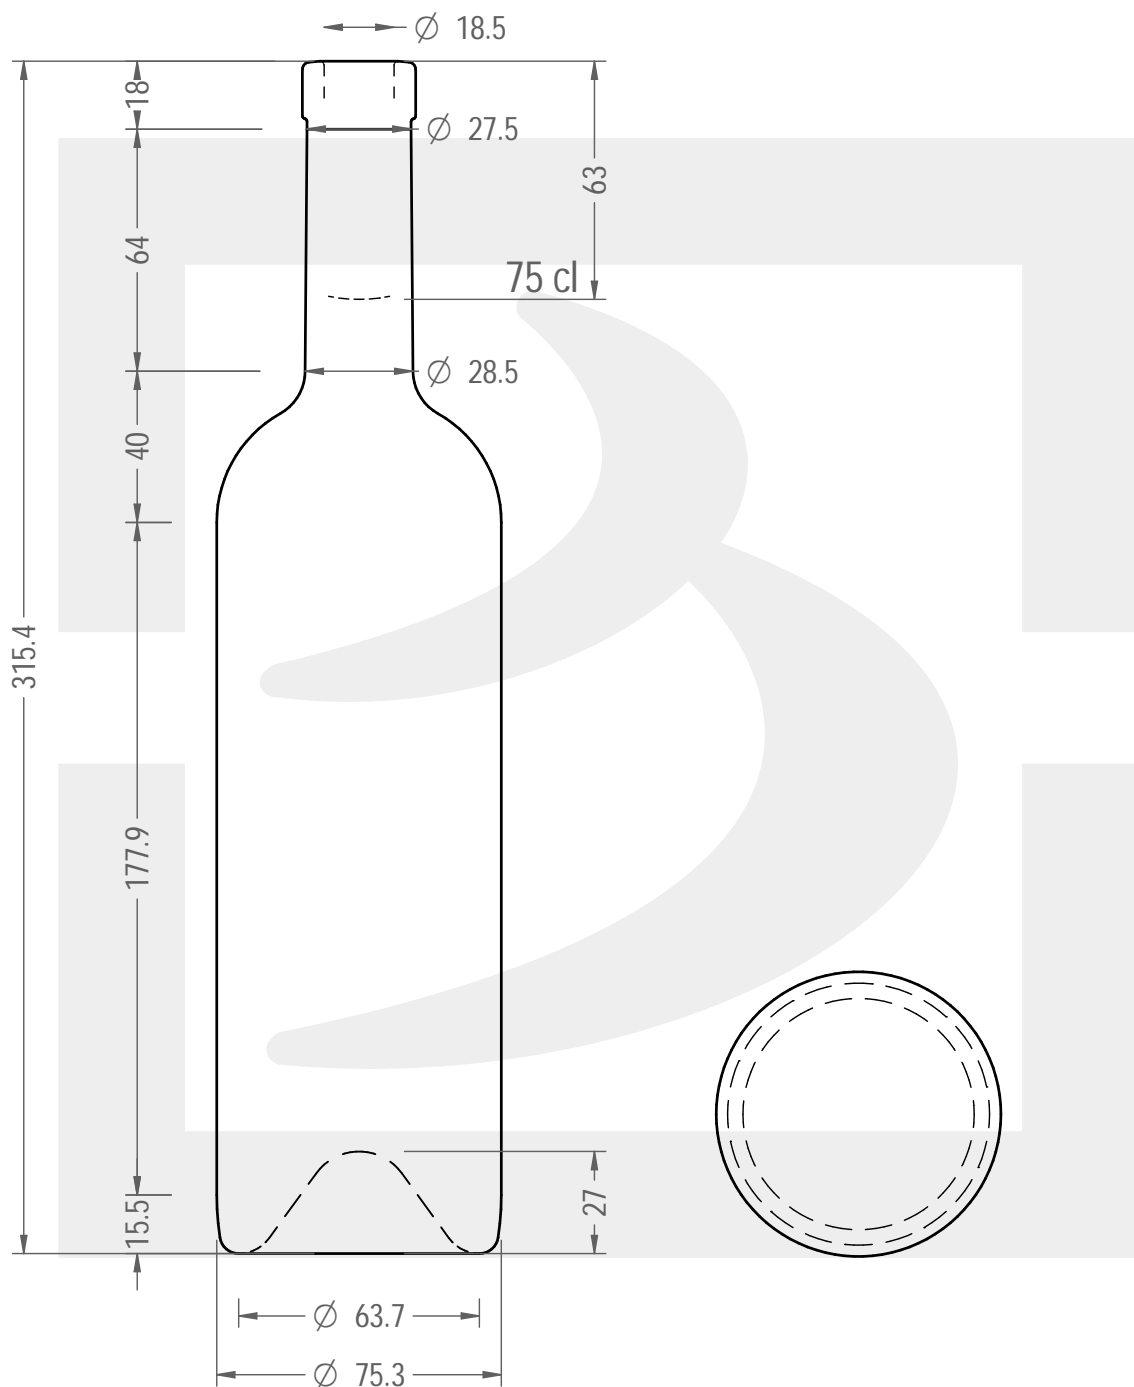

ARTICOLO / ITEM

BOT. BORD NOBILE 750 F16 BV IC \$

Colore : BIANCO
Color : BIANCO

bruni glass

berlinpackaging.eu

Il disegno è puramente indicativo e non vincolante - Berlin Packaging Italy S.p.A. non assume garanzia od obbligazione alcuna per l'utilizzo del presente disegno nè per le informazioni in esso riportate
This drawing is approximate and not binding - Berlin Packaging Italy S.p.A. does not assume any guarantee or obligation for use of this drawing or for information contained therein

| | | | |
|---|-----|--|----------|
| Capacità R.B. (c.c.): Brimful capacity (c.c.): | 770 | Peso vetro (gr): Glass weight (gr): | 500 |
| Altezza tot. (mm): Total height (mm): | 319 | Bocca: Finish: | FASCETTA |
| Diametro corpo (mm): Body diameter (mm): | 73 | Min. foro passante (mm): Minimum through bore (mm): | - |
| Resistenza a pressione (bar): Pressure resistance (bar): | - | Scala: Scale: | 1:2 |