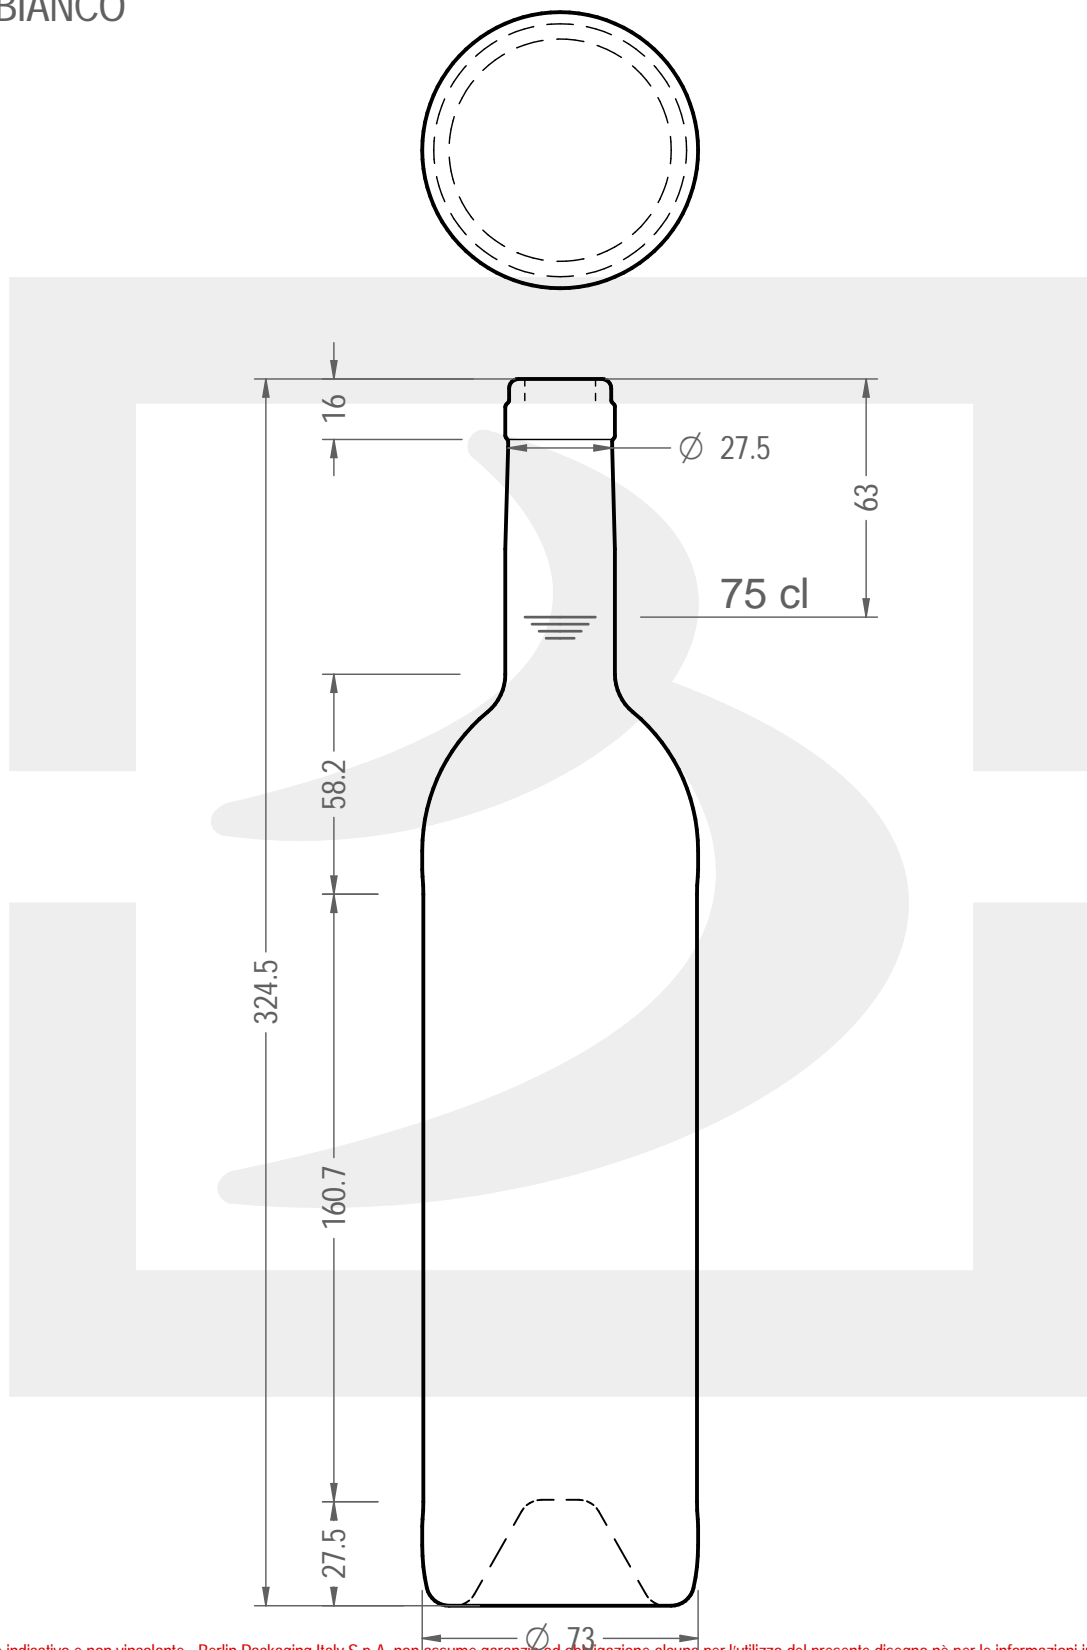

ARTICOLO / ITEM

BOT. BORD NOBILE ALTA 750 S BV

Colore : BIANCO
Color : BIANCO

bruni glass

berlinpackaging.eu

Il disegno è puramente indicativo e non vincolante - Berlin Packaging Italy S.p.A. non assume garanzia od obbligazione alcuna per l'utilizzo del presente disegno nè per le informazioni in esso riportate
This drawing is approximate and not binding - Berlin Packaging Italy S.p.A. does not assume any guarantee or obligation for use of this drawing or for information contained therein

Capacità R.B. (c.c.):	770	Peso vetro (gr):	490
Brimful capacity (c.c.):	770	Glass weight (gr):	490
Altezza tot. (mm):	324.5	Bocca:	SUGHERO
Total height (mm):	324.5	Finish:	SUGHERO
Diametro corpo (mm):	73	Min. foro passante (mm):	
Body diameter (mm):	73	Minimum through bore (mm):	
Resistenza a pressione (bar):	-	Scala:	1:2
Pressure resistance (bar):	-	Scale:	1:2