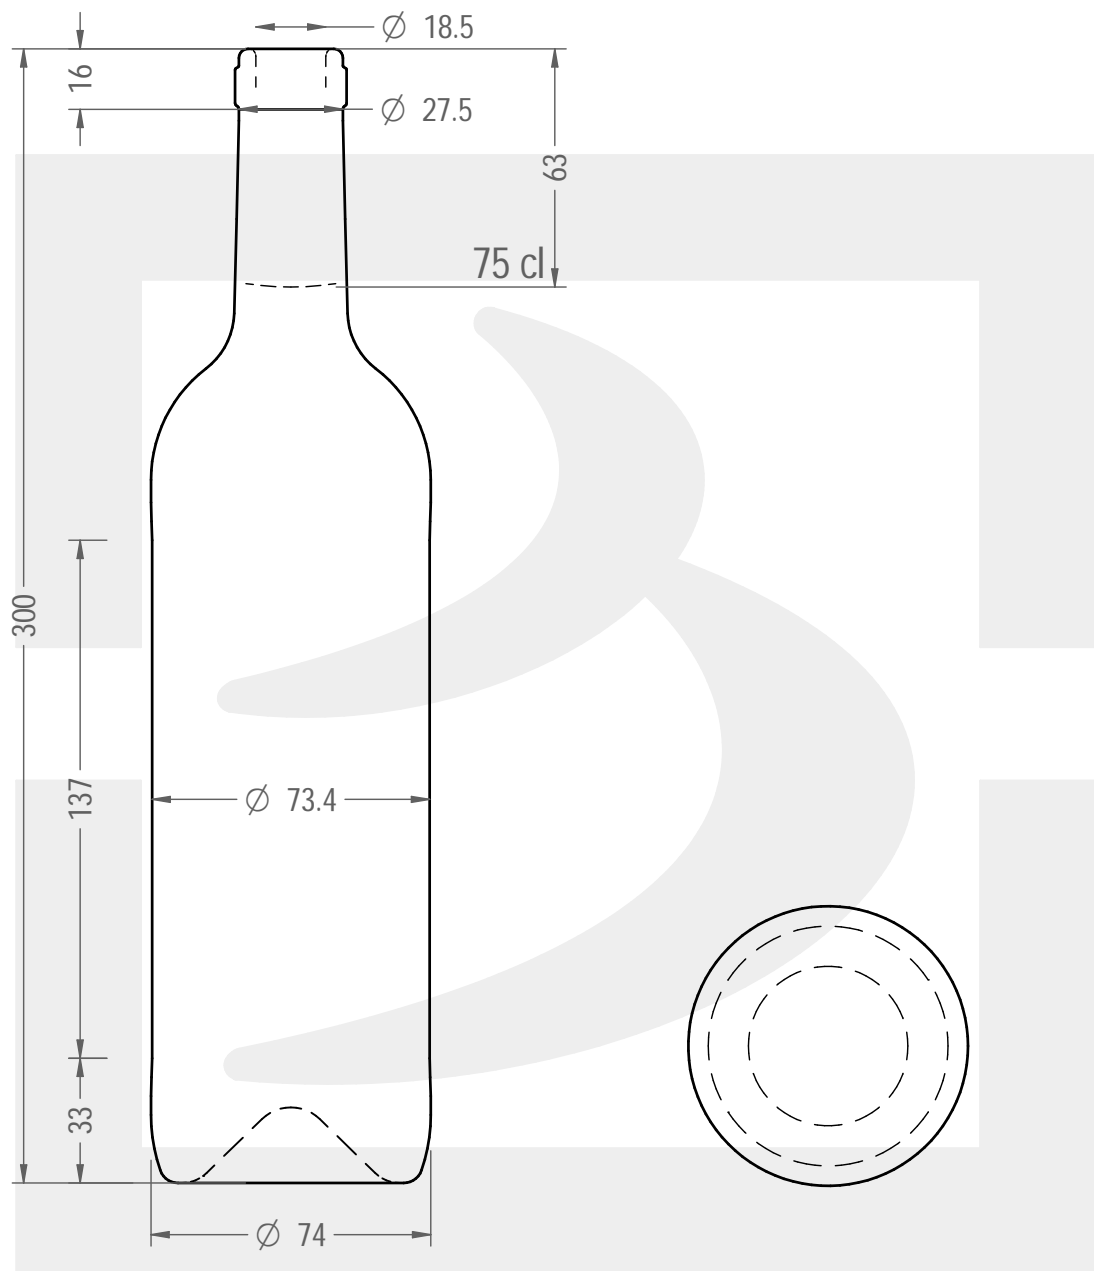

ARTICOLO / ITEM

BOT. BORD MED ECOVA OPTIMA 750 LT S

Colore : BIANCO
Color : BIANCO

bruni glass

berlinpackaging.eu

Il disegno è puramente indicativo e non vincolante - Berlin Packaging Italy S.p.A. non assume garanzia od obbligazione alcuna per l'utilizzo del presente disegno nè per le informazioni in esso riportate
This drawing is approximate and not binding - Berlin Packaging Italy S.p.A. does not assume any guarantee or obligation for use of this drawing or for information contained therein

Capacità R.B. (c.c.): Brimful capacity (c.c.):	770	Peso vetro (gr): Glass weight (gr):	390
Altezza tot. (mm): Total height (mm):	300	Bocca: Finish:	SUGHERO
Diametro corpo (mm): Body diameter (mm):	74	Min. foro passante (mm): Minimum through bore (mm):	17.5
Resistenza a pressione (bar): Pressure resistance (bar):	-	Scala: Scale:	1:2