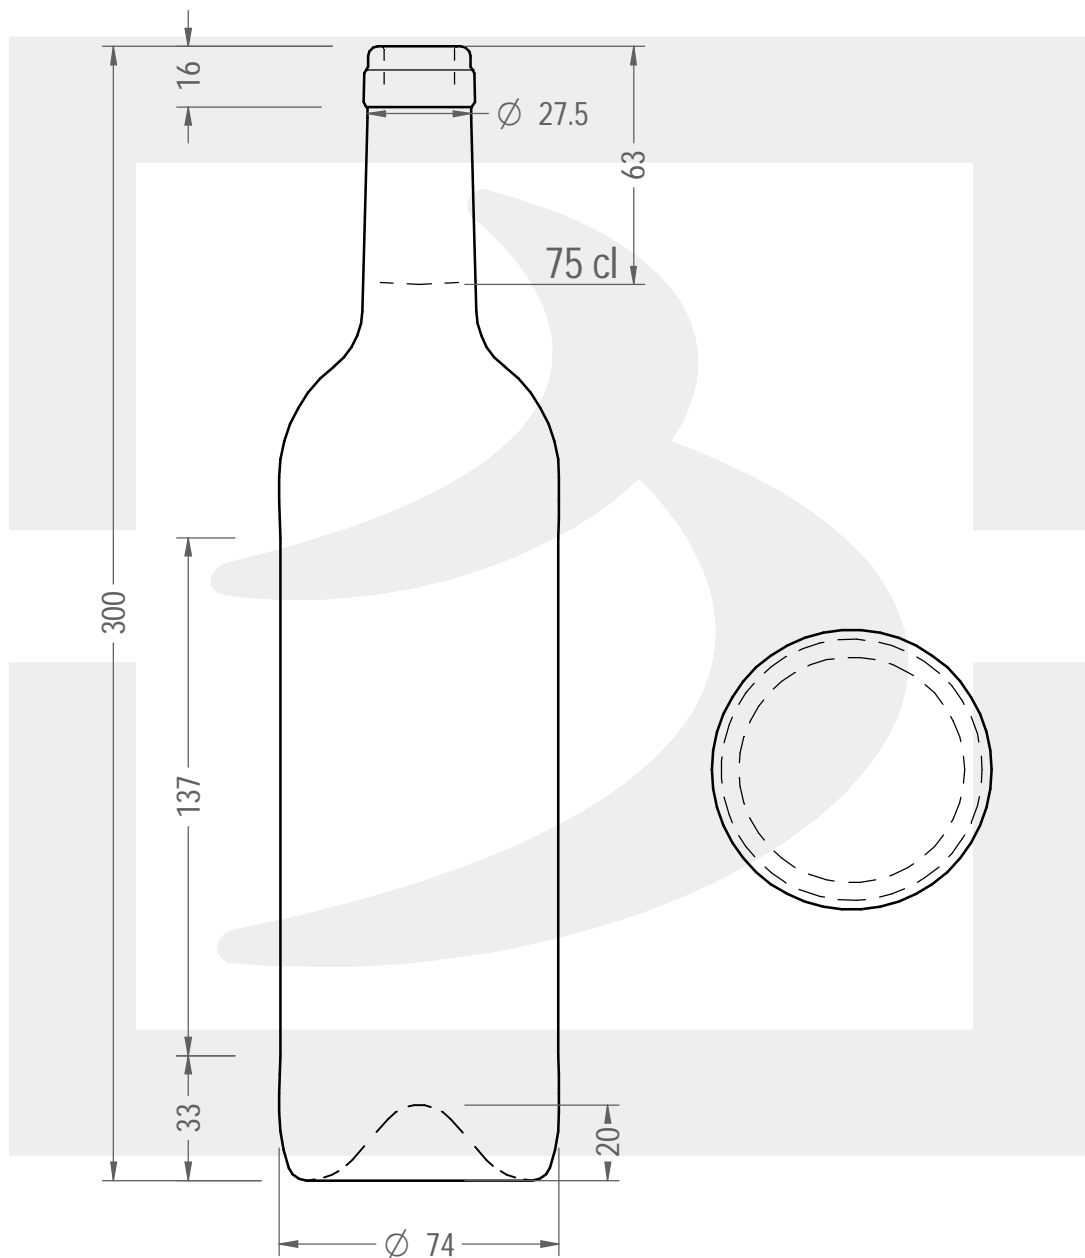

ARTICOLO / ITEM

BOT. BORD OPTIMA MED 750 LT S VQ \$

Colore : QUERCIA
Color :

bruni glass

berlinpackaging.eu

Il disegno è puramente indicativo e non vincolante - Berlin Packaging Italy S.p.A. non assume garanzia od obbligazione alcuna per l'utilizzo del presente disegno nè per le informazioni in esso riportate
This drawing is approximate and not binding - Berlin Packaging Italy S.p.A. does not assume any guarantee or obligation for use of this drawing or for information contained therein

Capacità R.B. (c.c.):	770	Peso vetro (gr):	390
Brimful capacity (c.c.):		Glass weight (gr):	
Altezza tot. (mm):	300	Bocca:	SUGHERO
Total height (mm):		Finish:	
Diametro corpo (mm):	74	Min. foro passante (mm):	17.5
Body diameter (mm):		Minimum through bore (mm):	
Resistenza a pressione (bar):	-	Scala:	1:2
Pressure resistance (bar):		Scale:	