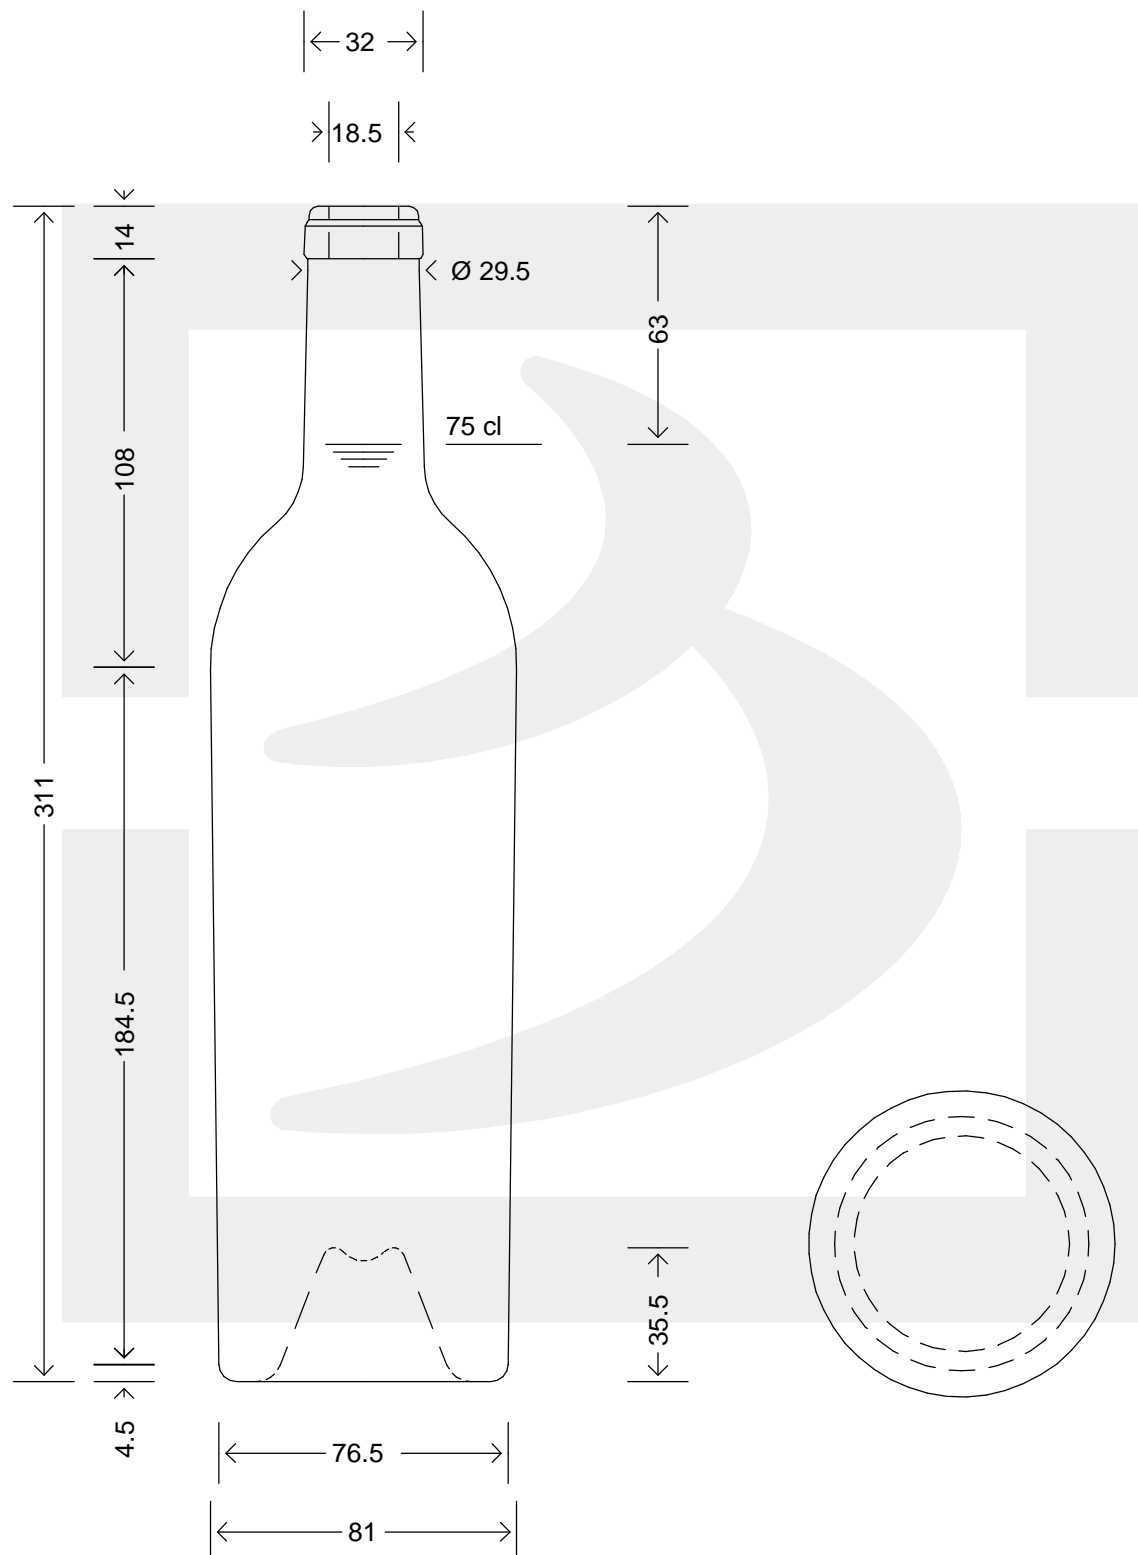

# BOT. BORD LEONARDO 750 S VA \*

Colore : VERDE ANTICO  
Color :

bruni glass

berlinpackaging.eu

Il disegno è puramente indicativo e non vincolante - Berlin Packaging Italy S.p.A. non assume garanzia od obbligazione alcuna per l'utilizzo del presente disegno nè per le informazioni in esso riportate  
This drawing is approximate and not binding - Berlin Packaging Italy S.p.A. does not assume any guarantee or obligation for use of this drawing or for information contained therein

Capacità R.B. (c.c.):	769	Peso vetro (gr):	800
Brimful capacity (c.c.):		Glass weight (gr):	
Altezza tot. (mm):	311	Bocca:	SUGHERO
Total height (mm):		Finish:	
Diametro corpo (mm):	81	Min. foro passante (mm):	
Body diameter (mm):		Minimum through bore (mm):	
Resistenza a pressione (bar):	-	Scala:	1:1
Pressure resistance (bar):		Scale:	