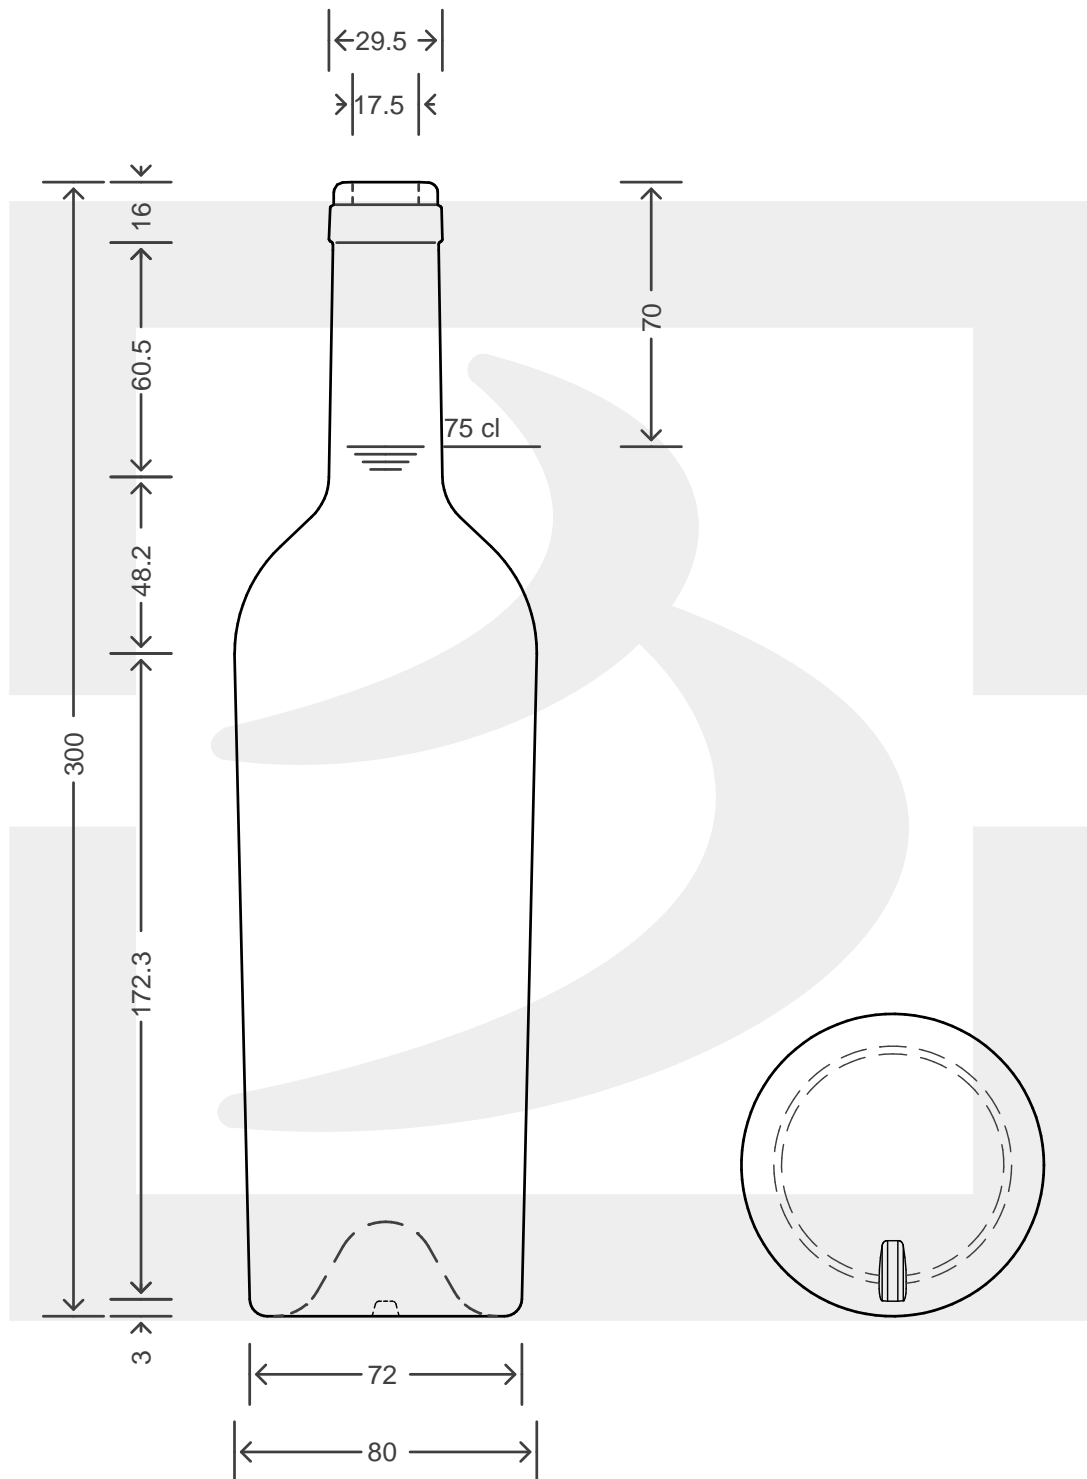

# BOT. BORD JUMBO 750 LT S UVAG CT PG

Colore : UVAG  
Color : UVAG

bruni glass

berlinpackaging.eu

Il disegno è puramente indicativo e non vincolante - Berlin Packaging Italy S.p.A. non assume garanzia od obbligazione alcuna per l'utilizzo del presente disegno nè per le informazioni in esso riportate  
This drawing is approximate and not binding - Berlin Packaging Italy S.p.A. does not assume any guarantee or obligation for use of this drawing or for information contained therein

Capacità R.B. (c.c.):	771	Peso vetro (gr):	500
Brimful capacity (c.c.):		Glass weight (gr):	
Altezza tot. (mm):	300	Bocca:	SUGHERO
Total height (mm):		Finish:	
Diametro corpo (mm):	80	Min. foro passante (mm):	17
Body diameter (mm):		Minimum through bore (mm):	
Resistenza a pressione (bar):	-	Scala:	1:2
Pressure resistance (bar):		Scale:	