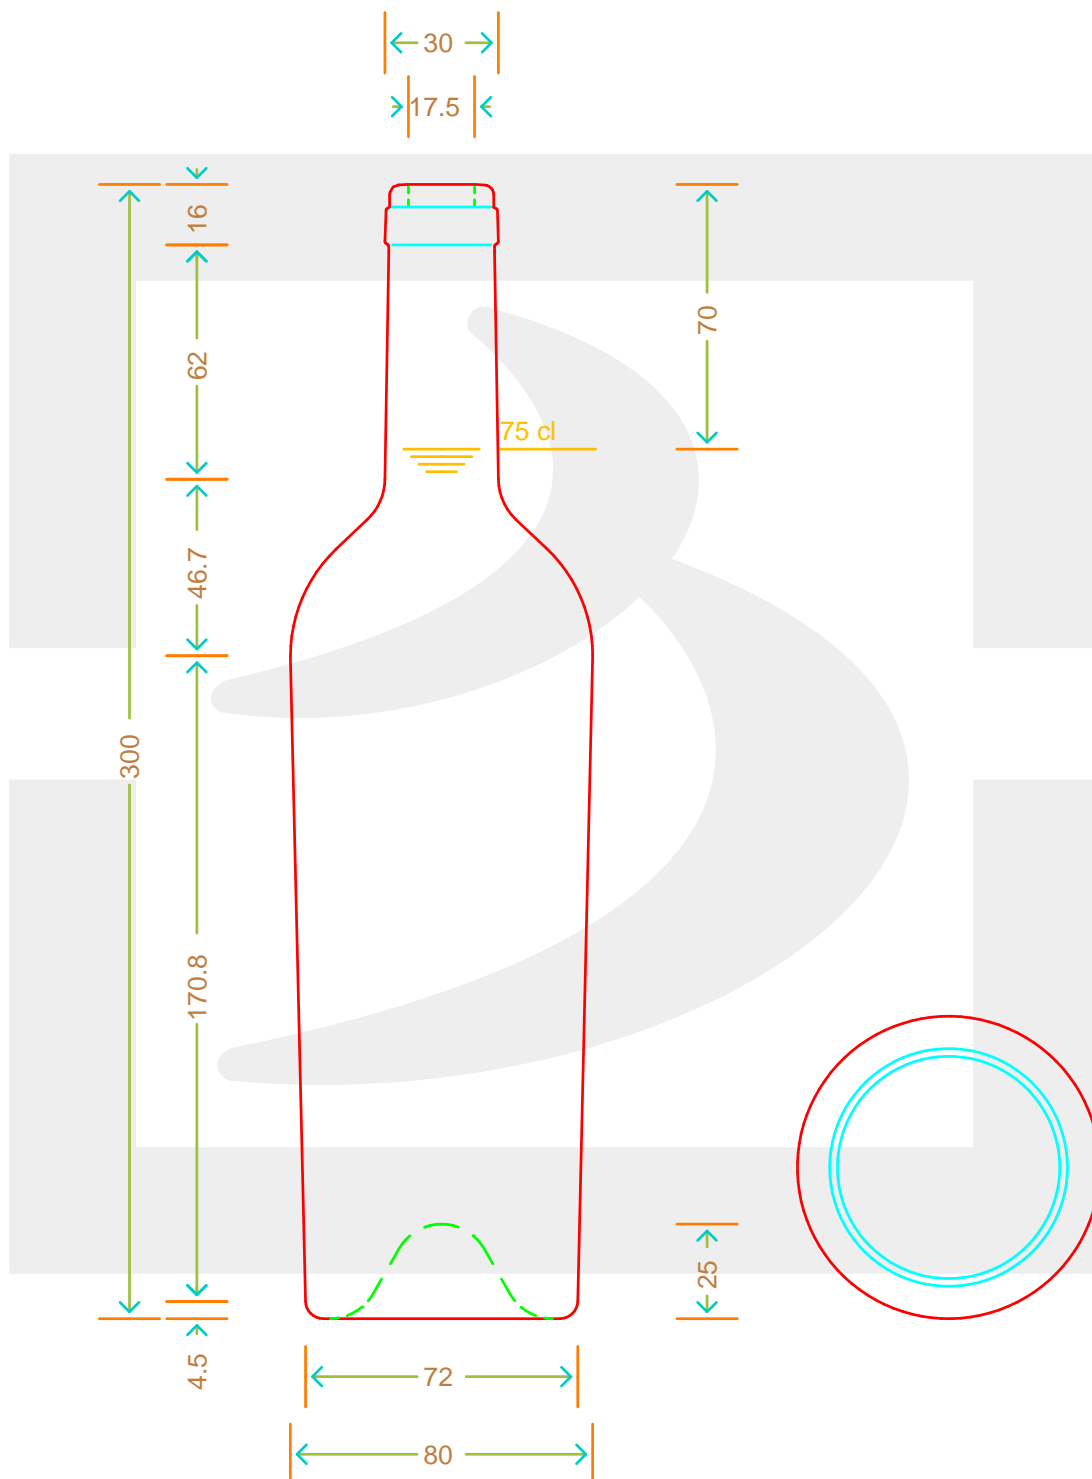

ARTICOLO / ITEM

BOT. BORD JUMBO 750 LT S \$ BV

Colore : BIANCO
Color : BIANCO

bruni glass

berlinpackaging.eu

Il disegno è puramente indicativo e non vincolante - Berlin Packaging Italy S.p.A. non assume garanzia od obbligazione alcuna per l'utilizzo del presente disegno nè per le informazioni in esso riportate
This drawing is approximate and not binding - Berlin Packaging Italy S.p.A. does not assume any guarantee or obligation for use of this drawing or for information contained therein

Capacità R.B. (c.c.):	773	Peso vetro (gr):	500
Brimful capacity (c.c.):		Glass weight (gr):	
Altezza tot. (mm):	300	Bocca:	SUGHERO
Total height (mm):		Finish:	
Diametro corpo (mm):	80	Min. foro passante (mm):	
Body diameter (mm):		Minimum through bore (mm):	
Resistenza a pressione (bar):	-	Scala:	1:1
Pressure resistance (bar):		Scale:	