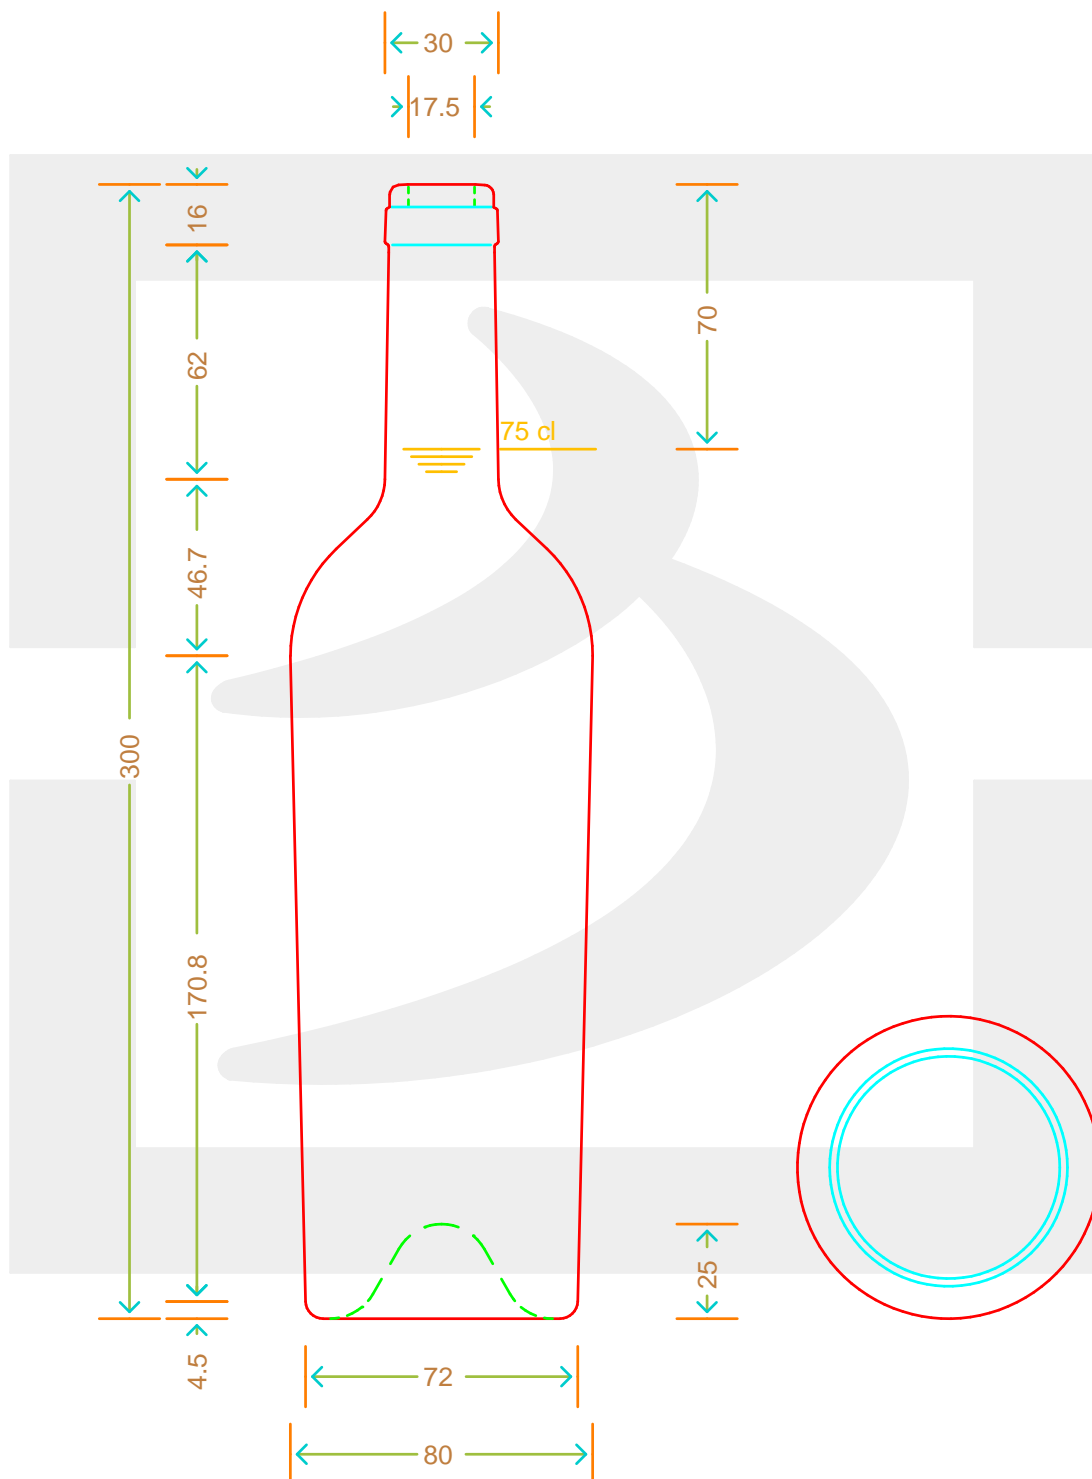

ARTICOLO / ITEM

BOT. BORD JUMBO 750 LT S UVAG YI \$

Colore : UVAG
Color : UVAG

berlinpackaging.eu

Il disegno è puramente indicativo e non vincolante - Berlin Packaging Italy S.p.A. non assume garanzia od obbligazione alcuna per l'utilizzo del presente disegno nè per le informazioni in esso riportate
This drawing is approximate and not binding - Berlin Packaging Italy S.p.A. does not assume any guarantee or obligation for use of this drawing or for information contained therein

Capacità R.B. (c.c.):	770	Peso vetro (gr):	500
Brimful capacity (c.c.):		Glass weight (gr):	
Altezza tot. (mm):	300	Bocca:	SUGHERO
Total height (mm):		Finish:	
Diametro corpo (mm):	80	Min. foro passante (mm):	
Body diameter (mm):		Minimum through bore (mm):	
Resistenza a pressione (bar):	-	Scala:	1:1
Pressure resistance (bar):		Scale:	

Per ulteriori informazioni tecniche contattare il referente commerciale
For full technical details please contact sales representative

COD. ARTICOLO / ITEM CODE
16289P2

Data ultimo aggiornamento / Last update: 24/11/2021
Origine / Source: 15388