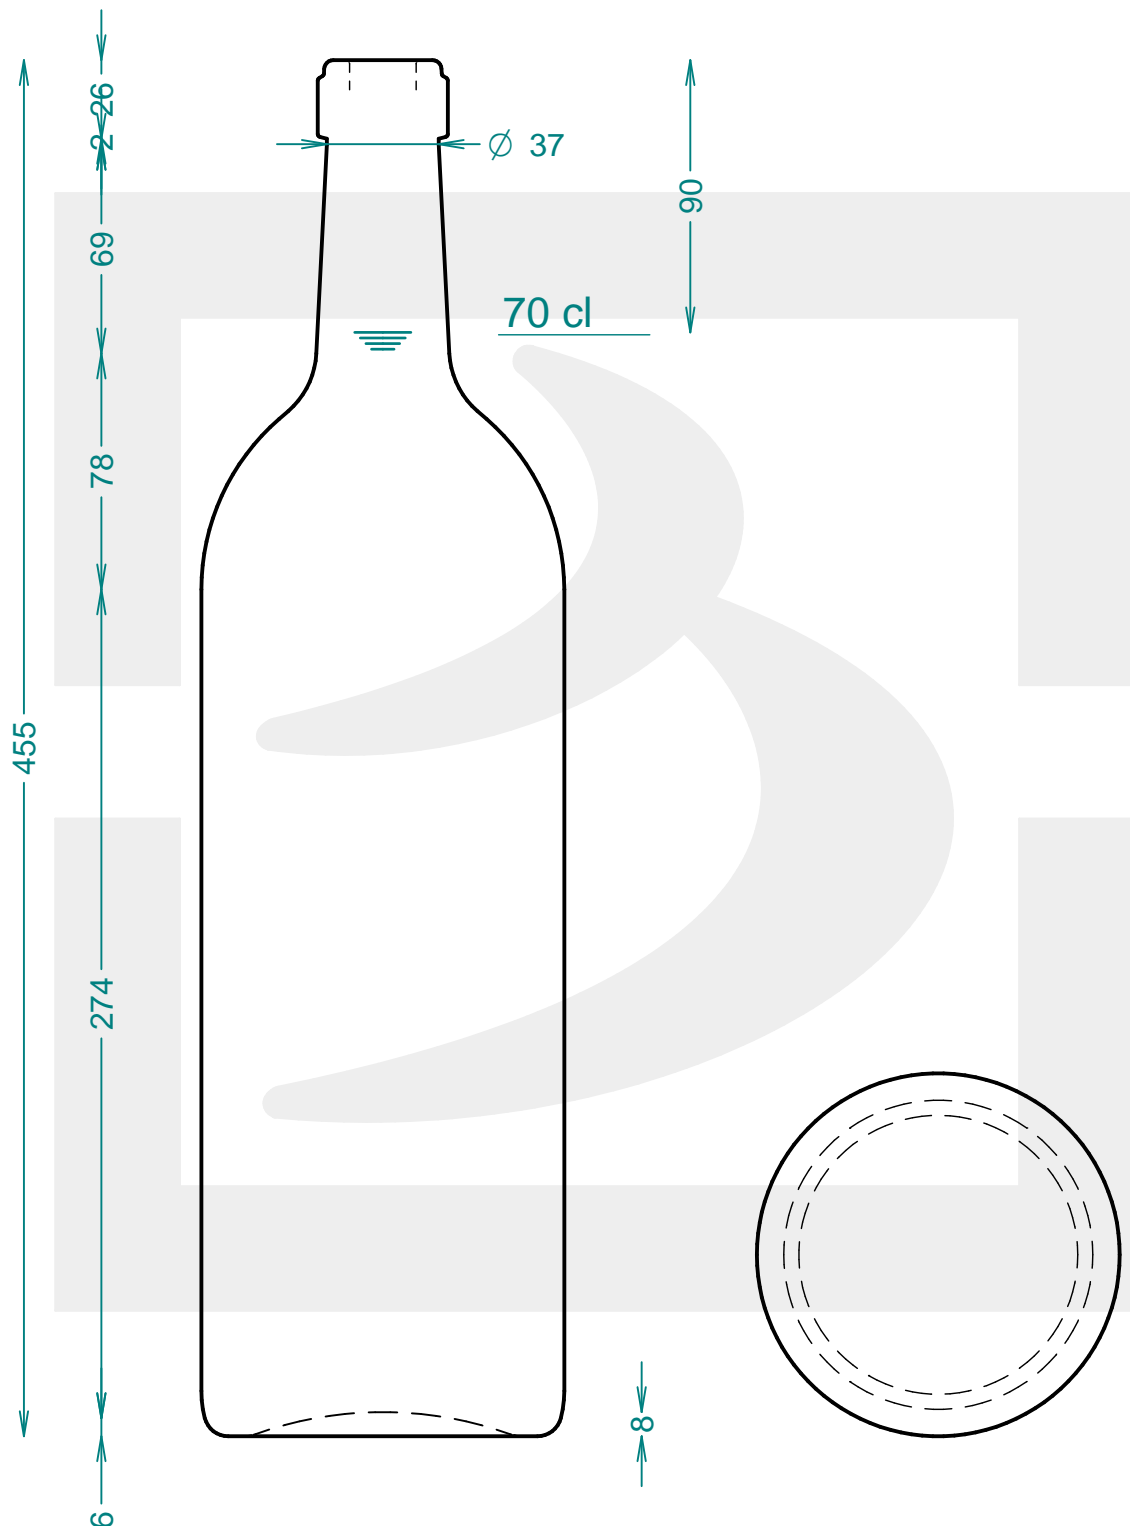

# BOT. BORD ITALIA LT 3 S VA BA

berlinpackaging.eu

Colore :  
Color :

VERDE ANTICO

← 43 →

→ 22 ←

Il disegno è puramente indicativo e non vincolante - Berlin Packaging Italy S.p.A. non assume garanzia od obbligazione alcuna per l'utilizzo del presente disegno nè per le informazioni in esso riportate  
This drawing is approximate and not binding - Berlin Packaging Italy S.p.A. does not assume any guarantee or obligation for use of this drawing or for information contained therein

|   |      |  |         |
|---|------|--|---------|
| Capacità R.B. (c.c.):<br>Brimful capacity (c.c.):           | 3050 | Peso vetro (gr):<br>Glass weight (gr):                 | 1750    |
| Altezza tot. (mm):<br>Total height (mm):                    | 455  | Bocca:<br>Finish:                                      | SUGHERO |
| Diametro corpo (mm):<br>Body diameter (mm):                 | 120  | Min. foro passante (mm):<br>Minimum through bore (mm): |         |
| Resistenza a pressione (bar):<br>Pressure resistance (bar): | -    | Scala:<br>Scale:                                       | 1:2.5   |