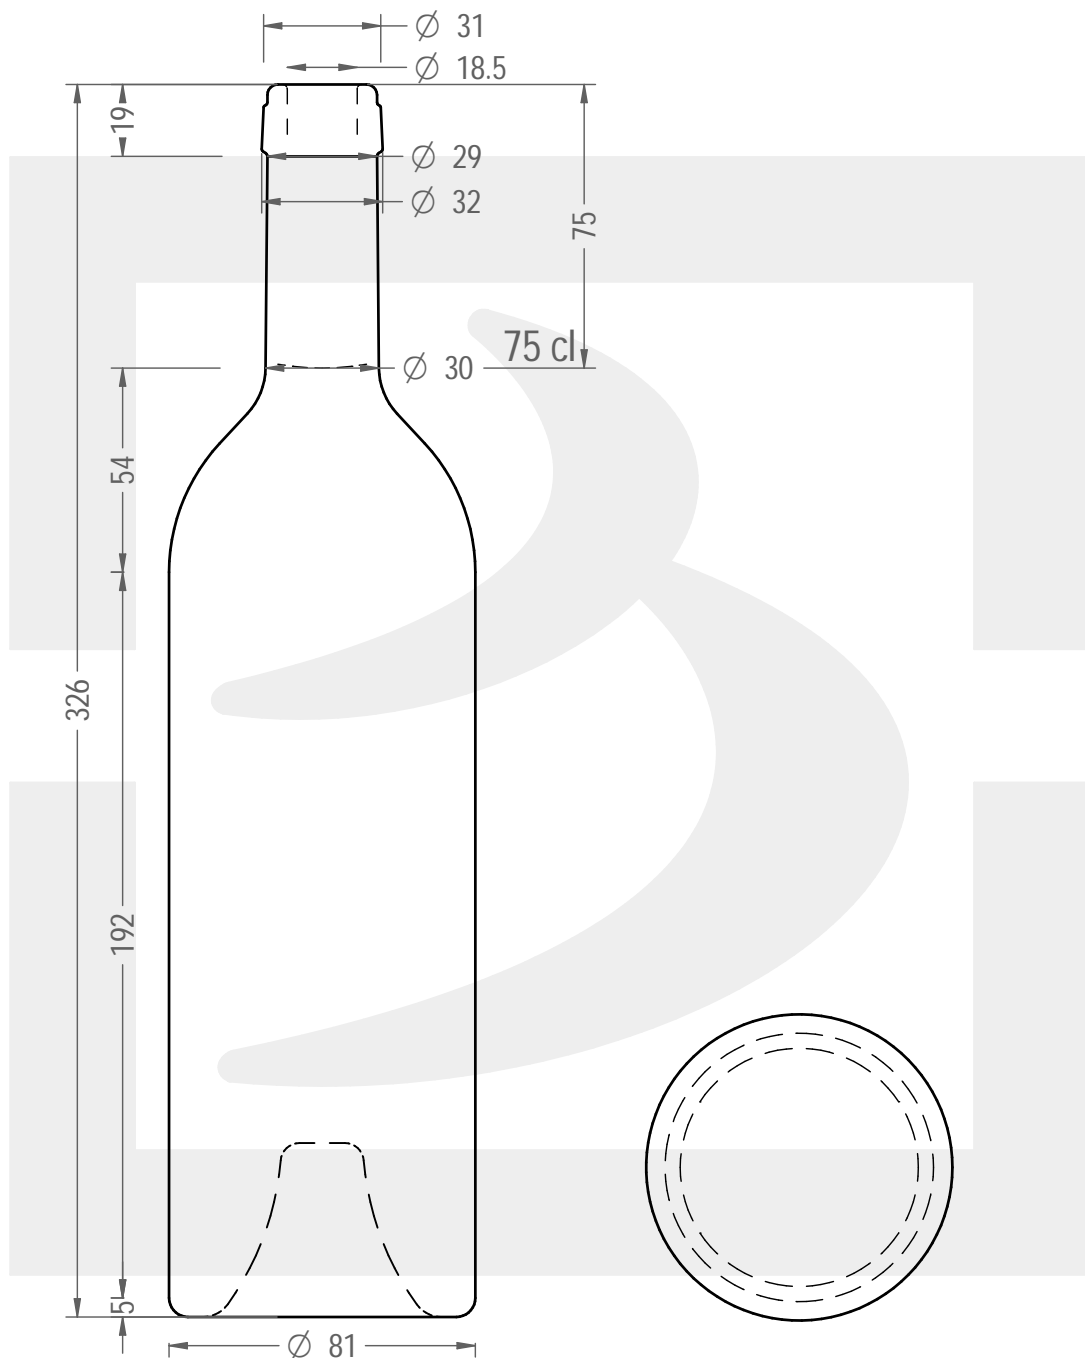

ARTICOLO / ITEM

BOT BORD NEW IMPERIALE 750 S VA VP\$

Colore : VERDE ANTICO
Color :

bruni glass

berlinpackaging.eu

Il disegno è puramente indicativo e non vincolante - Berlin Packaging Italy S.p.A. non assume garanzia od obbligazione alcuna per l'utilizzo del presente disegno nè per le informazioni in esso riportate
This drawing is approximate and not binding - Berlin Packaging Italy S.p.A. does not assume any guarantee or obligation for use of this drawing or for information contained therein

Capacità R.B. (c.c.):	770	Peso vetro (gr):	1200
Brimful capacity (c.c.):		Glass weight (gr):	
Altezza tot. (mm):	326	Bocca:	SUGHERO
Total height (mm):		Finish:	
Diametro corpo (mm):	85.8	Min. foro passante (mm):	
Body diameter (mm):		Minimum through bore (mm):	
Resistenza a pressione (bar):	-	Scala:	1:2
Pressure resistance (bar):		Scale:	