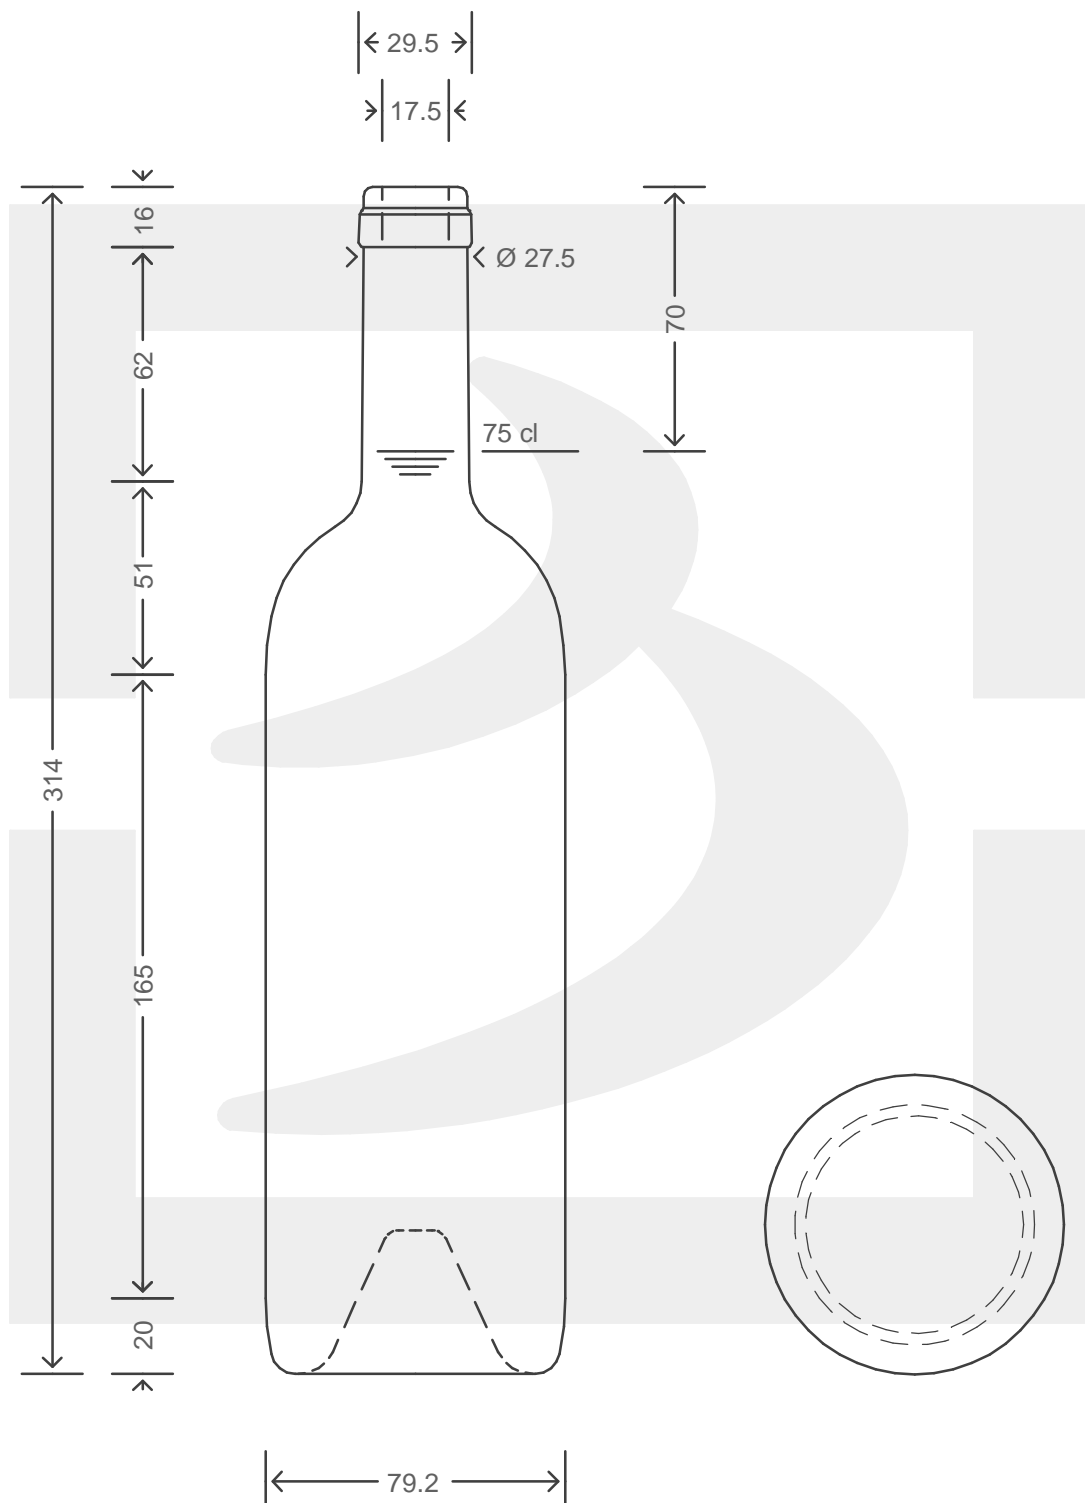

ARTICOLO / ITEM

BOT. BORD GOLIA 750 S VA 597

Colore : VERDE ANTICO
Color :

bruni glass

berlinpackaging.eu

Il disegno è puramente indicativo e non vincolante - Berlin Packaging Italy S.p.A. non assume garanzia od obbligazione alcuna per l'utilizzo del presente disegno nè per le informazioni in esso riportate
This drawing is approximate and not binding - Berlin Packaging Italy S.p.A. does not assume any guarantee or obligation for use of this drawing or for information contained therein

Capacità R.B. (c.c.): Brimful capacity (c.c.):	768	Peso vetro (gr): Glass weight (gr):	750
Altezza tot. (mm): Total height (mm):	314	Bocca: Finish:	SUGHERO
Diametro corpo (mm): Body diameter (mm):	79.2	Min. foro passante (mm): Minimum through bore (mm):	
Resistenza a pressione (bar): Pressure resistance (bar):	-	Scala: Scale:	1:1