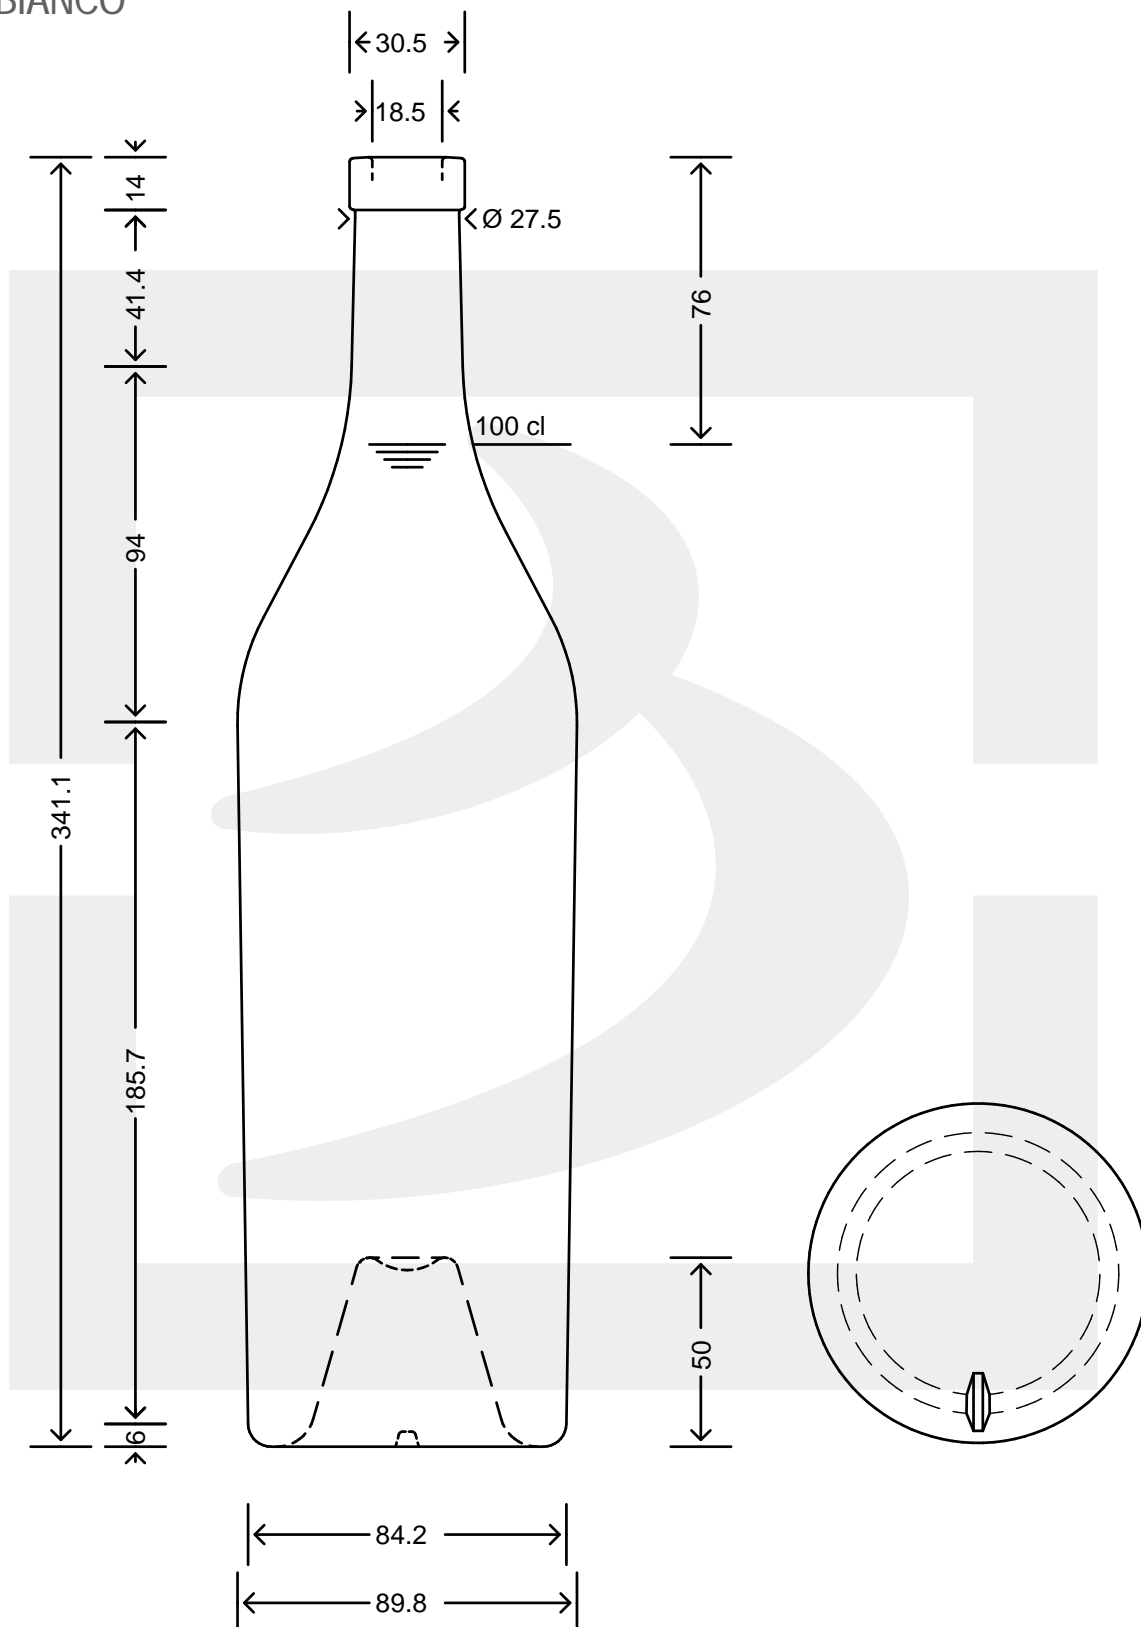

ARTICOLO / ITEM

BOT. BORD GALAXI 1000 F 14 CT *

bruni glass

berlinpackaging.eu

Colore : BIANCO
Color : BIANCO

Il disegno è puramente indicativo e non vincolante - Berlin Packaging Italy S.p.A. non assume garanzia od obbligazione alcuna per l'utilizzo del presente disegno nè per le informazioni in esso riportate
This drawing is approximate and not binding - Berlin Packaging Italy S.p.A. does not assume any guarantee or obligation for use of this drawing or for information contained therein

Capacità R.B. (c.c.): Brimful capacity (c.c.):	1025	Peso vetro (gr): Glass weight (gr):	900
Altezza tot. (mm): Total height (mm):	341.1	Bocca: Finish:	FASCETTA
Diametro corpo (mm): Body diameter (mm):	89.8	Min. foro passante (mm): Minimum through bore (mm):	
Resistenza a pressione (bar): Pressure resistance (bar):	-	Scala: Scale:	1:1