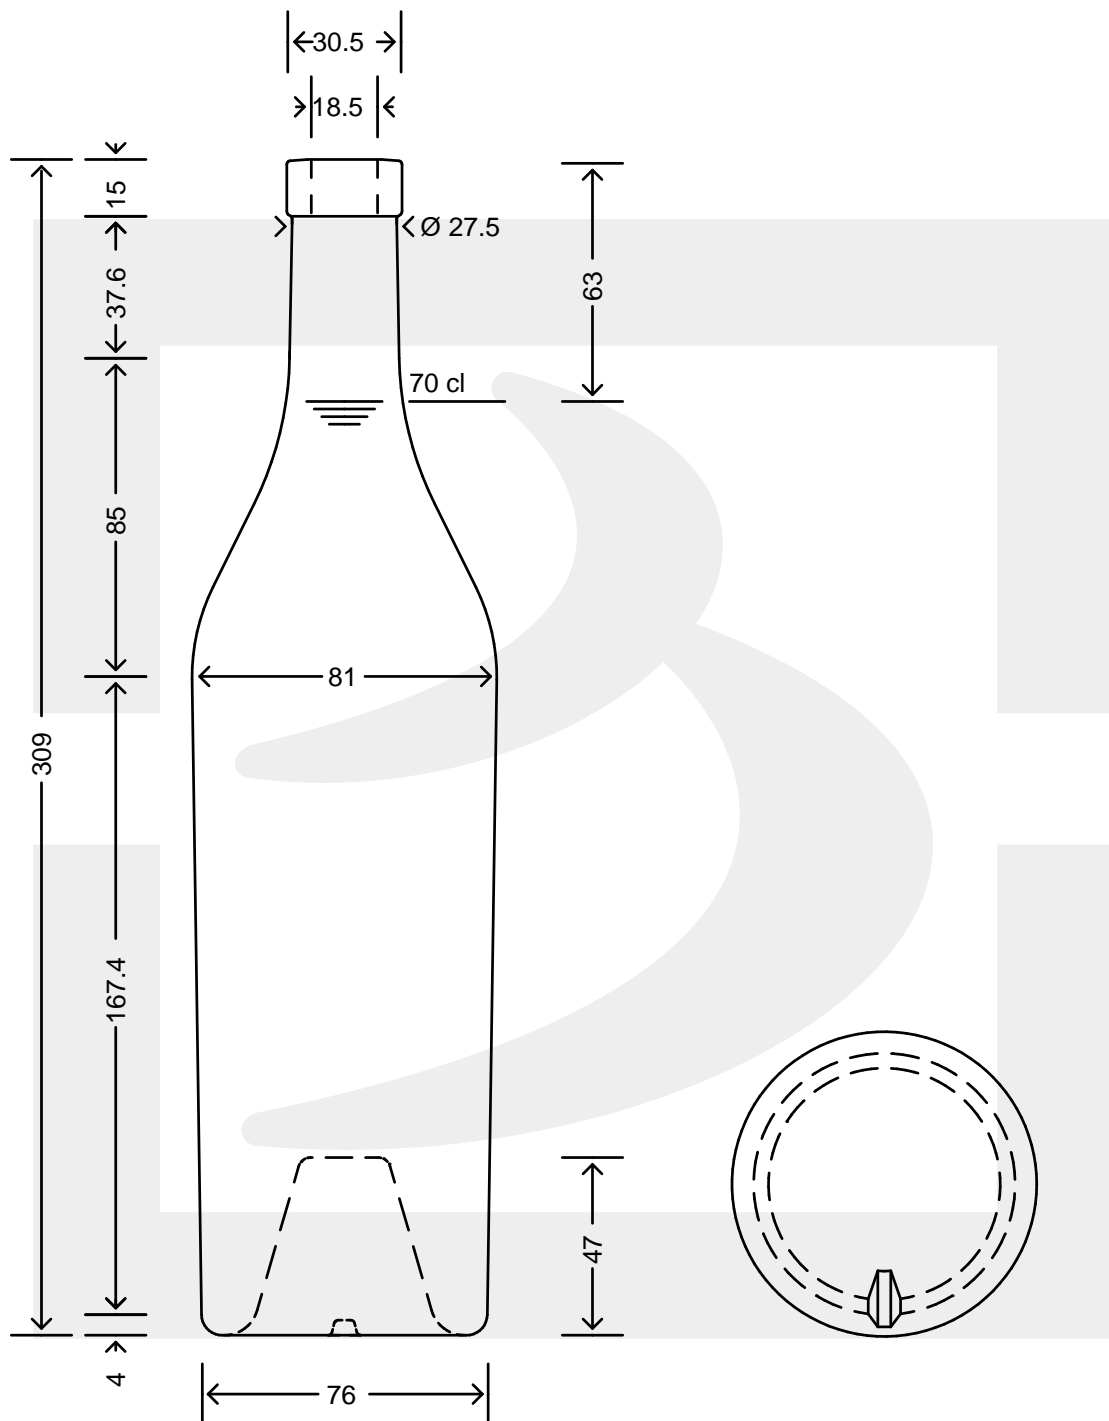

Colore : BIANCO
Color : BIANCO

Il disegno è puramente indicativo e non vincolante - Berlin Packaging Italy S.p.A. non assume garanzia od obbligazione alcuna per l'utilizzo del presente disegno nè per le informazioni in esso riportate
This drawing is approximate and not binding - Berlin Packaging Italy S.p.A. does not assume any guarantee or obligation for use of this drawing or for information contained therein

Capacità R.B. (c.c.):	720	Peso vetro (gr):	750
Brimful capacity (c.c.):		Glass weight (gr):	
Altezza tot. (mm):	309	Bocca:	FASCETTA
Total height (mm):		Finish:	
Diametro corpo (mm):	81	Min. foro passante (mm):	16
Body diameter (mm):		Minimum through bore (mm):	
Resistenza a pressione (bar):	-	Scala:	1:1
Pressure resistance (bar):		Scale:	