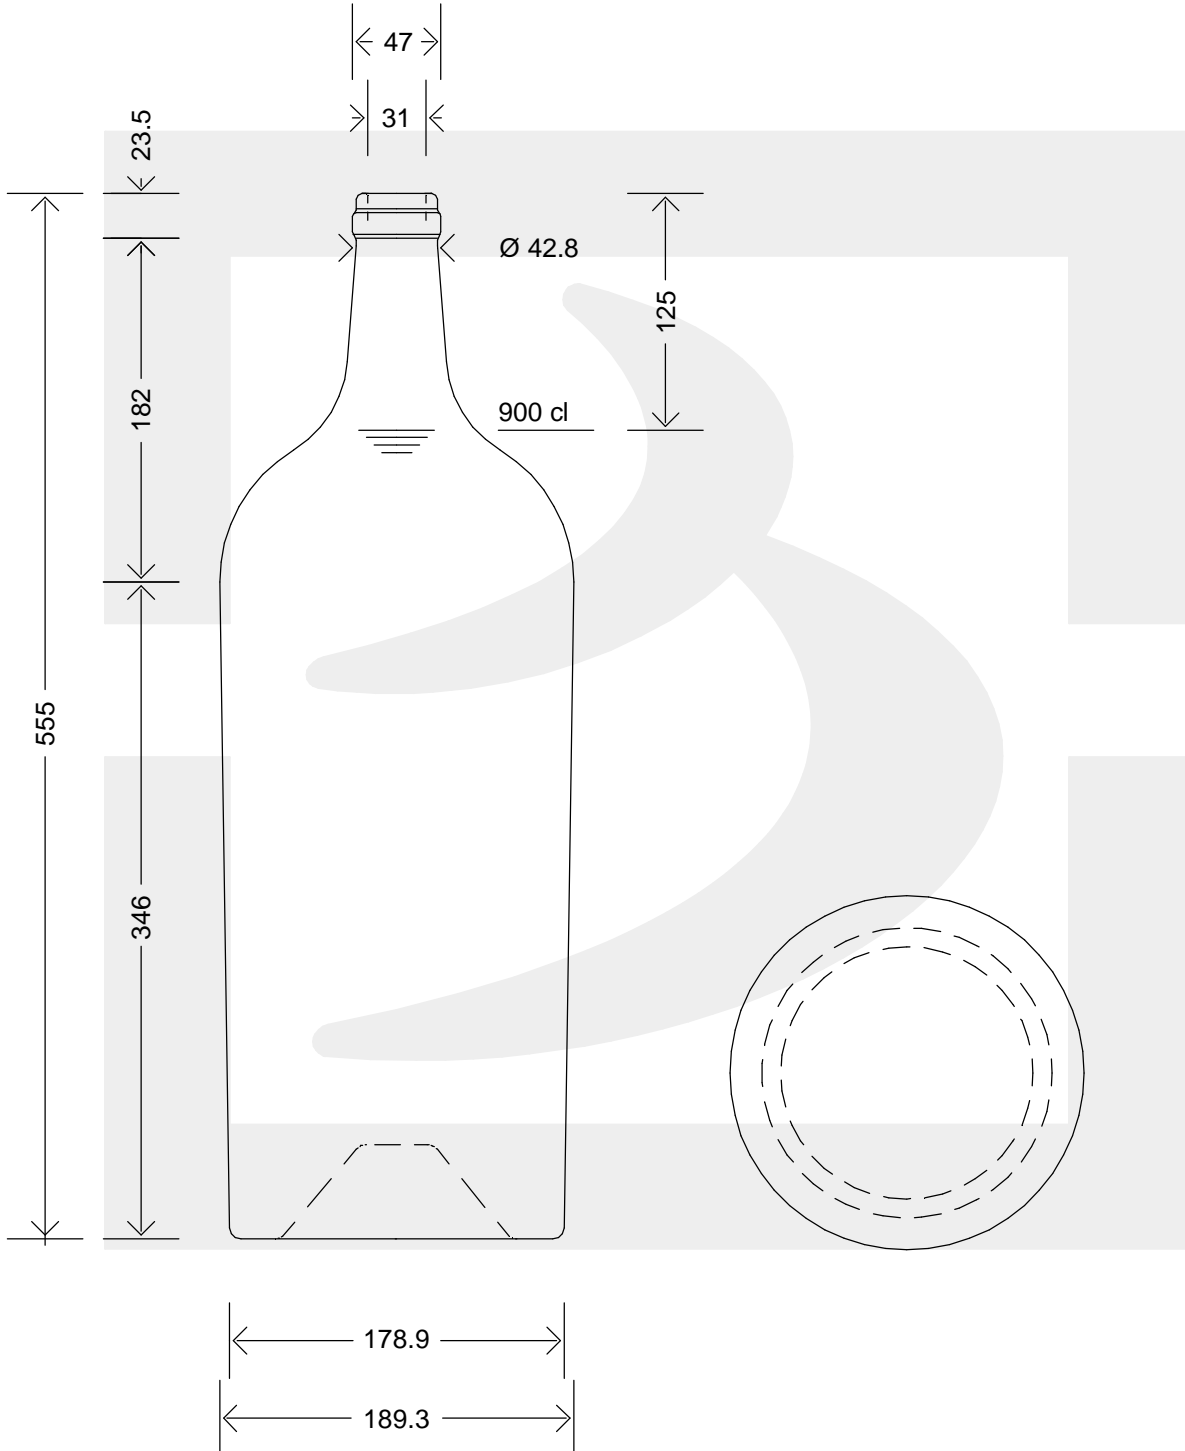

ARTICOLO / ITEM

BOT. BORD FRANC LT 9 S VQ

Colore : QUERCIA
Color :

bruni glass

berlinpackaging.eu

Il disegno è puramente indicativo e non vincolante - Berlin Packaging Italy S.p.A. non assume garanzia od obbligazione alcuna per l'utilizzo del presente disegno nè per le informazioni in esso riportate
This drawing is approximate and not binding - Berlin Packaging Italy S.p.A. does not assume any guarantee or obligation for use of this drawing or for information contained therein

Capacità R.B. (c.c.): Brimful capacity (c.c.):	9187	Peso vetro (gr): Glass weight (gr):	4000
Altezza tot. (mm): Total height (mm):	555	Bocca: Finish:	SUGHERO
Diametro corpo (mm): Body diameter (mm):	189.3	Min. foro passante (mm): Minimum through bore (mm):	
Resistenza a pressione (bar): Pressure resistance (bar):	-	Scala: Scale:	1:1