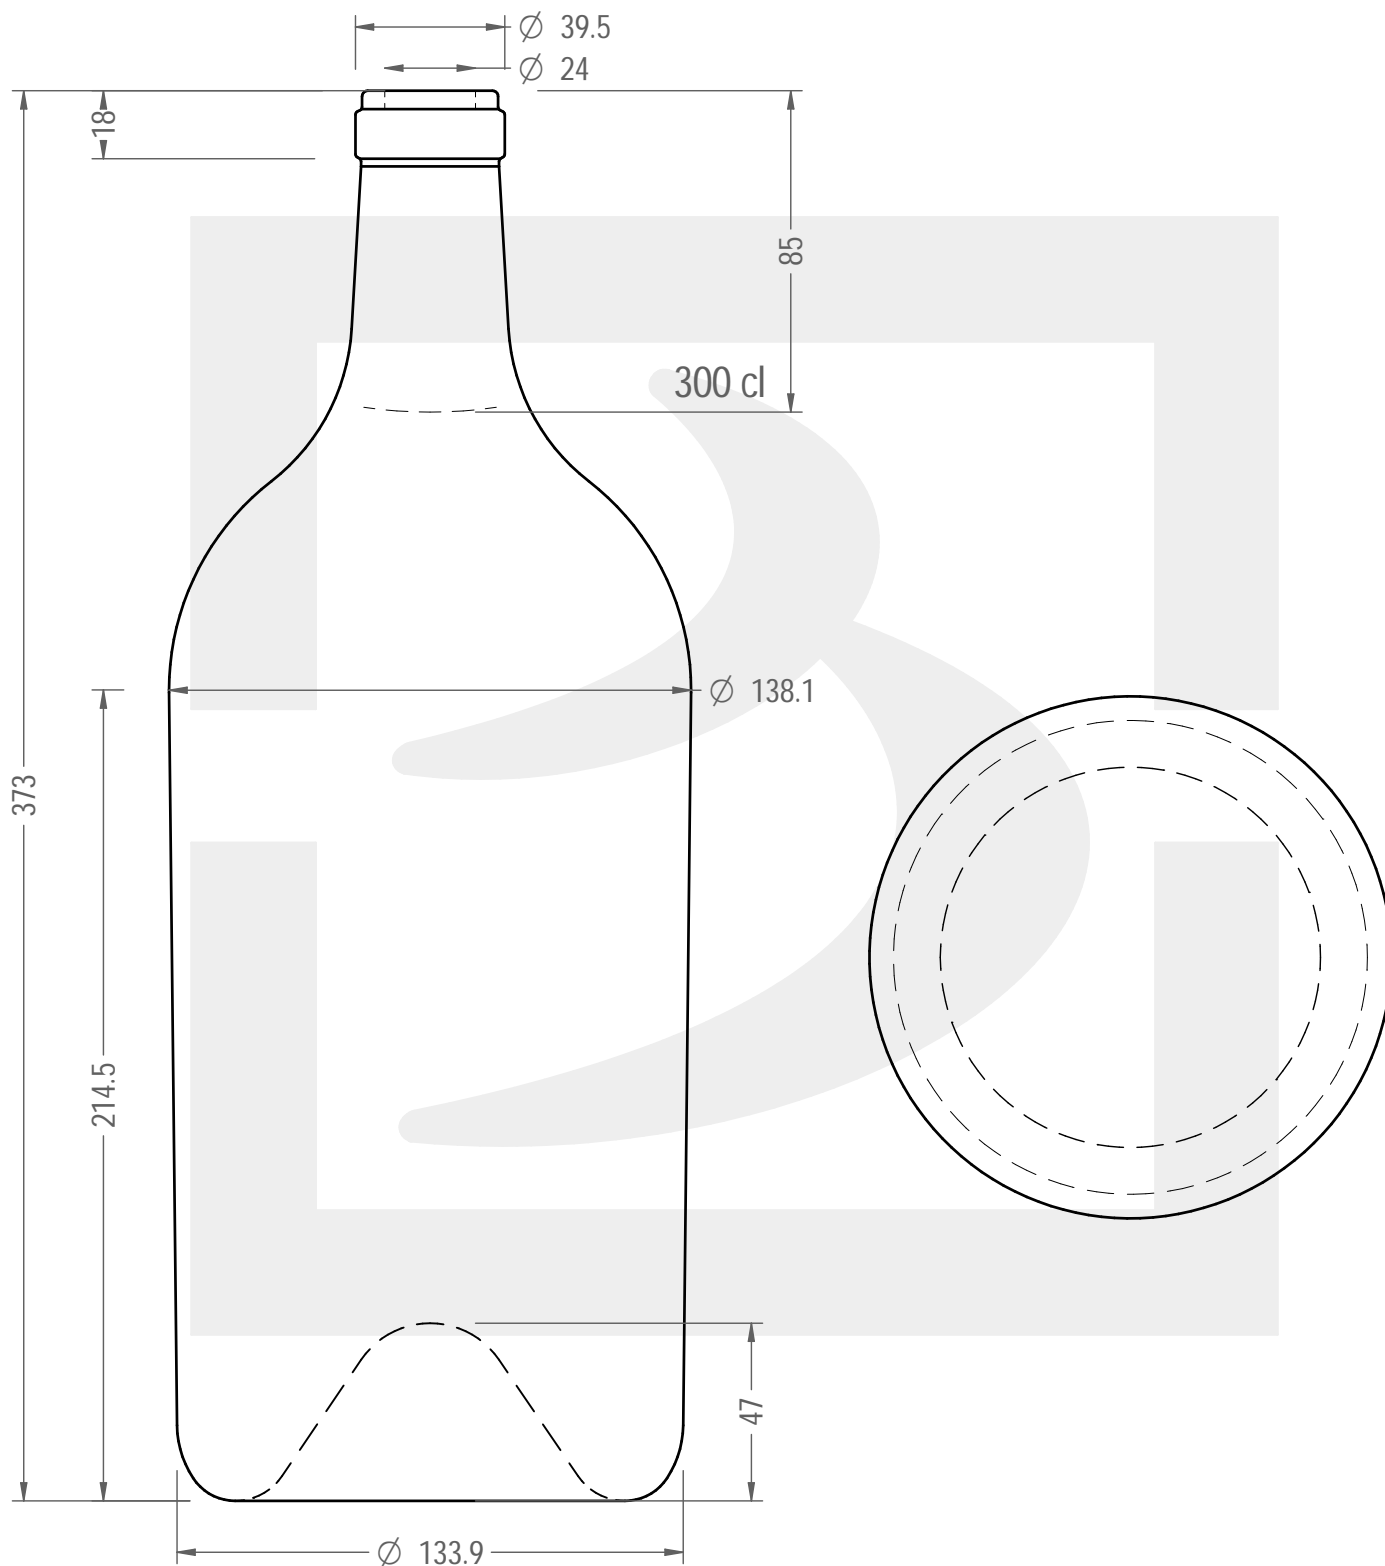

ARTICOLO / ITEM

BOT. BORD FRANC LT 3 S VQ VS

Colore : QUERCIA
Color :

bruni glass

berlinpackaging.eu

Il disegno è puramente indicativo e non vincolante - Berlin Packaging Italy S.p.A. non assume garanzia od obbligazione alcuna per l'utilizzo del presente disegno nè per le informazioni in esso riportate
This drawing is approximate and not binding - Berlin Packaging Italy S.p.A. does not assume any guarantee or obligation for use of this drawing or for information contained therein

Capacità R.B. (c.c.): Brimful capacity (c.c.):	3050	Peso vetro (gr): Glass weight (gr):	1750
Altezza tot. (mm): Total height (mm):	373	Bocca: Finish:	SUGHERO
Diametro corpo (mm): Body diameter (mm):	138	Min. foro passante (mm): Minimum through bore (mm):	20
Resistenza a pressione (bar): Pressure resistance (bar):	-	Scala: Scale:	1:2