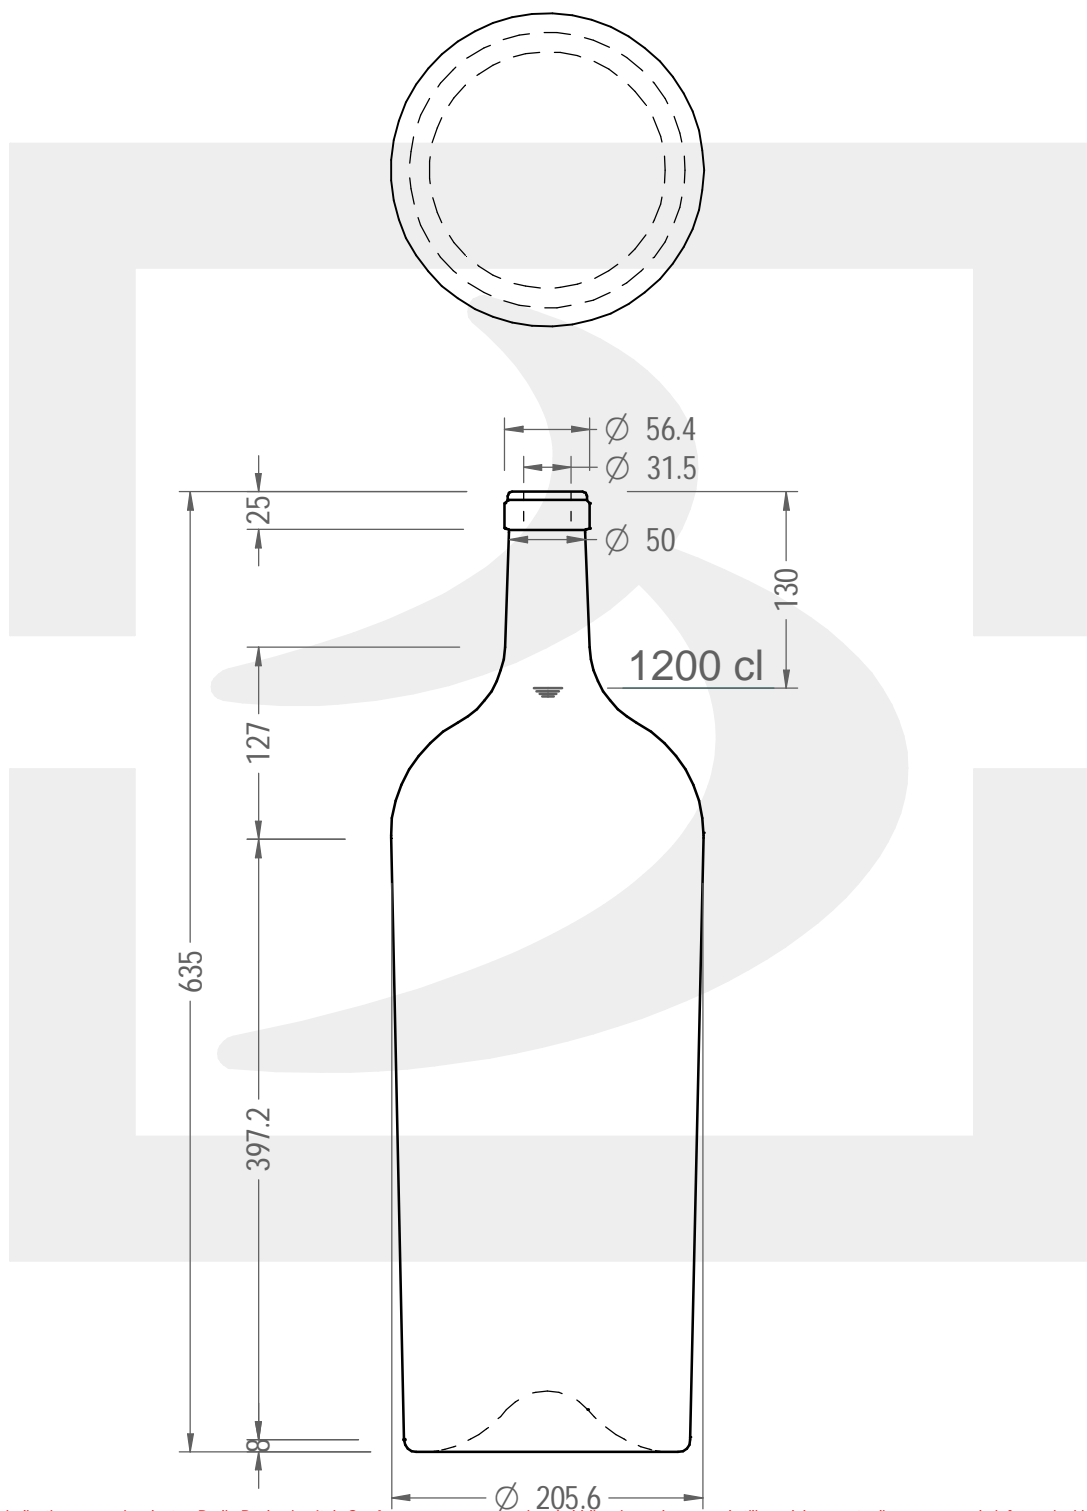

# BOT. BORD FRANC LT 12 S VQ

Colore : QUERCIA  
Color :

bruni glass

berlinpackaging.eu

Il disegno è puramente indicativo e non vincolante - Berlin Packaging Italy S.p.A. non assume garanzia od obbligazione alcuna per l'utilizzo del presente disegno nè per le informazioni in esso riportate  
This drawing is approximate and not binding - Berlin Packaging Italy S.p.A. does not assume any guarantee or obligation for use of this drawing or for information contained therein

Capacità R.B. (c.c.):	12000	Peso vetro (gr):	5550
Brimful capacity (c.c.):		Glass weight (gr):	
Altezza tot. (mm):	635	Bocca:	SUGHERO
Total height (mm):		Finish:	
Diametro corpo (mm):	205.6	Min. foro passante (mm):	
Body diameter (mm):		Minimum through bore (mm):	
Resistenza a pressione (bar):	-	Scala:	1:1
Pressure resistance (bar):		Scale:	