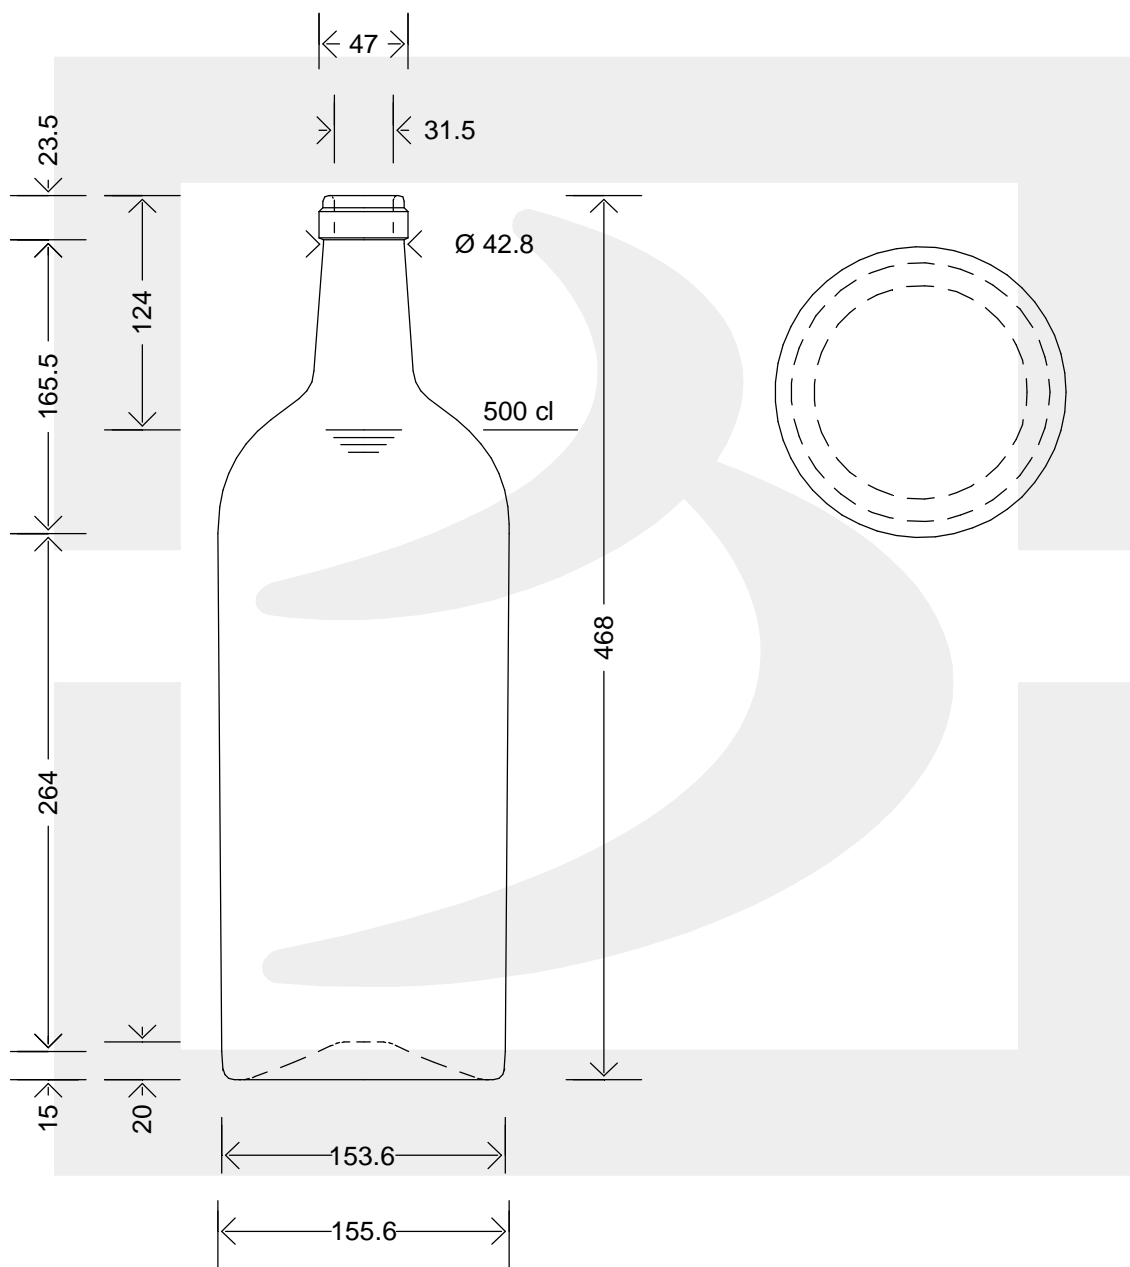

# BOT. BORD FRANC LT 5 S VQ

Colore : QUERCIA  
Color :

bruni glass

berlinpackaging.eu

Il disegno è puramente indicativo e non vincolante - Berlin Packaging Italy S.p.A. non assume garanzia od obbligazione alcuna per l'utilizzo del presente disegno nè per le informazioni in esso riportate  
This drawing is approximate and not binding - Berlin Packaging Italy S.p.A. does not assume any guarantee or obligation for use of this drawing or for information contained therein

Capacità R.B. (c.c.):	5000	Peso vetro (gr):	2500
Brimful capacity (c.c.):		Glass weight (gr):	
Altezza tot. (mm):	468	Bocca:	SUGHERO
Total height (mm):		Finish:	
Diametro corpo (mm):	154	Min. foro passante (mm):	
Body diameter (mm):		Minimum through bore (mm):	
Resistenza a pressione (bar):	-	Scala:	1:1
Pressure resistance (bar):		Scale:	