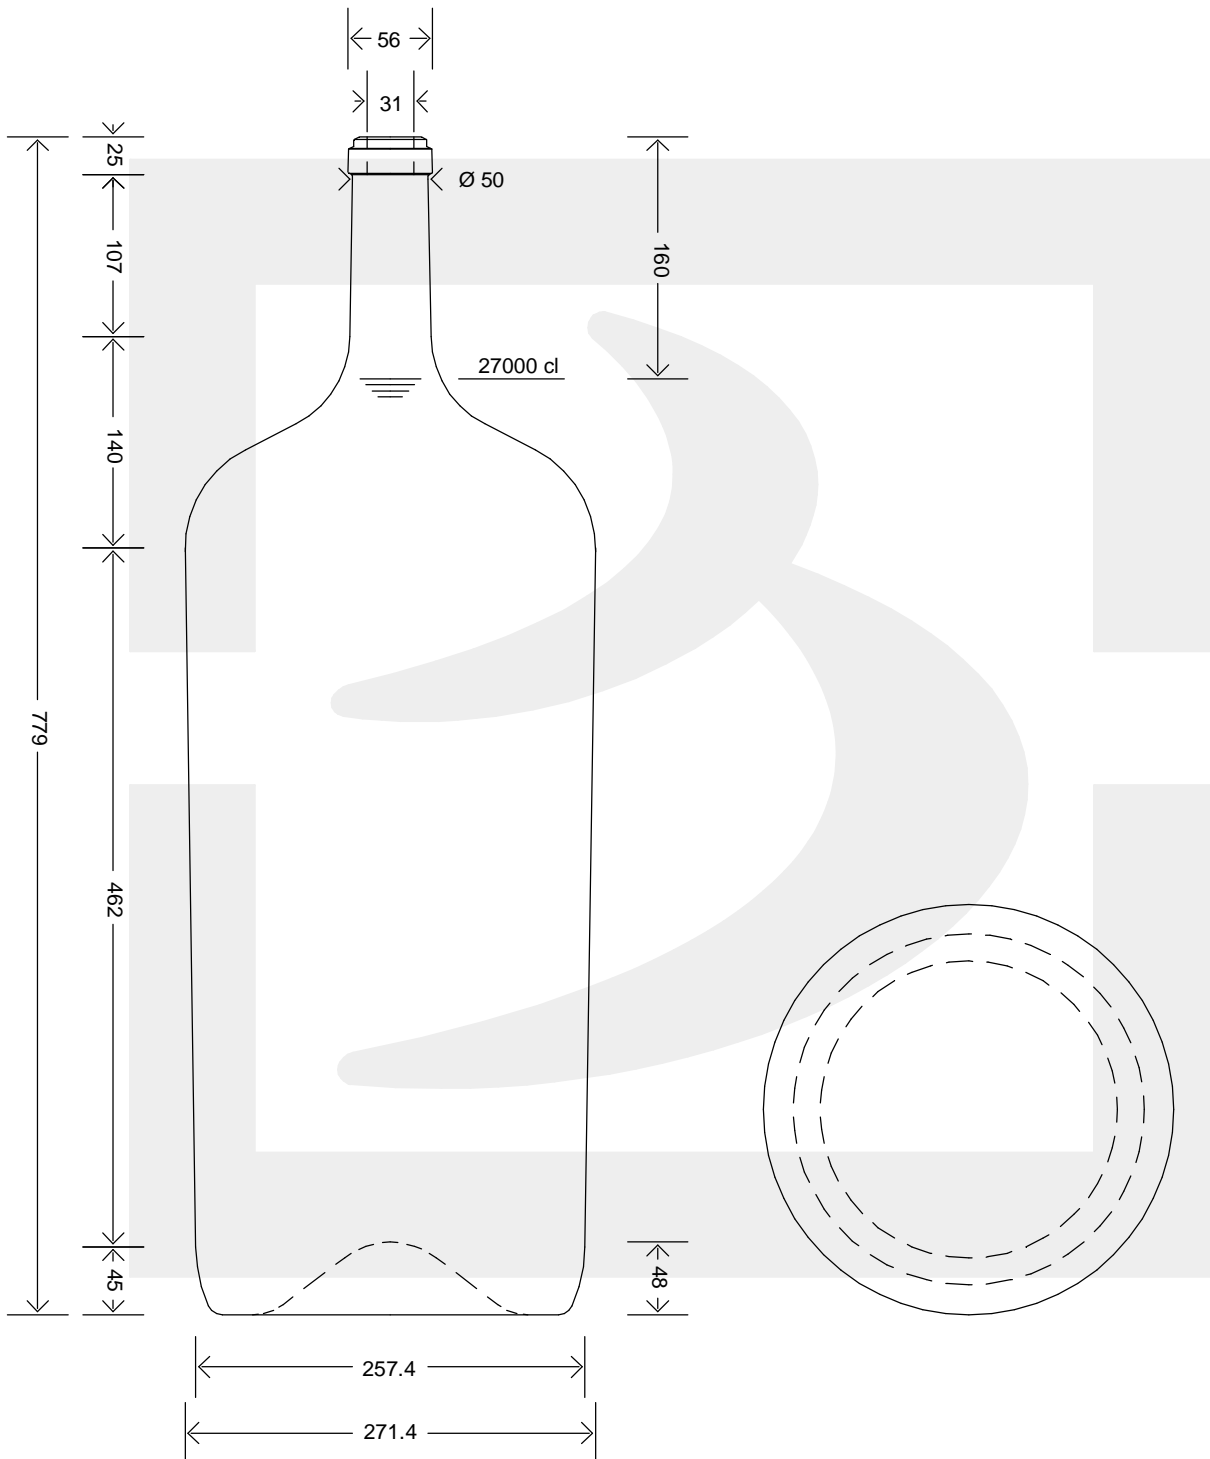

ARTICOLO / ITEM

BOT. BORD FRANC LT 27 S VV

Colore : VERDE CHAMPAGNE
Color :

bruni glass

berlinpackaging.eu

Il disegno è puramente indicativo e non vincolante - Berlin Packaging Italy S.p.A. non assume garanzia od obbligazione alcuna per l'utilizzo del presente disegno nè per le informazioni in esso riportate
This drawing is approximate and not binding - Berlin Packaging Italy S.p.A. does not assume any guarantee or obligation for use of this drawing or for information contained therein

| | | | |
|-------------------------------|-------|----------------------------|---------|
| Capacità R.B. (c.c.): | 27000 | Peso vetro (gr): | 9999 |
| Brimful capacity (c.c.): | | Glass weight (gr): | |
| Altezza tot. (mm): | 779 | Bocca: | SUGHERO |
| Total height (mm): | | Finish: | |
| Diametro corpo (mm): | 271 | Min. foro passante (mm): | |
| Body diameter (mm): | | Minimum through bore (mm): | |
| Resistenza a pressione (bar): | - | Scala: | 1:1 |
| Pressure resistance (bar): | | Scale: | |