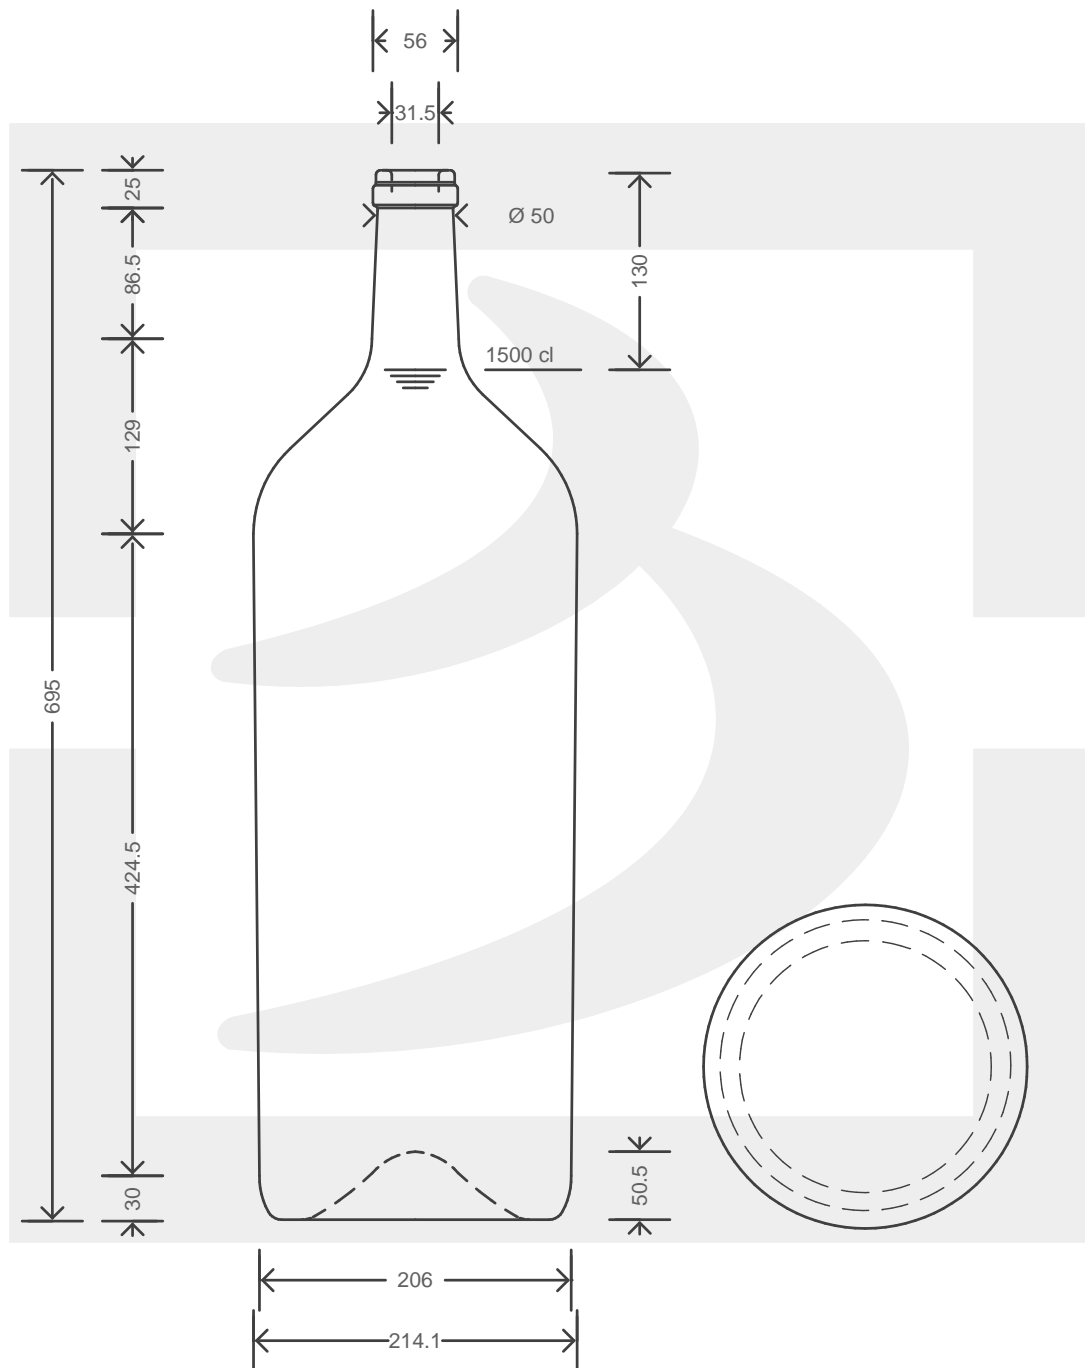

ARTICOLO / ITEM

BOT. BORD FRANC LT 15 S VV

Colore : VERDE CHAMPAGNE
Color :

bruni glass

berlinpackaging.eu

Il disegno è puramente indicativo e non vincolante - Berlin Packaging Italy S.p.A. non assume garanzia od obbligazione alcuna per l'utilizzo del presente disegno nè per le informazioni in esso riportate
This drawing is approximate and not binding - Berlin Packaging Italy S.p.A. does not assume any guarantee or obligation for use of this drawing or for information contained therein

Capacità R.B. (c.c.):	15200	Peso vetro (gr):	6000
Brimful capacity (c.c.):		Glass weight (gr):	
Altezza tot. (mm):	695	Bocca:	SUGHERO
Total height (mm):		Finish:	
Diametro corpo (mm):	214.1	Min. foro passante (mm):	28
Body diameter (mm):		Minimum through bore (mm):	
Resistenza a pressione (bar):	-	Scala:	1:1
Pressure resistance (bar):		Scale:	