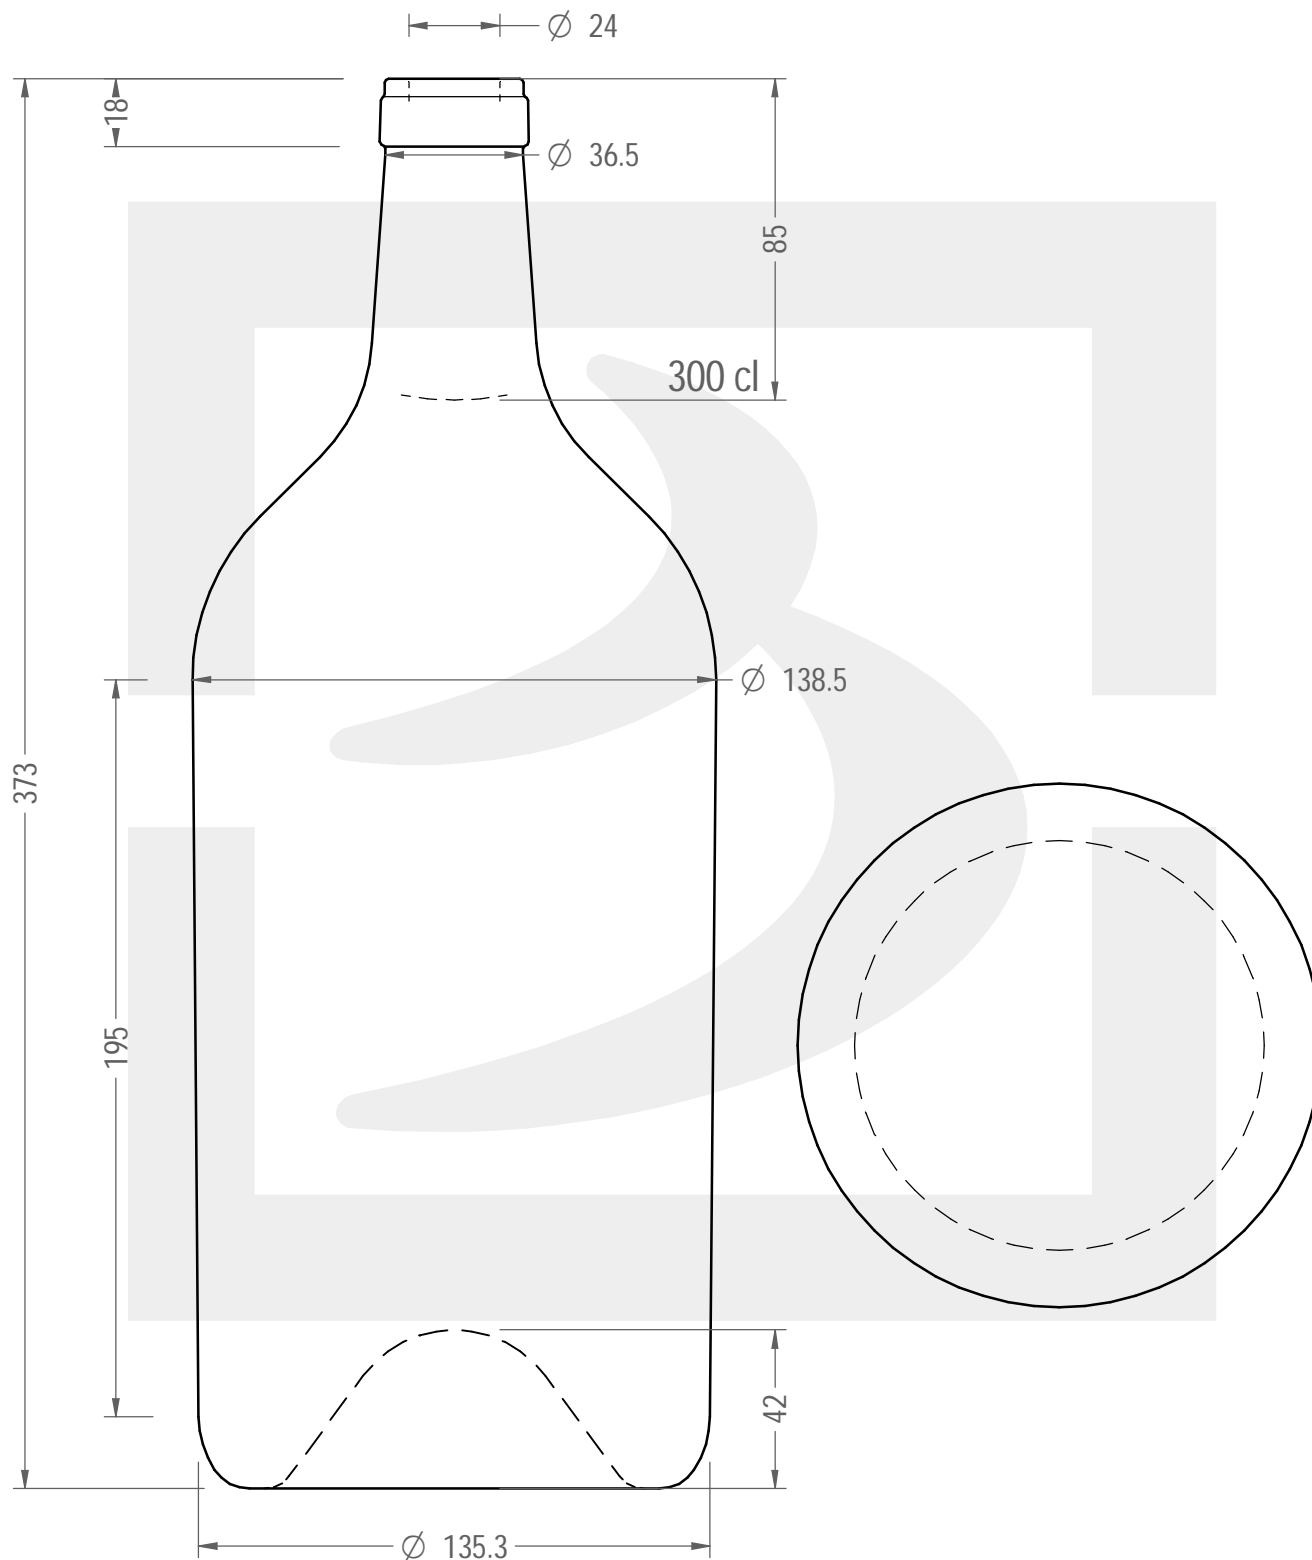

ARTICOLO / ITEM

BOT. BORD FRANC LT 3 S VA BA

bruni glass

berlinpackaging.eu

Colore : VERDE ANTICO
Color :

Il disegno è puramente indicativo e non vincolante - Berlin Packaging Italy S.p.A. non assume garanzia od obbligazione alcuna per l'utilizzo del presente disegno nè per le informazioni in esso riportate
This drawing is approximate and not binding - Berlin Packaging Italy S.p.A. does not assume any guarantee or obligation for use of this drawing or for information contained therein

Capacità R.B. (c.c.):	3050	Peso vetro (gr):	1750
Brimful capacity (c.c.):		Glass weight (gr):	
Altezza tot. (mm):	373	Bocca:	SUGHERO
Total height (mm):		Finish:	
Diametro corpo (mm):	138.5	Min. foro passante (mm):	20
Body diameter (mm):		Minimum through bore (mm):	
Resistenza a pressione (bar):	-	Scala:	1:2
Pressure resistance (bar):		Scale:	