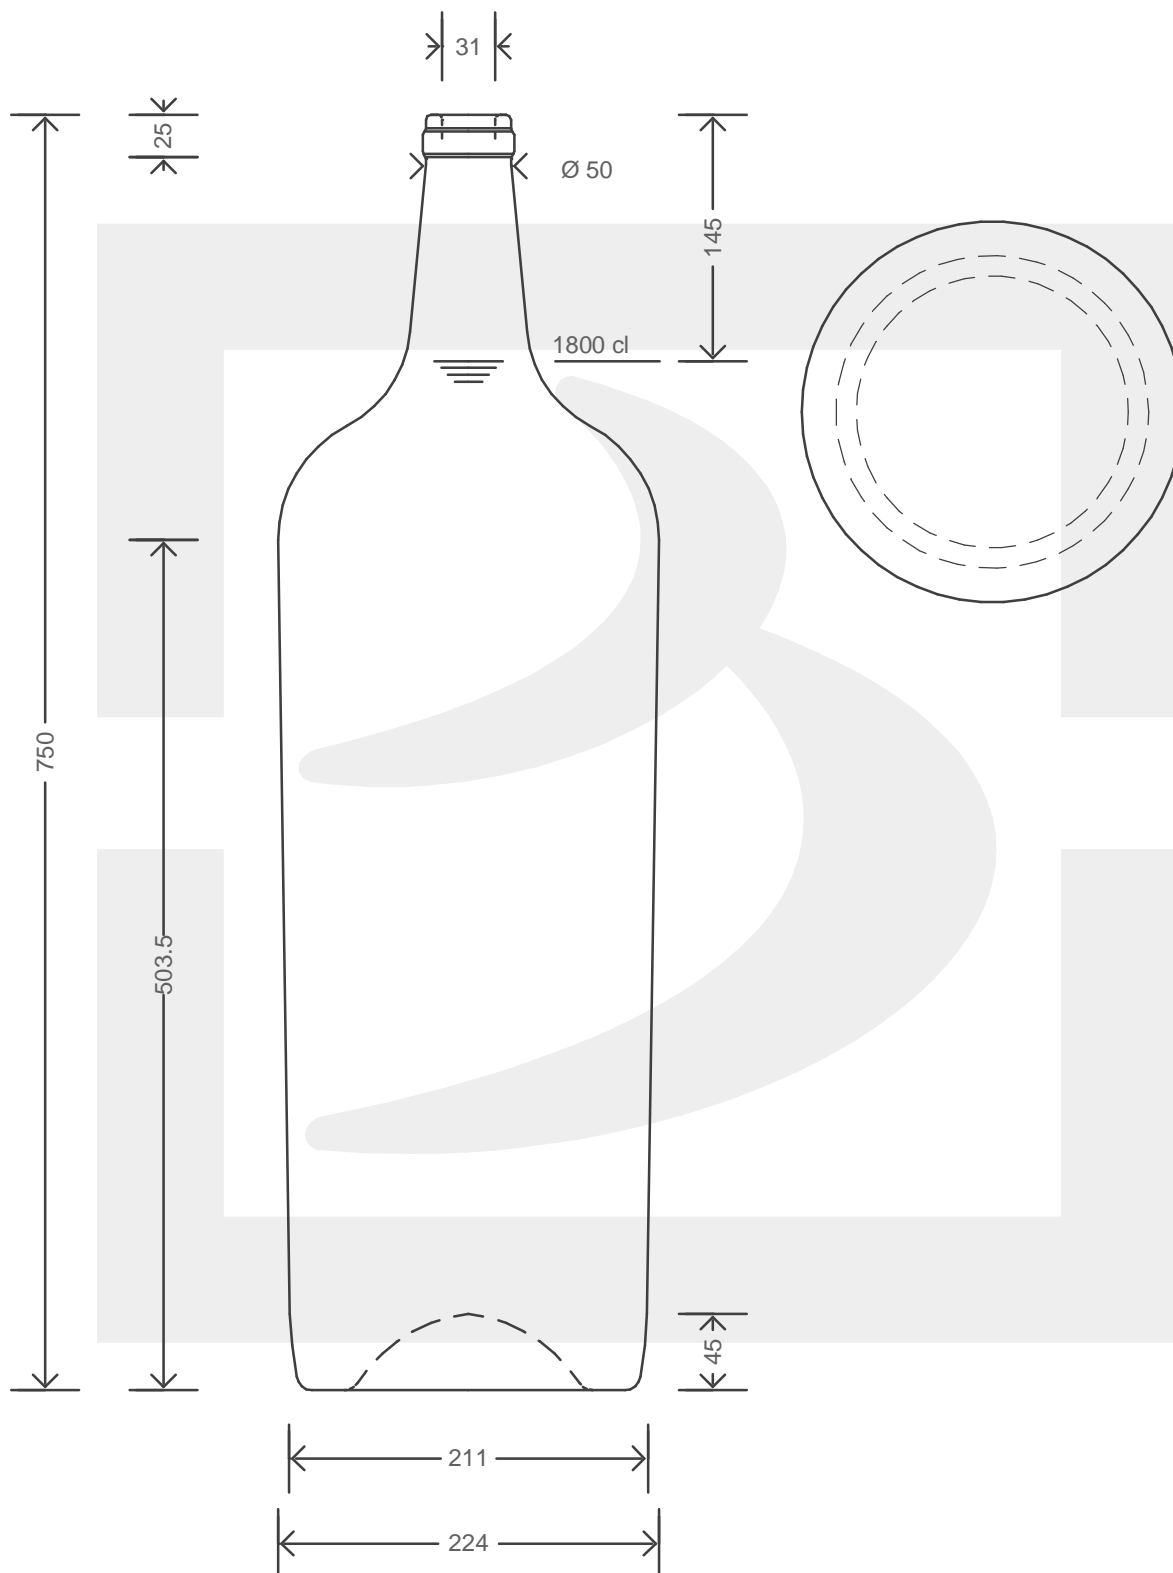

ARTICOLO / ITEM

BOT. BORD FRANC LT 18 S VQ BT

bruni glass

berlinpackaging.eu

Colore : QUERCIA
Color :

Il disegno è puramente indicativo e non vincolante - Berlin Packaging Italy S.p.A. non assume garanzia od obbligazione alcuna per l'utilizzo del presente disegno nè per le informazioni in esso riportate
This drawing is approximate and not binding - Berlin Packaging Italy S.p.A. does not assume any guarantee or obligation for use of this drawing or for information contained therein

Capacità R.B. (c.c.):	18180	Peso vetro (gr):	7300
Brimful capacity (c.c.):		Glass weight (gr):	
Altezza tot. (mm):	750	Bocca:	SUGHERO
Total height (mm):		Finish:	
Diametro corpo (mm):	224	Min. foro passante (mm):	
Body diameter (mm):		Minimum through bore (mm):	
Resistenza a pressione (bar):	-	Scala:	1:1
Pressure resistance (bar):		Scale:	