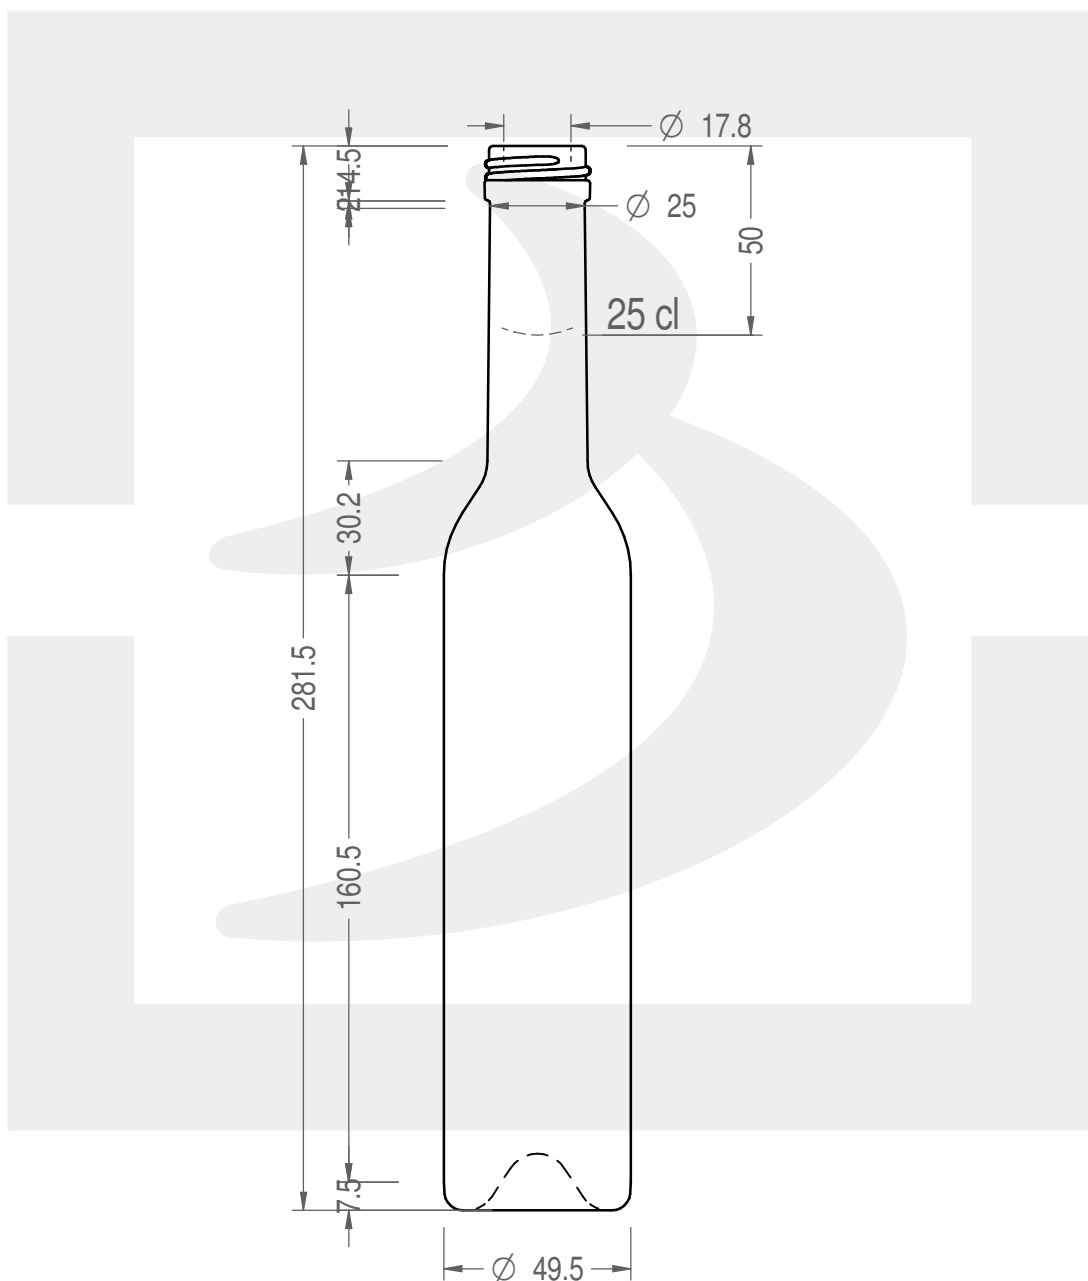

ARTICOLO / ITEM

BOT. BORD FEDERICA 250 P 28 VQ BT*

Colore : QUERCIA
Color :

 **bruni glass**
a **berlin packaging** company

www.bruniglass.com

SCALA: 1:2
SCALE:

| | | | |
|---|-------|--|--------------|
| Capacità R.B. (c.c.) : Brimful cap. (c.c.) : | 0.000 | Peso vetro (gr): Glass weight (gr): | 350 |
| Altezza tot (mm): Total height (mm): | 281.5 | Bocca: Finish: | PILFER-PROOF |
| Diametro corpo (mm): Body diameter (mm): | 49.5 | Min. foro passante (mm): Minimum through bore (mm): | 15 |

LE QUOTE SONO ESPRESSE IN mm
DIMENSIONS ARE EXPRESSED IN mm

COD. ARTICOLO / ITEM CODE

18918P1

Data ultimo aggiornamento / Last update: 12/09/2018
Origine / Source: 18893