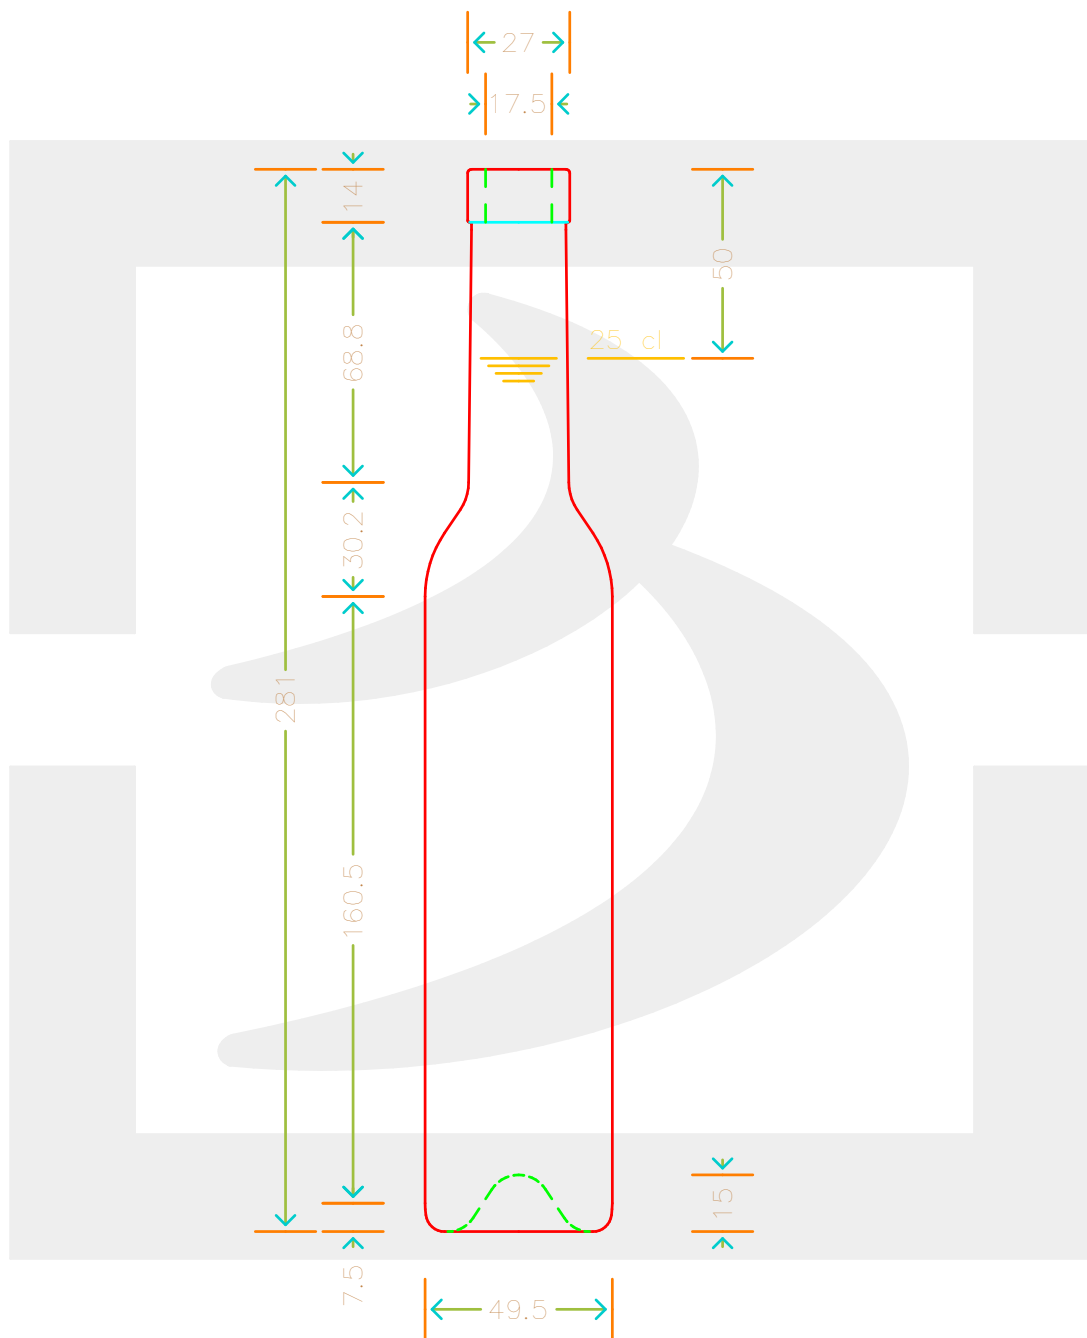

# BOT. BORD FEDERICA 250 F14 VQ BT\$ \*

Colore : QUERCIA  
Color :

berlinpackaging.eu

Il disegno è puramente indicativo e non vincolante - Berlin Packaging Italy S.p.A. non assume garanzia od obbligazione alcuna per l'utilizzo del presente disegno nè per le informazioni in esso riportate  
This drawing is approximate and not binding - Berlin Packaging Italy S.p.A. does not assume any guarantee or obligation for use of this drawing or for information contained therein

Capacità R.B. (c.c.): Brimful capacity (c.c.):	260	Peso vetro (gr): Glass weight (gr):	350
Altezza tot. (mm): Total height (mm):	281	Bocca: Finish:	FASCETTA
Diametro corpo (mm): Body diameter (mm):	49.5	Min. foro passante (mm): Minimum through bore (mm):	16
Resistenza a pressione (bar): Pressure resistance (bar):	-	Scala: Scale:	1:1

Per ulteriori informazioni tecniche contattare il referente commerciale  
For full technical details please contact sales representative

COD. ARTICOLO / ITEM CODE  
**18540P1**

Data ultimo aggiornamento / Last update: 22/11/2021  
Origine / Source: 18539